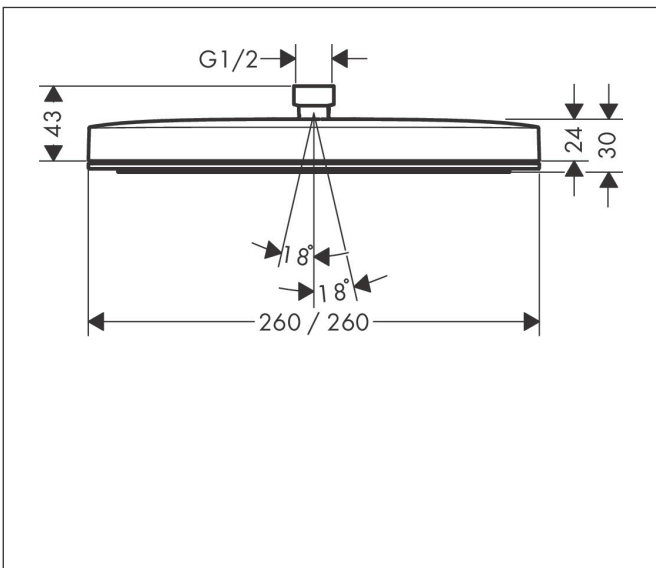

Merk hansgrohe  
 Artikelnaam **Pulsify E** Hoofddouche 260 1jet EcoSmart  
 Art.nr. 24331670  
 Oppervlakte Mat zwart  
 Netto prijs 385,60 EUR

## Maat tekeningen

## Kenmerken

- diameter straalplaat 260 x 260 mm
- PowderRain
- doorstroomhoeveelheid PowderRain-straal bij 3 bar: 8,4 l/min
- functie van: 7 l/min
- maximale doorstroomhoeveelheid bij 3 bar: 8,4 l/min
- Snelle afvoer laat de hoofddouche leeglopen wanneer deze 10° of meer gekanteld is.
- afdekplaat van kunststof
- oppervlak straalplaat: grafiet
- EcoSmart: Veel waterplezier met veel minder water