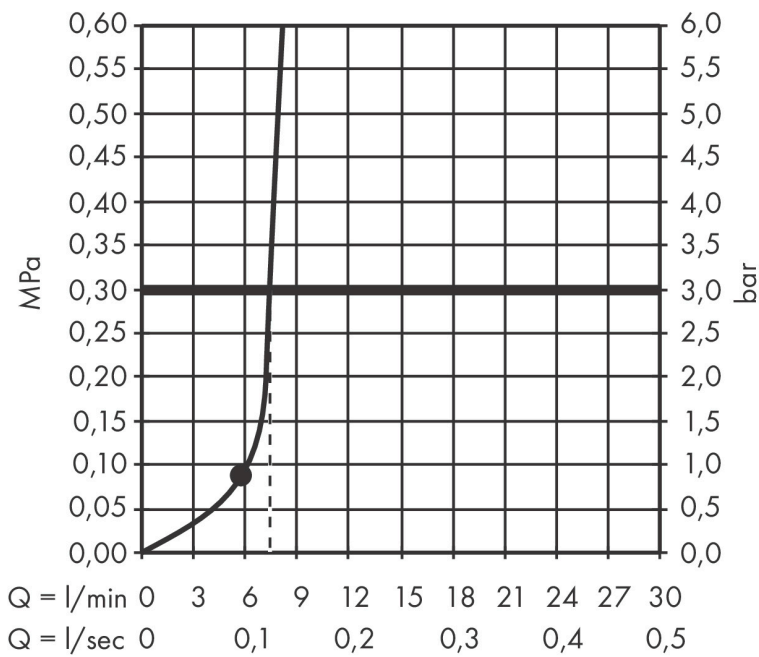

Merk hansgrohe
Artikelnaam **Pulsify E** Hoofddouche 260 1jet EcoSmart
Art.nr. 24331670
Oppervlakte Mat zwart
Netto prijs 385,60 EUR

Stroomschema