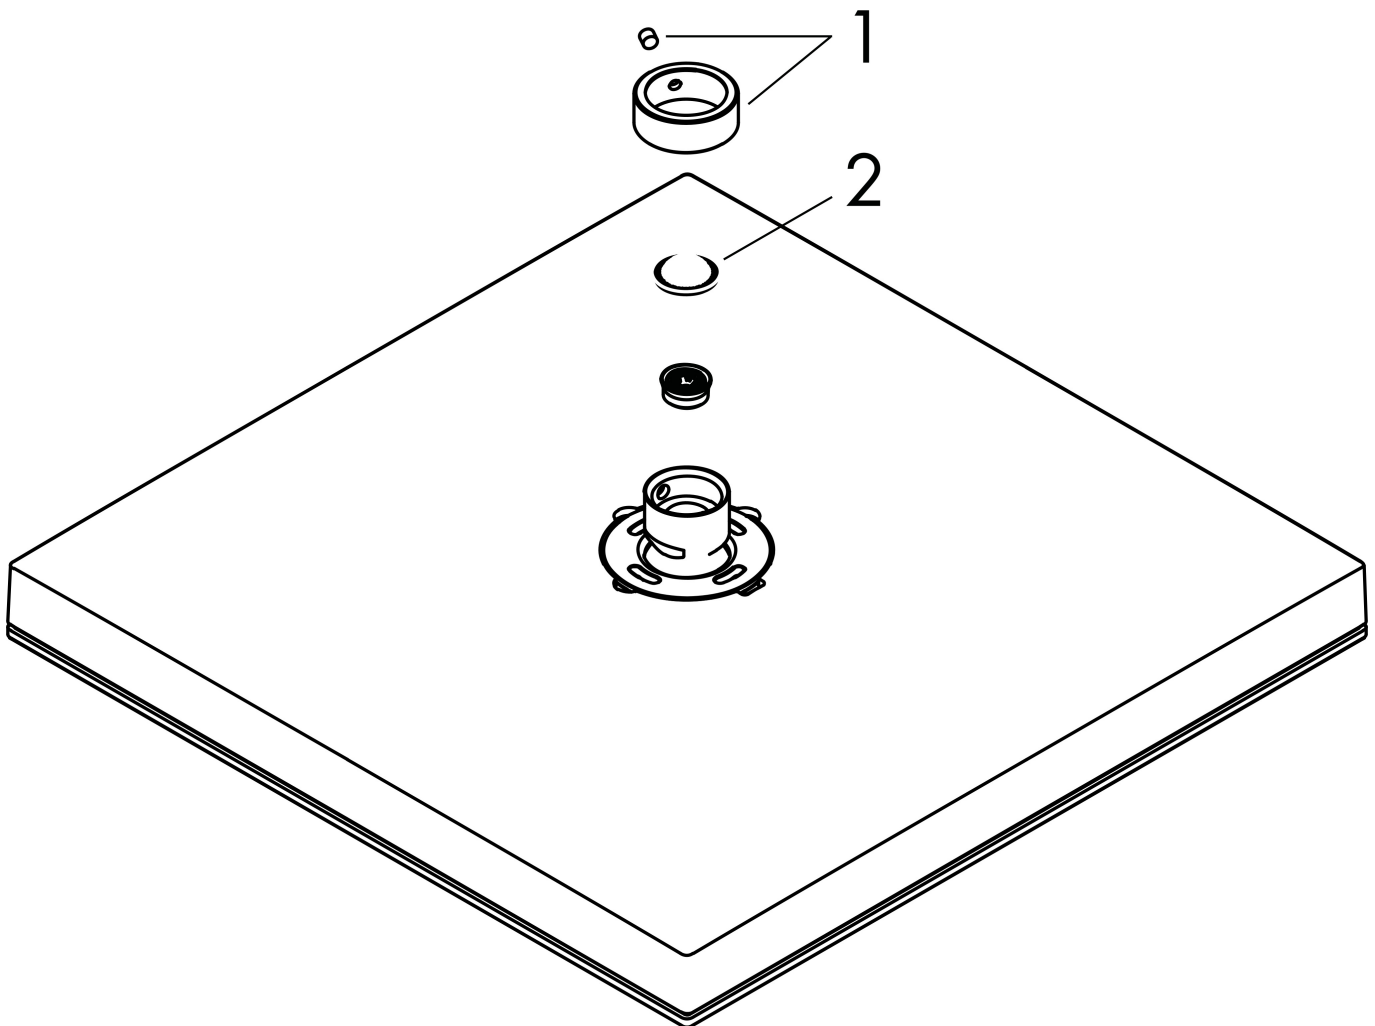

Merk	hansgrohe
Artikelnaam	Pulsify E Hoofddouche 260 1jet EcoSmart
Art.nr.	24331670
Oppervlakte	Mat zwart
Netto prijs	385,60 EUR

Explosietekening voor bouwjaar: >04/23

Merk hansgrohe
Artikelnaam **Pulsify E** Hoofddouche 260 1jet EcoSmart
Art.nr. 24331670
Oppervlakte Mat zwart
Netto prijs 385,60 EUR

Onderdelen voor bouwjaar: >04/23

Pos	Beschrijving	Art.nr.	Prijs
1	borgring	98942670	24,90
2	zeefdichting	94246000	3,00