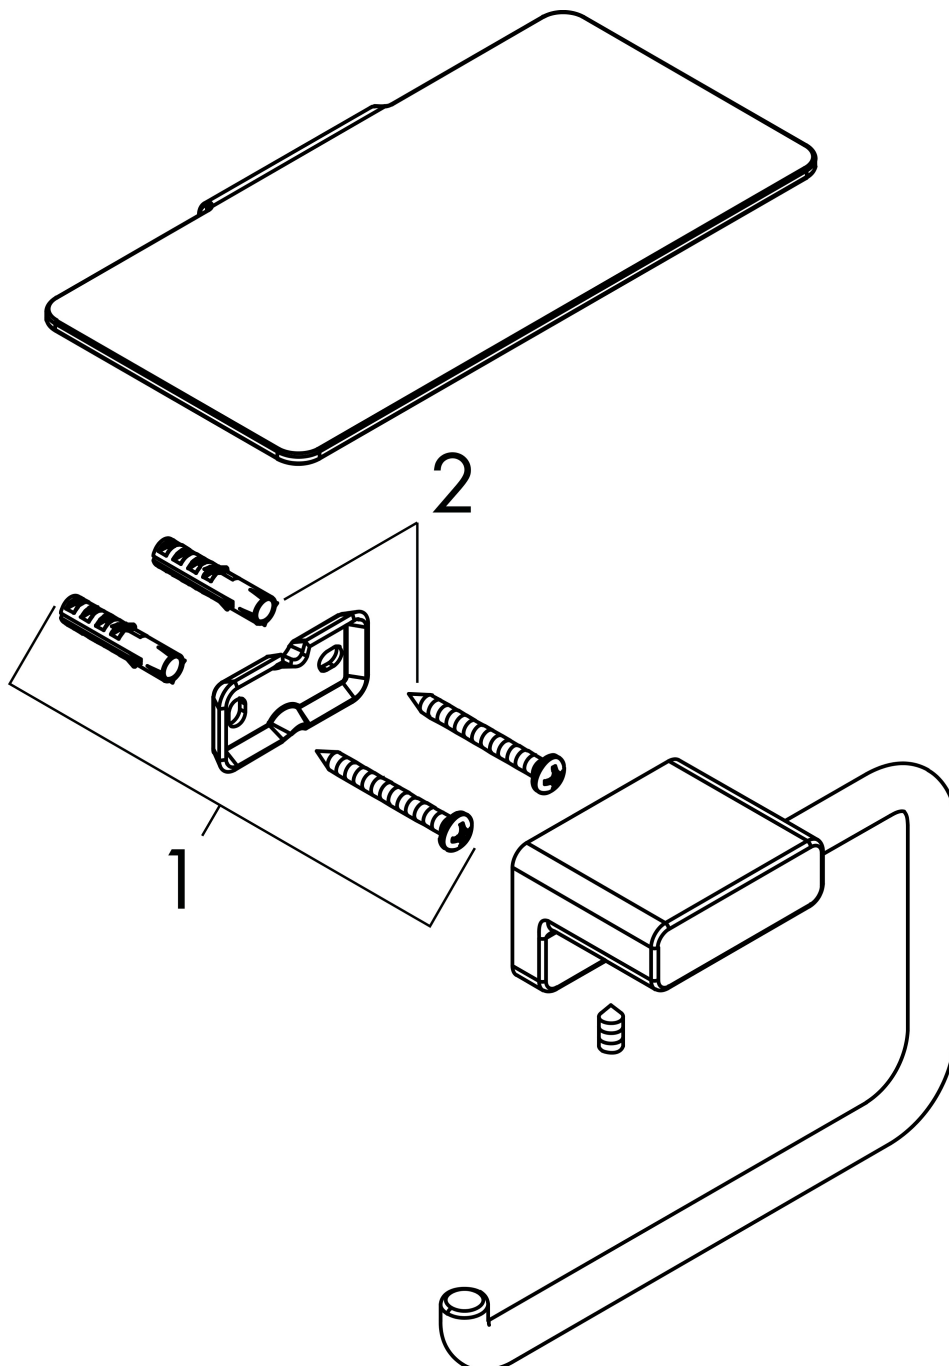

Merk	hansgrohe
Artikelnaam	AddStoris Q closetrolhouder met planchet
Art.nr.	41772340
Oppervlakte	Brushed Black Chrome
Netto prijs	83,83 EUR

Explosietekening voor bouwjaar: >02/22