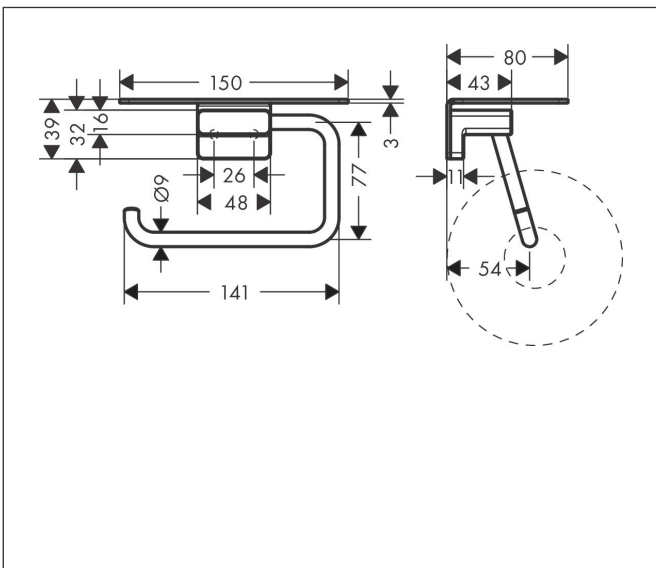

Merk hansgrohe  
 Artikelnaam **AddStoris Q** closetrolhouder met planchet  
 Art.nr. 41772340  
 Oppervlakte Brushed Black Chrome  
 Netto prijs 83,83 EUR

## Kenmerken

- wandmontage
- van metaal
- met bevestigingsmateriaal
- verborgen bevestiging
- boorafstand: 26 mm
- diameter boorgat: 6 mm
- Afmeting van planchet: 150 mm

## Maat tekeningen

## Techologie

Merk	hansgrohe
Artikelnaam	<b>AddStoris Q</b> closetrolhouder met planchet
Art.nr.	41772340
Oppervlakte	Brushed Black Chrome
Netto prijs	83,83 EUR