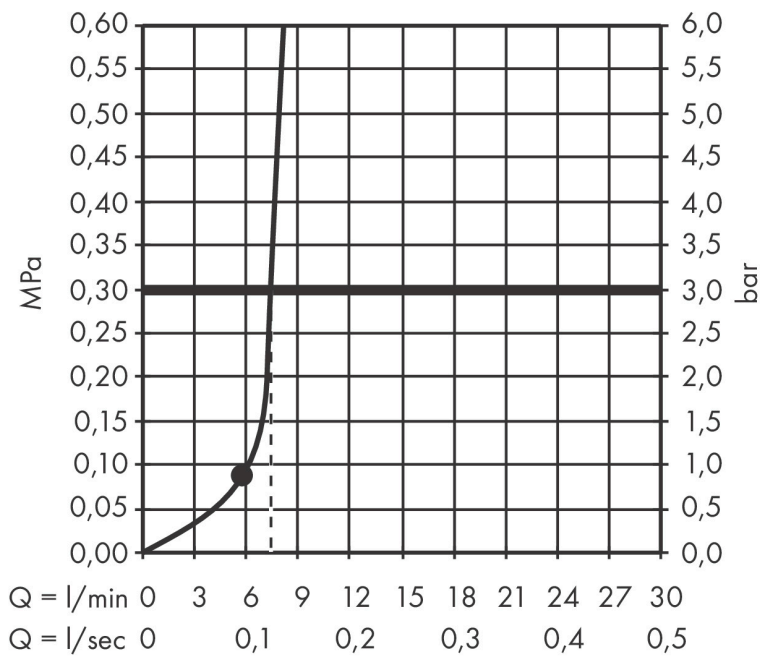

Merk hansgrohe
Artikelnaam **Pulsify E** Hoofddouche 260 1jet EcoSmart
Art.nr. 24331700
Oppervlakte Mat wit
Netto prijs 385,60 EUR

Stroomschema