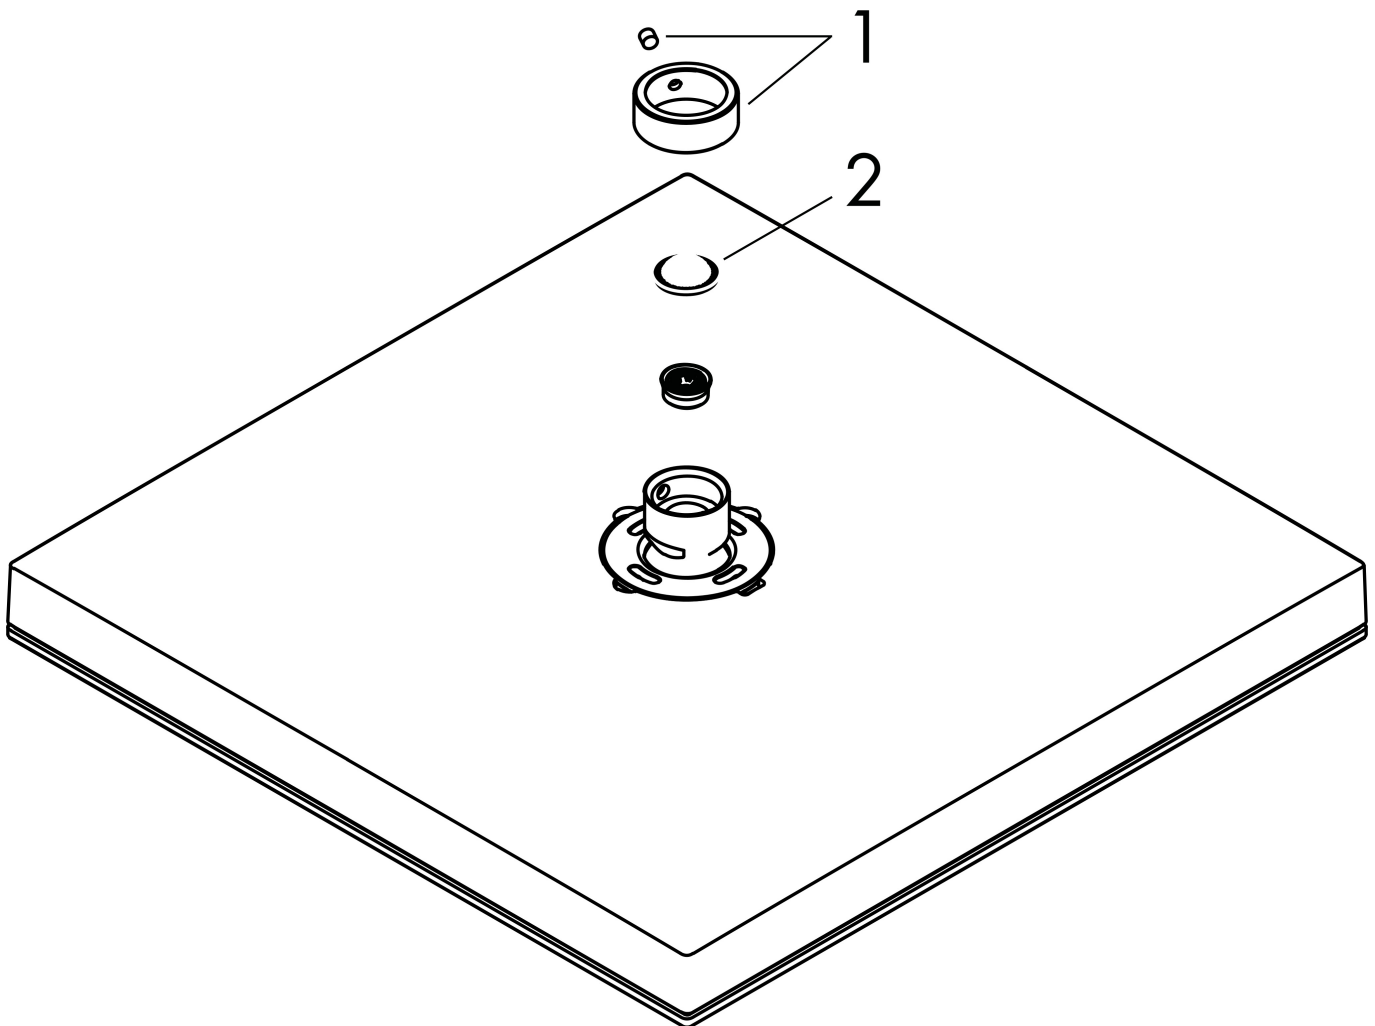

Merk	hansgrohe
Artikelnaam	Pulsify E Hoofddouche 260 1jet EcoSmart
Art.nr.	24331700
Oppervlakte	Mat wit
Netto prijs	385,60 EUR

Explosietekening voor bouwjaar: >04/23

Merk hansgrohe
Artikelnaam **Pulsify E** Hoofddouche 260 1jet EcoSmart
Art.nr. 24331700
Oppervlakte Mat wit
Netto prijs 385,60 EUR

Onderdelen voor bouwjaar: >04/23

Pos	Beschrijving	Art.nr.	Prijs
1	borgring	98942700	24,90
2	zeefdichting	94246000	3,00