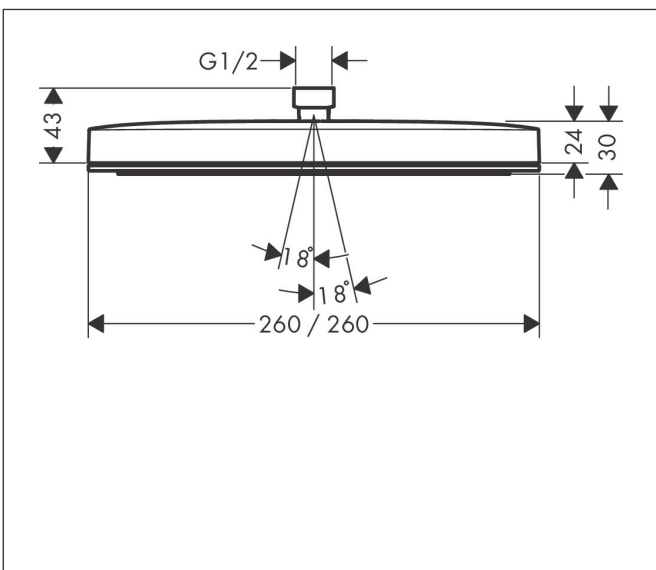

Merk hansgrohe
 Artikelnaam **Pulsify E** Hoofddouche 260 1jet EcoSmart
 Art.nr. 24331700
 Oppervlakte Mat wit
 Netto prijs 385,60 EUR

Product foto

Maat tekeningen

Kenmerken

- diameter straalplaat 260 x 260 mm
- PowderRain
- doorstroomhoeveelheid PowderRain-straal bij 3 bar: 8,4 l/min
- functie van: 7 l/min
- maximale doorstroomhoeveelheid bij 3 bar: 8,4 l/min
- Snelle afvoer laat de hoofddouche leeglopen wanneer deze 10° of meer gekanteld is.
- afdekplaat van kunststof
- oppervlak straalplaat: grafiet
- EcoSmart: Veel waterplezier met veel minder water

Technologie

Straalsoorten

Certificaat

Merk hansgrohe
 Artikelnaam **Pulsify E** Hoofddouche 260 1jet EcoSmart
 Art.nr. 24331700
 Oppervlakte Mat wit
 Netto prijs 385,60 EUR

Benodigde onderdelen (naar keuze)

Product foto	Artikelnaam	Art.nr.	Prijs
	hansgrohe douchearm E 39 cm mat wit	24337700	204,05
	hansgrohe plafondaansluiting E 10 cm mat wit	24338700	161,73
	hansgrohe plafondaansluiting E 30 cm mat wit	24339700	196,48