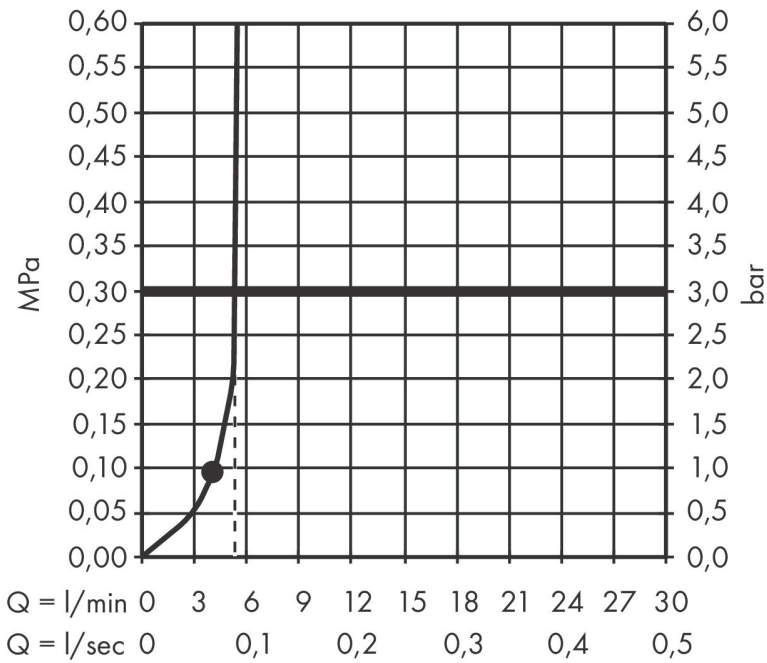

Merk hansgrohe
 Artikelnaam **Pulsify E** staafhanddouche 100 1jet EcoSmart+
 Art.nr. 24321670
 Oppervlakte Mat zwart
 Netto prijs 83,13 EUR

Product foto

Kenmerken

- diameter douchekop 100 x 25 mm
- PowderRain
- maximale doorstroomhoeveelheid bij 3 bar: 5 l/min
- functie van: 3,4 l/min
- met interne watervoering
- uitspoelbaar zeef inzetstuk
- EU taxonomie: max 6l/min - draagt substantieel bij aan duurzaamheid

Maat tekeningen

Technologie

Straalsoorten

Certificaat

Merk hansgrohe
 Artikelnaam **Pulsify E** staafhanddouche 100 ljet EcoSmart+
 Art.nr. 24321670
 Oppervlakte Mat zwart
 Netto prijs 83,13 EUR

Stroomschema

Merk	hansgrohe
Artikelnaam	Pulsify E staafhanddouche 100 1jet EcoSmart+
Art.nr.	24321670
Oppervlakte	Mat zwart
Netto prijs	83,13 EUR

Explosietekening voor bouwjaar: >04/23

Merk hansgrohe
Artikelnaam **Pulsify E** staafhanddouche 100 ljet EcoSmart+
Art.nr. 24321670
Oppervlakte Mat zwart
Netto prijs 83,13 EUR