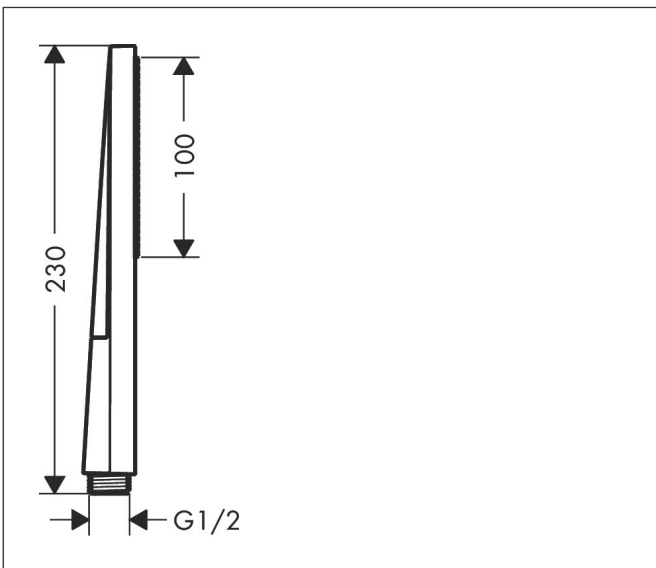

Merk hansgrohe
 Artikelnaam **Pulsify E** staafhanddouche 100 1jet EcoSmart+
 Art.nr. 24321670
 Oppervlakte Mat zwart
 Netto prijs 83,13 EUR

Product foto

Kenmerken

- diameter douchekop 100 x 25 mm
- PowderRain
- maximale doorstroomhoeveelheid bij 3 bar: 5 l/min
- functie van: 3,4 l/min
- met interne watervoering
- uitspoelbaar zeef inzetstuk
- EU taxonomie: max 6l/min - draagt substantieel bij aan duurzaamheid

Maat tekeningen

Technologie

Straalsoorten

Certificaat

Merk hansgrohe
 Artikelnaam **Pulsify E** staafhanddouche 100 ljet EcoSmart+
 Art.nr. 24321670
 Oppervlakte Mat zwart
 Netto prijs 83,13 EUR

Stroomschema

Merk	hansgrohe
Artikelnaam	Pulsify E staafhanddouche 100 1jet EcoSmart+
Art.nr.	24321670
Oppervlakte	Mat zwart
Netto prijs	83,13 EUR

Explosietekening voor bouwjaar: >04/23

Merk hansgrohe
Artikelnaam **Pulsify E** staafhanddouche 100 ljet EcoSmart+
Art.nr. 24321670
Oppervlakte Mat zwart
Netto prijs 83,13 EUR

Onderdelen voor bouwjaar: >04/23

Pos	Beschrijving	Art.nr.	Prijs
1	zeef	92672000	4,80
2	dichting	98058000	3,00