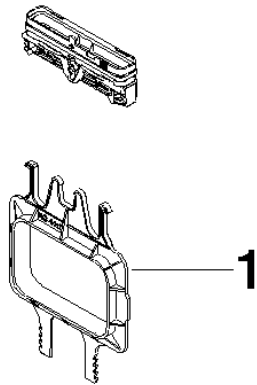

Luftsprudler -

90 29 03 121 00 90

Luftsprudler -

90 29 03 121 00 90

Luftsprudler -

90 29 03 121 00 90

Luftsprudler -

90 29 03 121 00 90

Luftsprudler -

90 29 03 121 00 90

Ersatzteilstückliste

Nr.	Artikelnummer	Benennung	Verbaumenge	Lieferzeit
	04 30 09 076 00 90	Schlüssel -	1	2