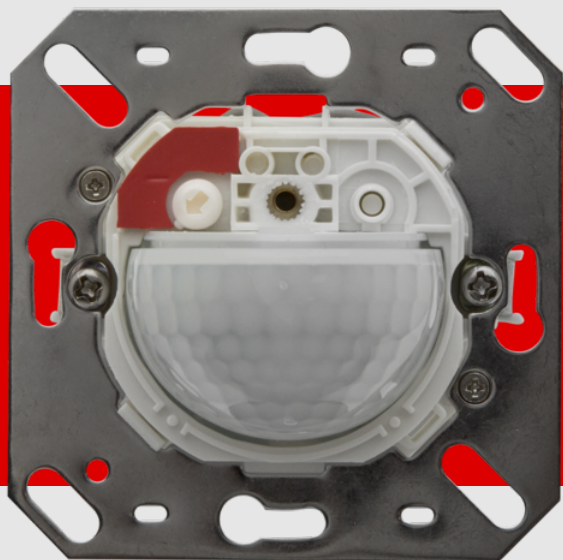

## Indoor 180-S zonder afdekraam

92660 EAN: 4007529926602

- Spanning: 110 - 240 V AC 50 / 60 Hz
- Afmetingen: zonder afdekraam 70 x 70 x 61 mm
- Typisch verbruik: ca. 0.2 W

## Technische gegevens

|   |   |
|---|---|
| Spanning:   | 110 – 240 V AC<br>50 / 60 Hz                |
| Afmetingen:                                       | zonder<br>afdekraam 70 x<br>70 x 61 mm      |
| Typisch verbruik:                                 | ca. 0.2 W                                   |
| Detectiebereik:                                   | horizontaal 180°<br>(Plafondmontage)        |
| Reikwijdte:                                       | max. 10 m dwars<br>max. 3 m frontaal        |
| Detectiezone voor dwars<br>langs de melder lopen: | 150 m <sup>2</sup> / 1.1 m<br>Montagehoogte |
| Montagehoogte<br>min./max./aanbevolen:            | 1 m / 2.2 m / 1.1<br>m                      |
| Beschermingsgraad/-klasse:                        | IP20 / Klasse II                            |
| Slagvastheid:                                     | IK05  |
| Omgevingstemperatuur:                             | -25 °C tot +50 °C                           |
| Behuizing:  | polycarbonaat,<br>UV-bestendig              |
| Kleur:  | -   |
| Pulsduur:   | 2 of 9 s                                    |

### Slave-melder

Voor uitbreiding van het detectiebereik van een master melder

Compatibel met 230 V mastermelders, zie voor uitzonderingen de betreffende mastermelder.

Leverbaar met standaard B.E.G. afdekking (afmeting binnen afdekking 60 x 60 mm) of zonder afdekking, voor combinatie met B.E.G. afdekkaders (afmeting binnen afdekking 50 x 50 mm) in 5 verschillende kleuren