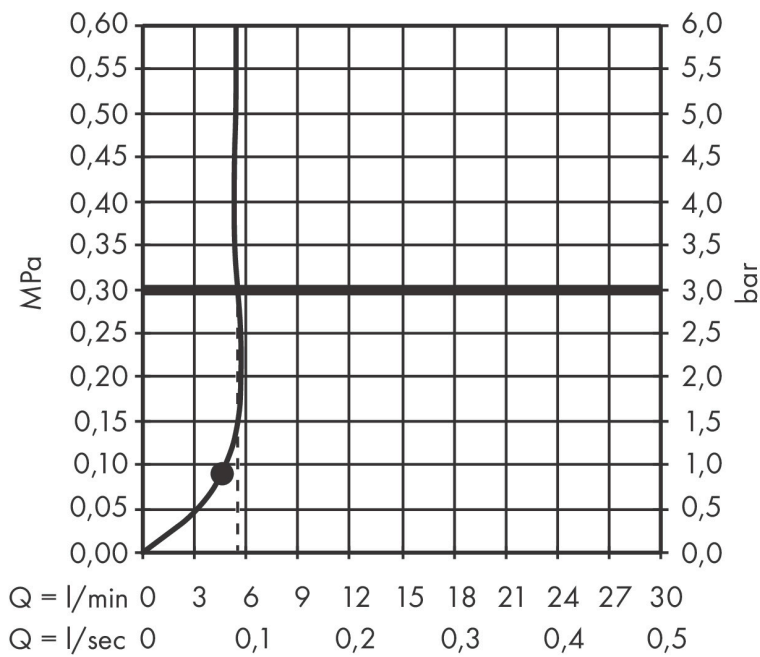

Merk hansgrohe
 Artikelnaam **Pulsify E** Hoofddouche 260 1jet EcoSmart+
 Art.nr. 24333000
 Oppervlakte chroom
 Netto prijs 296,50 EUR

Product foto

Maat tekeningen

Kenmerken

- diameter straalplaat 260 x 260 mm
- PowderRain
- doorstroomhoeveelheid PowderRain-straal bij 3 bar: 5,5 l/min
- functie van: 4,5 l/min
- maximale doorstroomhoeveelheid bij 3 bar: 5,5 l/min
- Snelle afvoer laat de hoofddouche leeglopen wanneer deze 10° of meer gekanteld is.
- afdekplaat van kunststof
- oppervlak straalplaat: grafiet
- EU taxonomie: max 6l/min - draagt substantieel bij aan duurzaamheid

Technologie

Straalsoorten

Certificaat

Merk	hansgrohe
Artikelnaam	Pulsify E Hoofddouche 260 1jet EcoSmart+
Art.nr.	24333000
Oppervlakte	chrom
Netto prijs	296,50 EUR

Benodigde onderdelen (naar keuze)

Product foto	Artikelnaam	Art.nr.	Prijs
	hansgrohe douchearm E 39 cm chrom	24337000	145,73
	hansgrohe plafondaansluiting E 10 cm chrom	24338000	115,51
	hansgrohe plafondaansluiting E 30 cm chrom	24339000	140,32

Merk hansgrohe
 Artikelnaam **Pulsify E** Hoofddouche 260 1jet EcoSmart+
 Art.nr. 24333000
 Oppervlakte chrom
 Netto prijs 296,50 EUR

Stroomschema

Merk	hansgrohe
Artikelnaam	Pulsify E Hoofddouche 260 1jet EcoSmart+
Art.nr.	24333000
Oppervlakte	chrom
Netto prijs	296,50 EUR