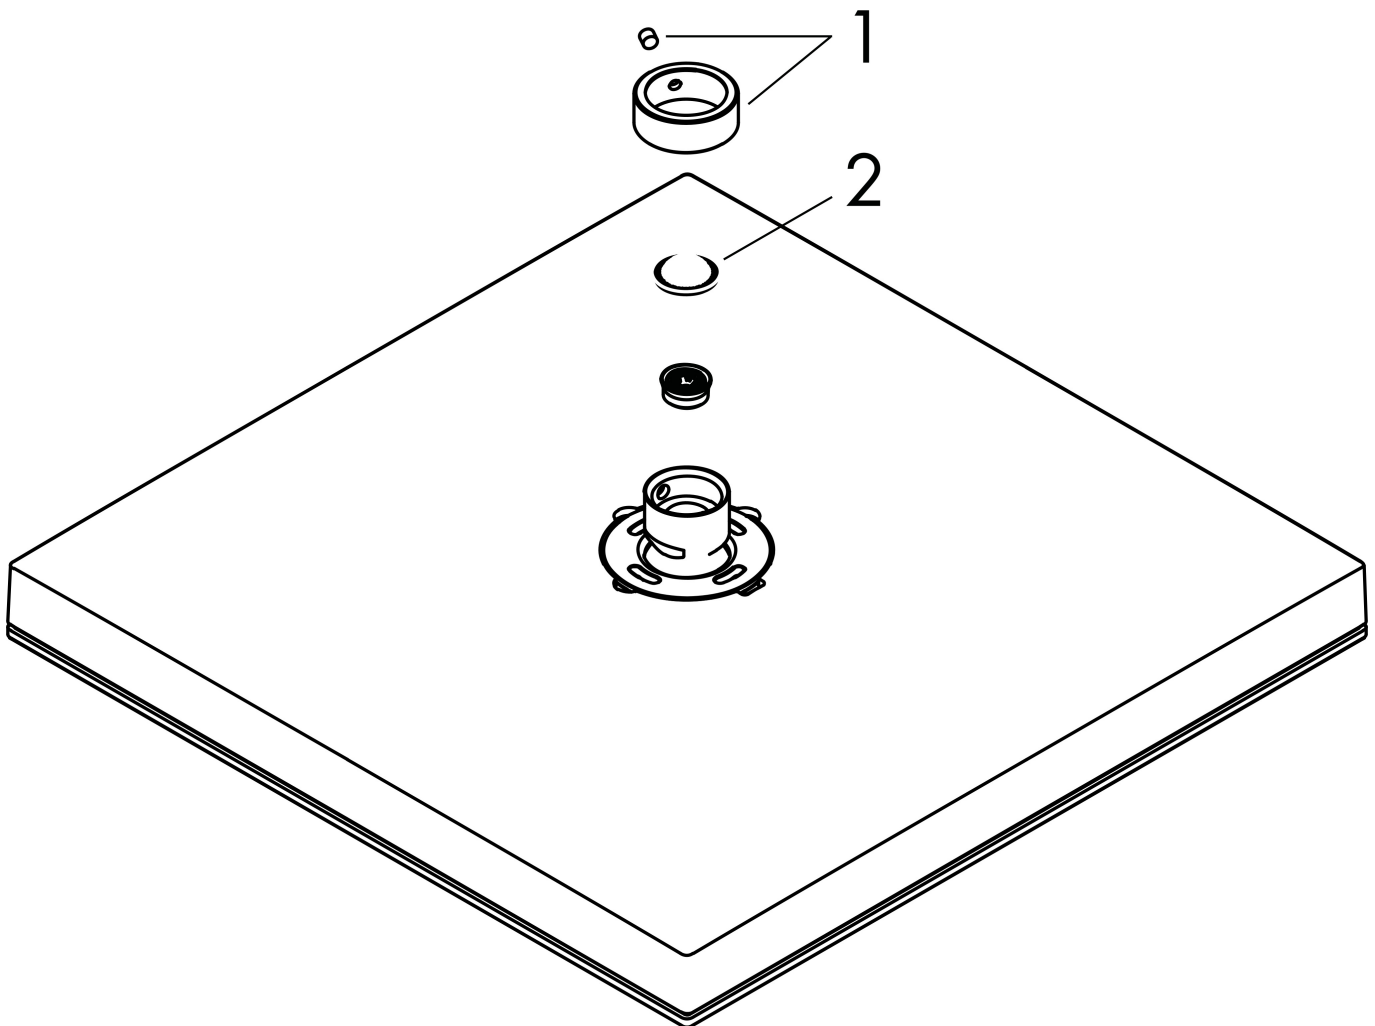

Merk hansgrohe
 Artikelnaam **Pulsify E** Hoofddouche 260 1jet EcoSmart+
 Art.nr. 24333000
 Oppervlakte chroom
 Netto prijs 296,50 EUR

Product foto

Maat tekeningen

Kenmerken

- diameter straalplaat 260 x 260 mm
- PowderRain
- doorstroomhoeveelheid PowderRain-straal bij 3 bar: 5,5 l/min
- functie van: 4,5 l/min
- maximale doorstroomhoeveelheid bij 3 bar: 5,5 l/min
- Snelle afvoer laat de hoofddouche leeglopen wanneer deze 10° of meer gekanteld is.
- afdekplaat van kunststof
- oppervlak straalplaat: grafiet
- EU taxonomie: max 6l/min - draagt substantieel bij aan duurzaamheid

Technologie

Straalsoorten

Certificaat

Merk	hansgrohe
Artikelnaam	Pulsify E Hoofddouche 260 1jet EcoSmart+
Art.nr.	24333000
Oppervlakte	chrom
Netto prijs	296,50 EUR

Benodigde onderdelen (naar keuze)

Product foto	Artikelnaam	Art.nr.	Prijs
	hansgrohe douchearm E 39 cm chrom	24337000	145,73
	hansgrohe plafondaansluiting E 10 cm chrom	24338000	115,51
	hansgrohe plafondaansluiting E 30 cm chrom	24339000	140,32

Merk hansgrohe
 Artikelnaam **Pulsify E** Hoofddouche 260 1jet EcoSmart+
 Art.nr. 24333000
 Oppervlakte chrom
 Netto prijs 296,50 EUR

Stroomschema

Merk	hansgrohe
Artikelnaam	Pulsify E Hoofddouche 260 1jet EcoSmart+
Art.nr.	24333000
Oppervlakte	chrom
Netto prijs	296,50 EUR

Explosietekening voor bouwjaar: >04/23

Merk hansgrohe
Artikelnaam **Pulsify E** Hoofddouche 260 1jet EcoSmart+
Art.nr. 24333000
Oppervlakte chroom
Netto prijs 296,50 EUR

Onderdelen voor bouwjaar: >04/23