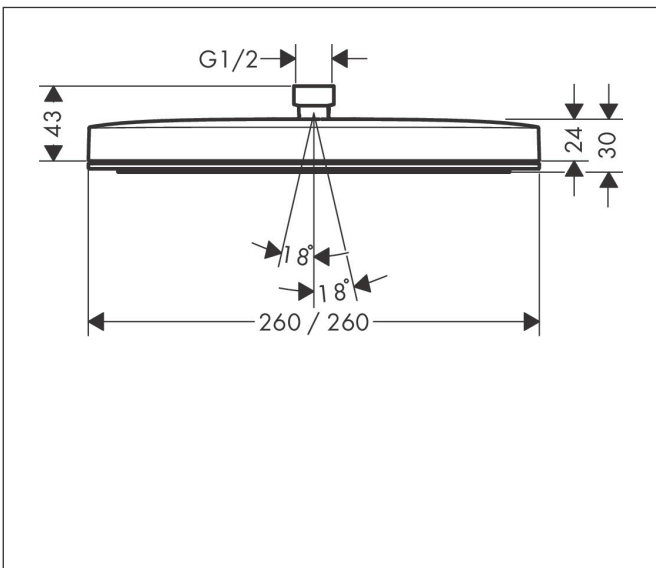

Merk hansgrohe
 Artikelnaam **Pulsify E** Hoofddouche 260 1jet EcoSmart+
 Art.nr. 24333000
 Oppervlakte chroom
 Netto prijs 296,50 EUR

Product foto

Maat tekeningen

Kenmerken

- diameter straalplaat 260 x 260 mm
- PowderRain
- doorstroomhoeveelheid PowderRain-straal bij 3 bar: 5,5 l/min
- functie van: 4,5 l/min
- maximale doorstroomhoeveelheid bij 3 bar: 5,5 l/min
- Snelle afvoer laat de hoofddouche leeglopen wanneer deze 10° of meer gekanteld is.
- afdekplaat van kunststof
- oppervlak straalplaat: grafiet
- EU taxonomie: max 6l/min - draagt substantieel bij aan duurzaamheid

Technologie

Straalsoorten

Certificaat

Merk	hansgrohe
Artikelnaam	Pulsify E Hoofddouche 260 1jet EcoSmart+
Art.nr.	24333000
Oppervlakte	chrom
Netto prijs	296,50 EUR

Benodigde onderdelen (naar keuze)

Product foto	Artikelnaam	Art.nr.	Prijs
	hansgrohe douchearm E 39 cm chrom	24337000	145,73
	hansgrohe plafondaansluiting E 10 cm chrom	24338000	115,51
	hansgrohe plafondaansluiting E 30 cm chrom	24339000	140,32

Merk hansgrohe
 Artikelnaam **Pulsify E** Hoofddouche 260 1jet EcoSmart+
 Art.nr. 24333000
 Oppervlakte chrom
 Netto prijs 296,50 EUR

Stroomschema

Merk	hansgrohe
Artikelnaam	Pulsify E Hoofddouche 260 1jet EcoSmart+
Art.nr.	24333000
Oppervlakte	chrom
Netto prijs	296,50 EUR

Explosietekening voor bouwjaar: >04/23

Merk hansgrohe
Artikelnaam **Pulsify E** Hoofddouche 260 1jet EcoSmart+
Art.nr. 24333000
Oppervlakte chroom
Netto prijs 296,50 EUR

Onderdelen voor bouwjaar: >04/23