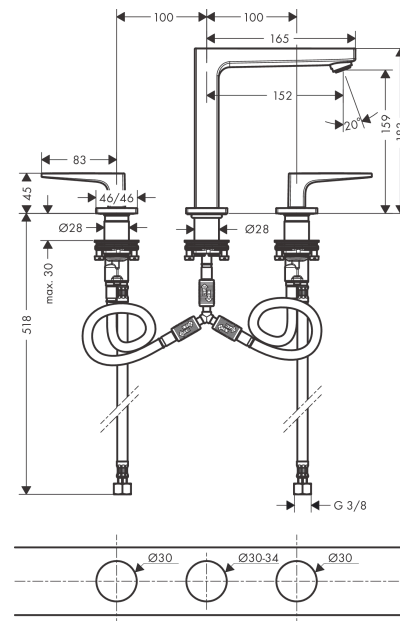

Maattekening