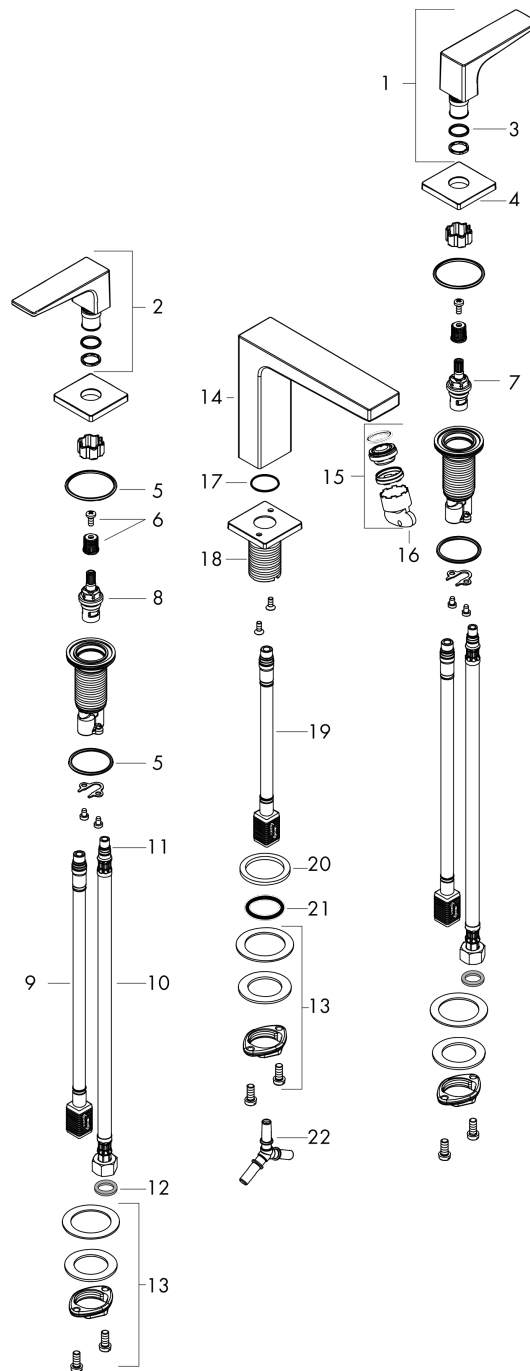

Metropol

3-gats wastafelmengkraan 160 met rechte greep en PushOpen afvoerplug

Oppervlak: **Mat wit** Artikelnummer: **32515700**

Beschrijving

- ComfortZone: 160
- voorsprong uitloop 152 mm
- uitloophoogte: 159 mm
- greepvariant: rechte greep
- vaste uitloop
- maximale doorstroomhoeveelheid bij 3 bar: 5 l/min
- keramische kranen warm/koud 90°
- push-open afvoergarnituur G 1¼
- materiaal afvoergarnituur: metaal
- EU taxonomie: max 6l/min - draagt substantieel bij aan duurzaamheid
- Kiwa K6110_Mechanical Mixers EN200

Metropol

3-gats wastafelmengkraan 160 met rechte greep en PushOpen afvoerplug

Oppervlak: **Mat wit** Artikelnummer: **32515700**

Explosietekening

Bouwjaar: >11/19

Metropol**3-gats wastafelmengkraan 160 met rechte greep en PushOpen afvoerplug**Oppervlak: **Mat wit** Artikelnummer: **32515700****Reserveonderdelenlijst**

Bouwjaar: >11/19

Regel	Beschrijving	Artikelnummer	Prijs incl. BTW	VE
1	greep koud	92917700	92,57 €	1
2	greep warm	92916700	92,57 €	1
3	O-Ring 14x1,5	98201000	3,51 €	1
4	rozet	92915700	72,24 €	1
5	O-ring 33x2,5	92907000	3,51 €	1
6	greepadapter m. schroef	98932000	15,00 €	1
7	bovendeel links sluitend	95366000	38,84 €	1
8	bovendeel rechts sluitend	98817000	30,49 €	1
9	aansluitslang 400 mm M10x1	92914000	61,71 €	1
10	aansluitslang 450 mm M8x0,75 G3/8	97206000	30,49 €	1
11	O-ring 7x1,5	98422000	3,51 €	1
12	dichtingsset	95581000	5,69 €	1
13	schachtbevestigingsset compl. (Ø 28)	92909000	38,84 €	1
14	uitloop 160 mm	93158700	650,13 €	1
15	perlator M24x1 (5 l/min)	92996000	30,49 €	1
16	servicesleutel	95661000	5,69 €	1
17	O-ring 21x1,5	98219000	3,51 €	1
18	rozet voor uitloop	92906700	139,63 €	1
19	aansluitslang 200 mm M10x1	92913000	48,16 €	1
20	vlakdichting	98749000	5,69 €	1
21	O-ring 26x4	92191000	3,51 €	1
22	slangaansluitbocht	92905000	38,84 €	1
a	Afvoerplug Push-Open	50100000	-	1