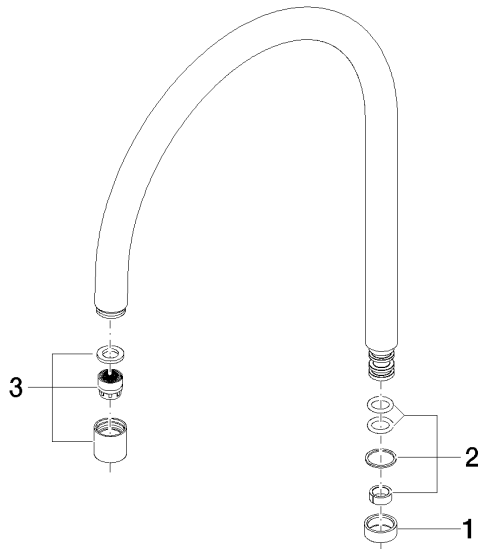

## Auslauf 319 x 260 x 25 mm, 7 l/min. - Dark Platinum gebürstet

---

90 28 22 049 02

## Auslauf 319 x 260 x 25 mm, 7 l/min. - Dark Platinum gebürstet

---

90 28 22 049 02

Auslauf 319 x 260 x 25 mm, 7 l/min. - Dark Platinum gebürstet

---

90 28 22 049 02

### Ersatzteilstückliste

Nr.	Artikelnummer	Benennung	Verbaumenge	Lieferzeit
	09 28 10 020-99	Ring Ø 20 x 7,5 mm - Dark Platinum gebürstet	3	60