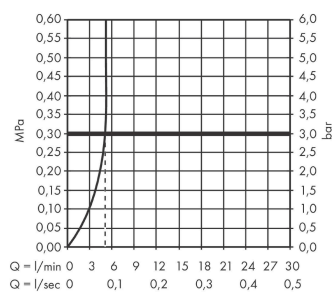

Metropol

ééngreeps wastafelmengkraan afbouwdeel met voorsprong 225 mm en PushOpen afvoerplug

Oppervlak: **Mat zwart** Artikelnummer: **32526670**

Beschrijving

- voorsprong uitloop 225 mm
- greepvariant: rechte greep
- vaste uitloop
- straalsoort: normale straal
- maximale doorstroomhoeveelheid bij 3 bar: 5 l/min
- keramisch kardoos
- zonder wastegarnituur, met afvoerplug (art.nr. 50001)
- materiaal afvoergarnituur: metaal
- de greep kan rechts of links worden geplaatst, afhankelijk van de montage van het inbouwdeel
- EU taxonomie: max 6l/min - draagt substantieel bij aan duurzaamheid
- Kiwa K6161_Mechanical Mixers EN817

Metropol

ééngreeps wastafelmengkraan afbouwdeel met voorsprong 225 mm en PushOpen afvoerplug

Oppervlak: **Mat zwart** Artikelnummer: **32526670**

Explosietekening

Bouwjaar: >07/19

Metropol

ééngreeps wastafelmengkraan afbouwdeel met voorsprong 225 mm en PushOpen afvoerplug