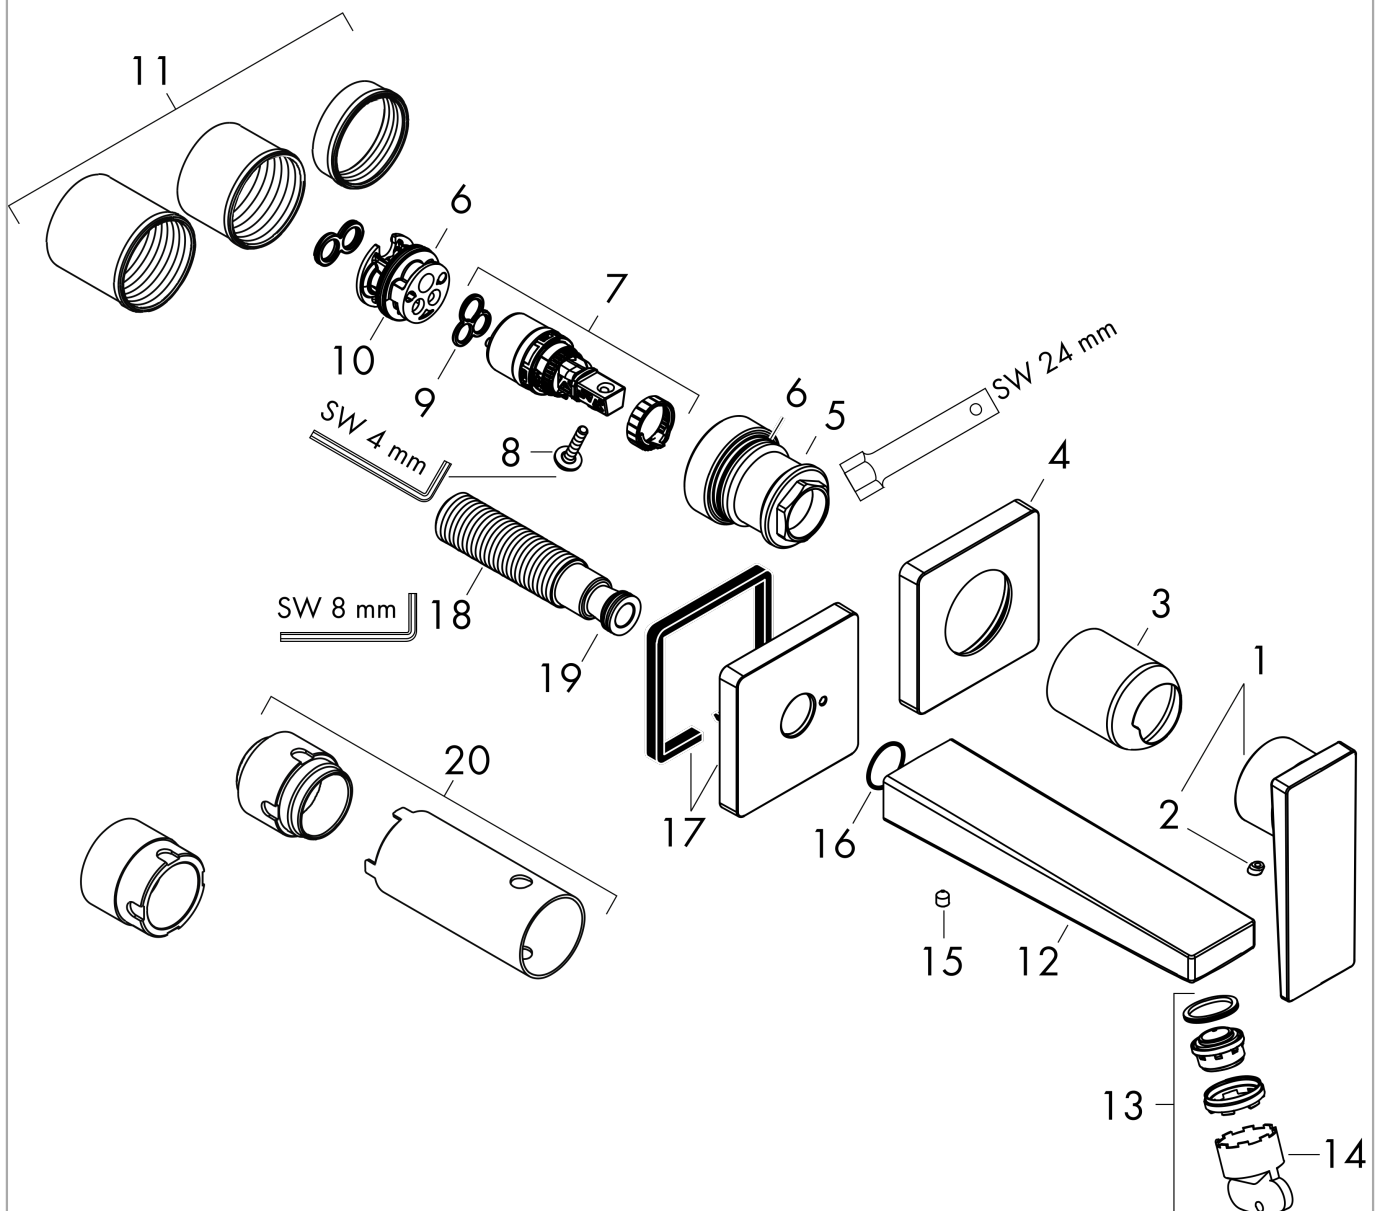

Metropol

ééngreeps wastafelmengkraan afbouwdeel met voorsprong 225 mm en PushOpen afvoerplug

Oppervlak: **Mat zwart** Artikelnummer: **32526670**

Beschrijving

- voorsprong uitloop 225 mm
- greepvariant: rechte greep
- vaste uitloop
- straalsoort: normale straal
- maximale doorstroomhoeveelheid bij 3 bar: 5 l/min
- keramisch kardoos
- zonder wastegarnituur, met afvoerplug (art.nr. 50001)
- materiaal afvoergarnituur: metaal
- de greep kan rechts of links worden geplaatst, afhankelijk van de montage van het inbouwdeel
- EU taxonomie: max 6l/min - draagt substantieel bij aan duurzaamheid
- Kiwa K6161_Mechanical Mixers EN817

Metropol

ééngreeps wastafelmengkraan afbouwdeel met voorsprong 225 mm en PushOpen afvoerplug

Oppervlak: **Mat zwart** Artikelnummer: **32526670**

Explosietekening

Bouwjaar: >07/19

Metropol

ééngreeps wastafelmengkraan afbouwdeel met voorsprong 225 mm en PushOpen afvoerplug

Oppervlak: **Mat zwart** Artikelnummer: **32526670**

Reserveonderdelenlijst

Bouwjaar: >07/19

Regel	Beschrijving	Artikelnummer	Prijs incl. BTW	VE
1	greep	93163670	58,32 €	1
2	greepstop	96338000	3,51 €	1
3	huls	93053670	58,32 €	1
4	rozet voor greep	93161670	92,57 €	1
5	moer	93141000	38,84 €	1
6	O-ring 26x2	98147000	3,51 €	1
7	kardoes compl.	97685000	61,71 €	1
8	borgschroef	95140000	5,69 €	1
9	dichting	98865000	30,49 €	1
10	kardoesadapter	95634000	12,34 €	1
11	draadeind set	97971000	38,84 €	1
12	uitloop 225 mm	93166670	262,69 €	1
13	perlator M24x1 (5 l/min)	92996670	45,74 €	1
14	servicesleutel	95661000	5,69 €	1
15	inbusschroef M5x6	94810000	5,69 €	1
16	O-ring 18x1,5	98231000	3,51 €	1
17	rozet voor uitloop	93162670	58,32 €	1
18	aansluiting G½	95626000	48,16 €	1
19	O-ring 13x2	98128000	3,51 €	1
20	verlengset 25 mm voor 13622180	31971000	-	1
a	Inbouwdelen	13622180	-	1
b	afvoer	50001670	-	1
c	adapter voor geruild aansluiting	93819000	175,09 €	1