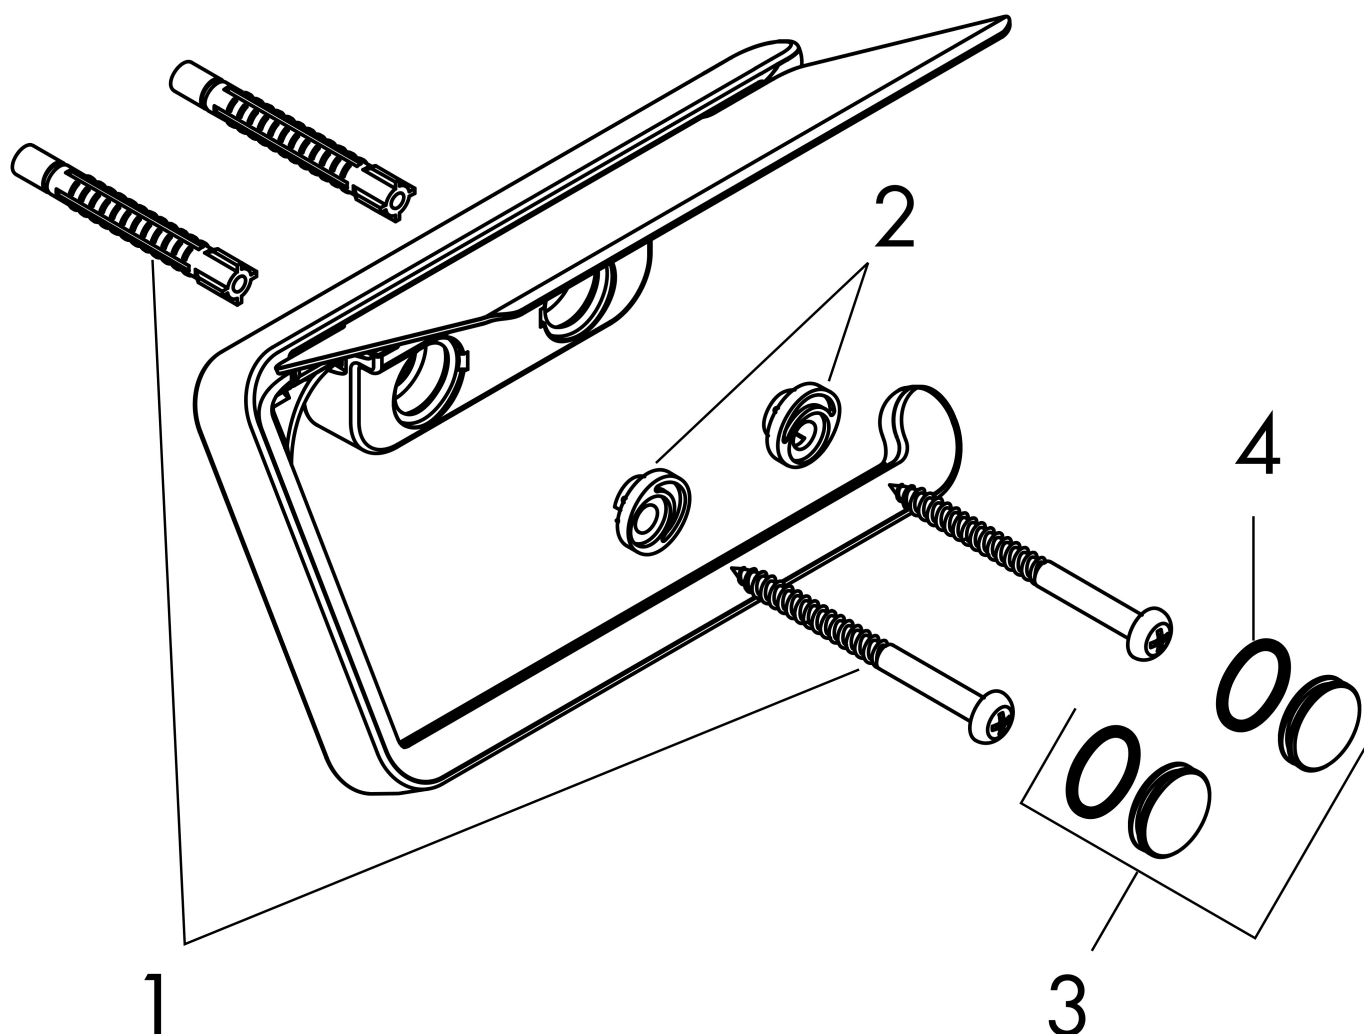

Merk	AXOR
Artikelnaam	AXOR Universal Softsquare closetrolhouder met klep
Art.nr.	42836000
Oppervlakte	chrom
Netto prijs	206,53 EUR

Explosietekening voor bouwjaar: >11/14