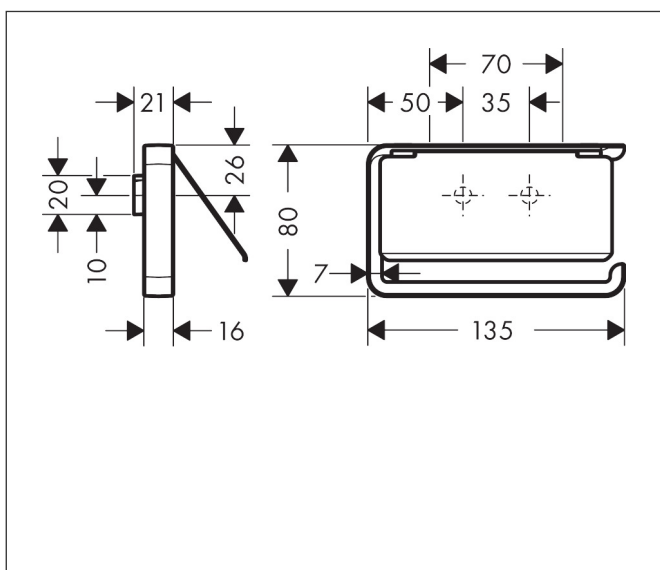

## Kenmerken

- wandmontage
- installatie in spiegelbeeld mogelijk
- te combineren met zeepschaal / planchet # 42803XXX en planchet 300 mm # 42838XXX
- van metaal
- met bevestigingsmateriaal
- verborgen bevestiging
- boorafstand: 35 mm
- diameter boorgat: 6 mm

## Maat tekeningen

Merk	AXOR
Artikelnaam	<b>AXOR Universal Softsquare</b> closetrolhouder met klep
Art.nr.	42836000
Oppervlakte	chrom
Netto prijs	206,53 EUR