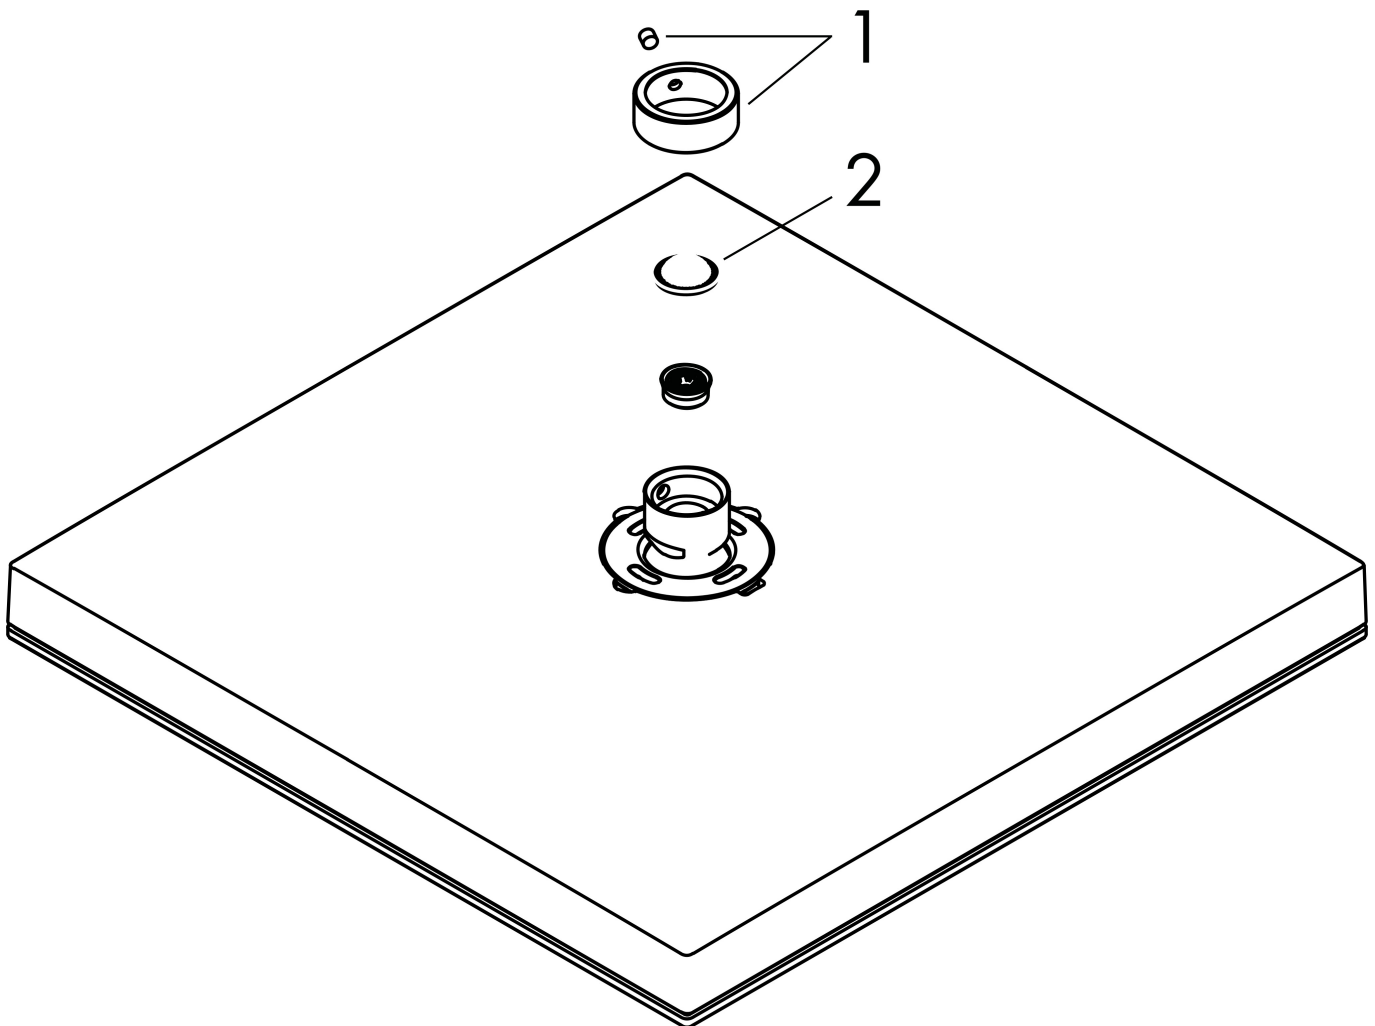

Merk hansgrohe
Artikelnaam **Pulsify E** Hoofddouche 260 1jet EcoSmart+
Art.nr. 24333140
Oppervlakte Brushed Bronze
Netto prijs 444,90 EUR

Explosietekening voor bouwjaar: >04/23

Merk hansgrohe
Artikelnaam **Pulsify E** Hoofddouche 260 1jet EcoSmart+
Art.nr. 24333140
Oppervlakte Brushed Bronze
Netto prijs 444,90 EUR

Onderdelen voor bouwjaar: >04/23

Pos	Beschrijving	Art.nr.	Prijs
1	borgring	98942140	24,90
2	zeefdichting	94246000	3,00