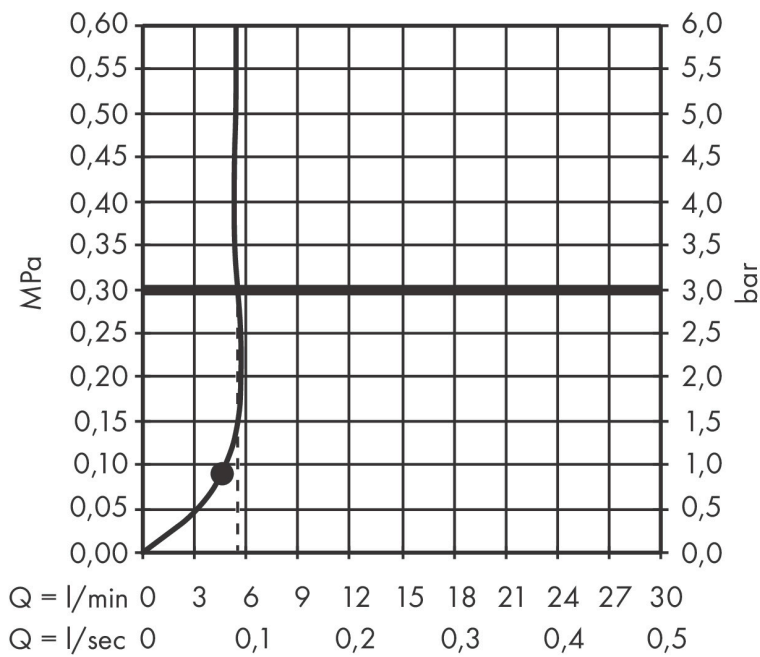

Merk hansgrohe
Artikelnaam **Pulsify E** Hoofddouche 260 1jet EcoSmart+
Art.nr. 24333140
Oppervlakte Brushed Bronze
Netto prijs 444,90 EUR

Stroomschema