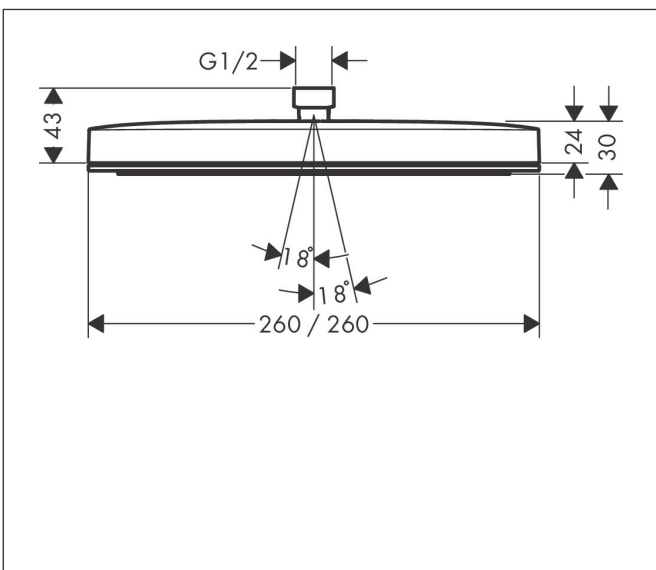

Merk hansgrohe
 Artikelnaam **Pulsify E** Hoofddouche 260 1jet EcoSmart+
 Art.nr. 24333140
 Oppervlakte Brushed Bronze
 Netto prijs 444,90 EUR

Product foto

Maat tekeningen

Kenmerken

- diameter straalplaat 260 x 260 mm
- PowderRain
- doorstroomhoeveelheid PowderRain-straal bij 3 bar: 5,5 l/min
- functie van: 4,5 l/min
- maximale doorstroomhoeveelheid bij 3 bar: 5,5 l/min
- Snelle afvoer laat de hoofddouche leeglopen wanneer deze 10° of meer gekanteld is.
- afdekplaat van kunststof
- oppervlak straalplaat: grafiet
- EU taxonomie: max 6l/min - draagt substantieel bij aan duurzaamheid

Technologie

Straalsoorten

Certificaat

Merk hansgrohe
 Artikelnaam **Pulsify E** Hoofddouche 260 1jet EcoSmart+
 Art.nr. 24333140
 Oppervlakte Brushed Bronze
 Netto prijs 444,90 EUR

Benodigde onderdelen (naar keuze)