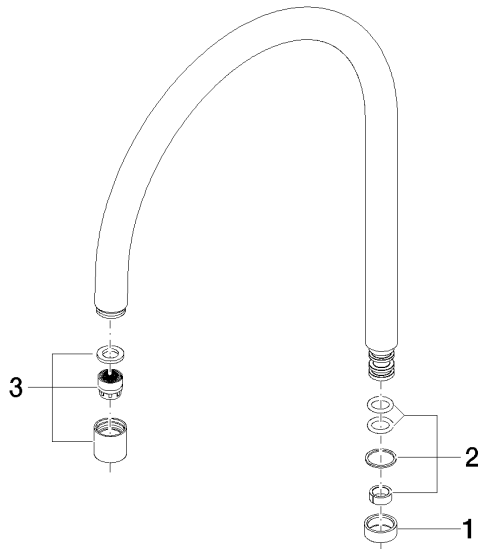

Auslauf 319 x 260 x 25 mm, 7 l/min. - Schwarz matt

90 28 22 049 02

Auslauf 319 x 260 x 25 mm, 7 l/min. - Schwarz matt

90 28 22 049 02

Auslauf 319 x 260 x 25 mm, 7 l/min. - Schwarz matt

90 28 22 049 02

Auslauf 319 x 260 x 25 mm, 7 l/min. - Schwarz matt

90 28 22 049 02

Auslauf 319 x 260 x 25 mm, 7 l/min. - Schwarz matt

90 28 22 049 02

Ersatzteilstückliste

Nr.	Artikelnummer	Benennung	Verbaumenge	Lieferzeit
	09 28 10 020-33	Ring Ø 20 x 7,5 mm - Schwarz matt	3	-