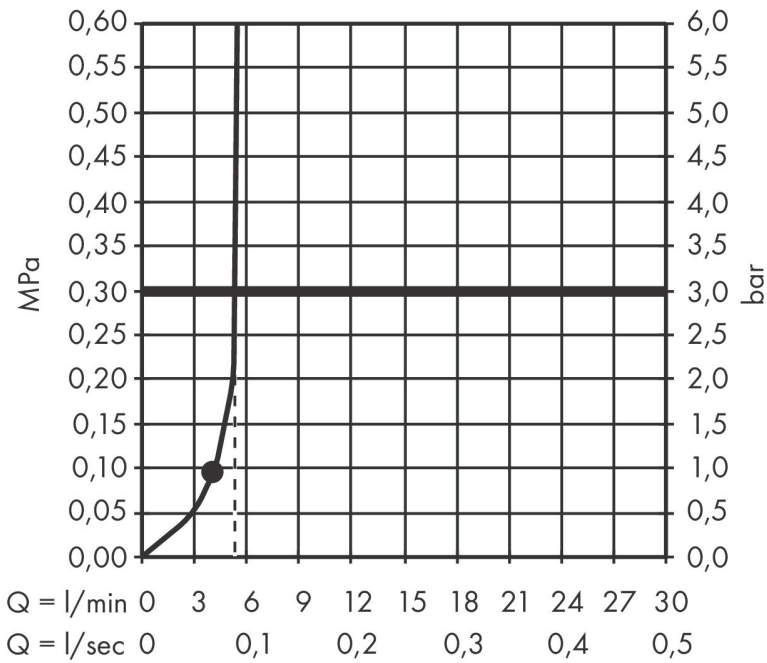

Merk hansgrohe
 Artikelnaam **Pulsify E** staafhanddouche 100 1jet EcoSmart+
 Art.nr. 24321700
 Oppervlakte Mat wit
 Netto prijs 83,13 EUR

Product foto

Kenmerken

- diameter douchekop 100 x 25 mm
- PowderRain
- maximale doorstroomhoeveelheid bij 3 bar: 5 l/min
- functie van: 3,4 l/min
- met interne watervoering
- uitspoelbaar zeef inzetstuk
- EU taxonomie: max 6l/min - draagt substantieel bij aan duurzaamheid

Maat tekeningen

Technologie

Straalsoorten

Certificaat

Merk hansgrohe
 Artikelnaam **Pulsify E** staafhanddouche 100 ljet EcoSmart+
 Art.nr. 24321700
 Oppervlakte Mat wit
 Netto prijs 83,13 EUR

Stroomschema

Merk	hansgrohe
Artikelnaam	Pulsify E staafhanddouche 100 ljet EcoSmart+
Art.nr.	24321700
Oppervlakte	Mat wit
Netto prijs	83,13 EUR

Explosietekening voor bouwjaar: >04/23

Merk hansgrohe
 Artikelnaam **Pulsify E** staafhanddouche 100 ljet EcoSmart+
 Art.nr. 24321700
 Oppervlakte Mat wit
 Netto prijs 83,13 EUR