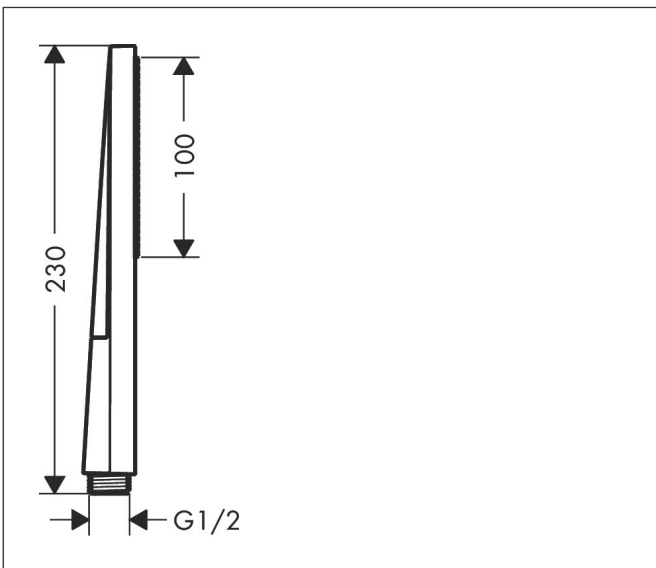

Merk hansgrohe
 Artikelnaam **Pulsify E** staafhanddouche 100 1jet EcoSmart+
 Art.nr. 24321700
 Oppervlakte Mat wit
 Netto prijs 83,13 EUR

Product foto

Kenmerken

- diameter douchekop 100 x 25 mm
- PowderRain
- maximale doorstroomhoeveelheid bij 3 bar: 5 l/min
- functie van: 3,4 l/min
- met interne watervoering
- uitspoelbaar zeef inzetstuk
- EU taxonomie: max 6l/min - draagt substantieel bij aan duurzaamheid

Maat tekeningen

Technologie

Straalsoorten

Certificaat

Merk hansgrohe
 Artikelnaam **Pulsify E** staafhanddouche 100 ljet EcoSmart+
 Art.nr. 24321700
 Oppervlakte Mat wit
 Netto prijs 83,13 EUR

Stroomschema

Merk	hansgrohe
Artikelnaam	Pulsify E staafhanddouche 100 ljet EcoSmart+
Art.nr.	24321700
Oppervlakte	Mat wit
Netto prijs	83,13 EUR

Explosietekening voor bouwjaar: >04/23

Merk hansgrohe
 Artikelnaam **Pulsify E** staafhanddouche 100 ljet EcoSmart+
 Art.nr. 24321700
 Oppervlakte Mat wit
 Netto prijs 83,13 EUR

Onderdelen voor bouwjaar: >04/23

Pos	Beschrijving	Art.nr.	Prijs
1	zeef	92672000	4,80
2	dichting	98058000	3,00