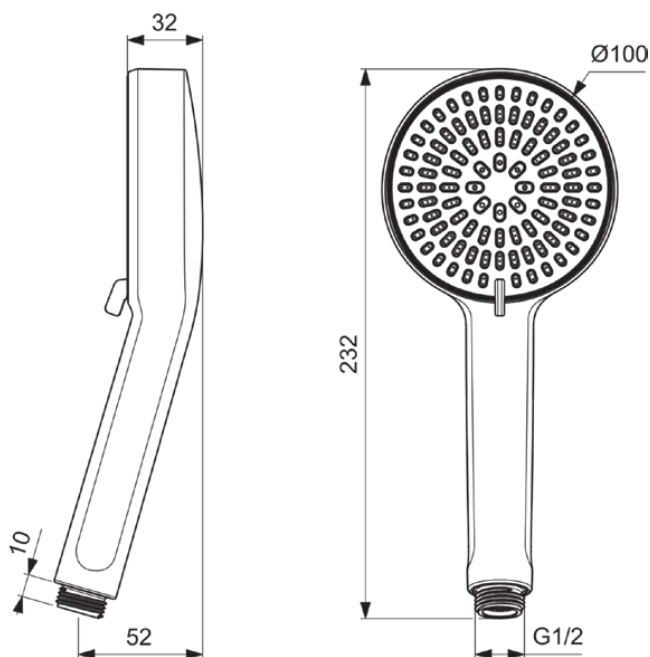

IDEALRAIN

BE217AA

IDEALRAIN | Handdouche met meerdere functies 100x60x232 mm in chroom afwerking, 8 l/min (3 bar) | Easy-grip, Meerdere straalsoorten, Easy clean noppen, Ecoflow, Brede straal

Afbeelding & technische tekening

Algemene informatie

Productcategorie:	Handdouches
Producttype:	Handdouche met meerdere functies
Merk:	Ideal Standard
Collectie:	IDEALRAIN
Ontwerper:	Ideal Standard
Colour:	AA - Chroom
Afwerking van het oppervlak:	glanzend
Hoogte (mm):	232
Breedte (mm):	100
Lengte / sprong (mm):	60
Bevestigingswijze:	Koppelingsmoer
Nettogewicht (kg):	0.18
EAN-code:	3800861139485

Product specificaties

Instelbare straalsoorten:	Ja
Aantal straalsoorten:	2
Kleurcode:	AA
Kleuromschrijving:	chroom
Gemakkelijk te reinigen noppen:	Ja
Kappersontwerp:	Nee
Materiaal:	Kunststof
Maximale volumestroom bij 3 bar (l/min):	8
Maximale volumestroom bij 3 bar (l/min) voor alle uitgangen:	8
Max. debiet bij 3 bar (l) voor handdouche:	8
Mode switch:	Draaischakelaar
PVD technologie:	Nee
SmartShine:	Ja
Oppervlakte dekking:	verchroomd

IDEALRAIN

BE217AA

IDEALRAIN | Handdouche met meerdere functies 100x60x232 mm in chroom afwerking, 8 l/min (3 bar) | Easy-grip, Meerdere straalsoorten, Easy clean noppen, Ecoflow, Brede straal

Product specificaties