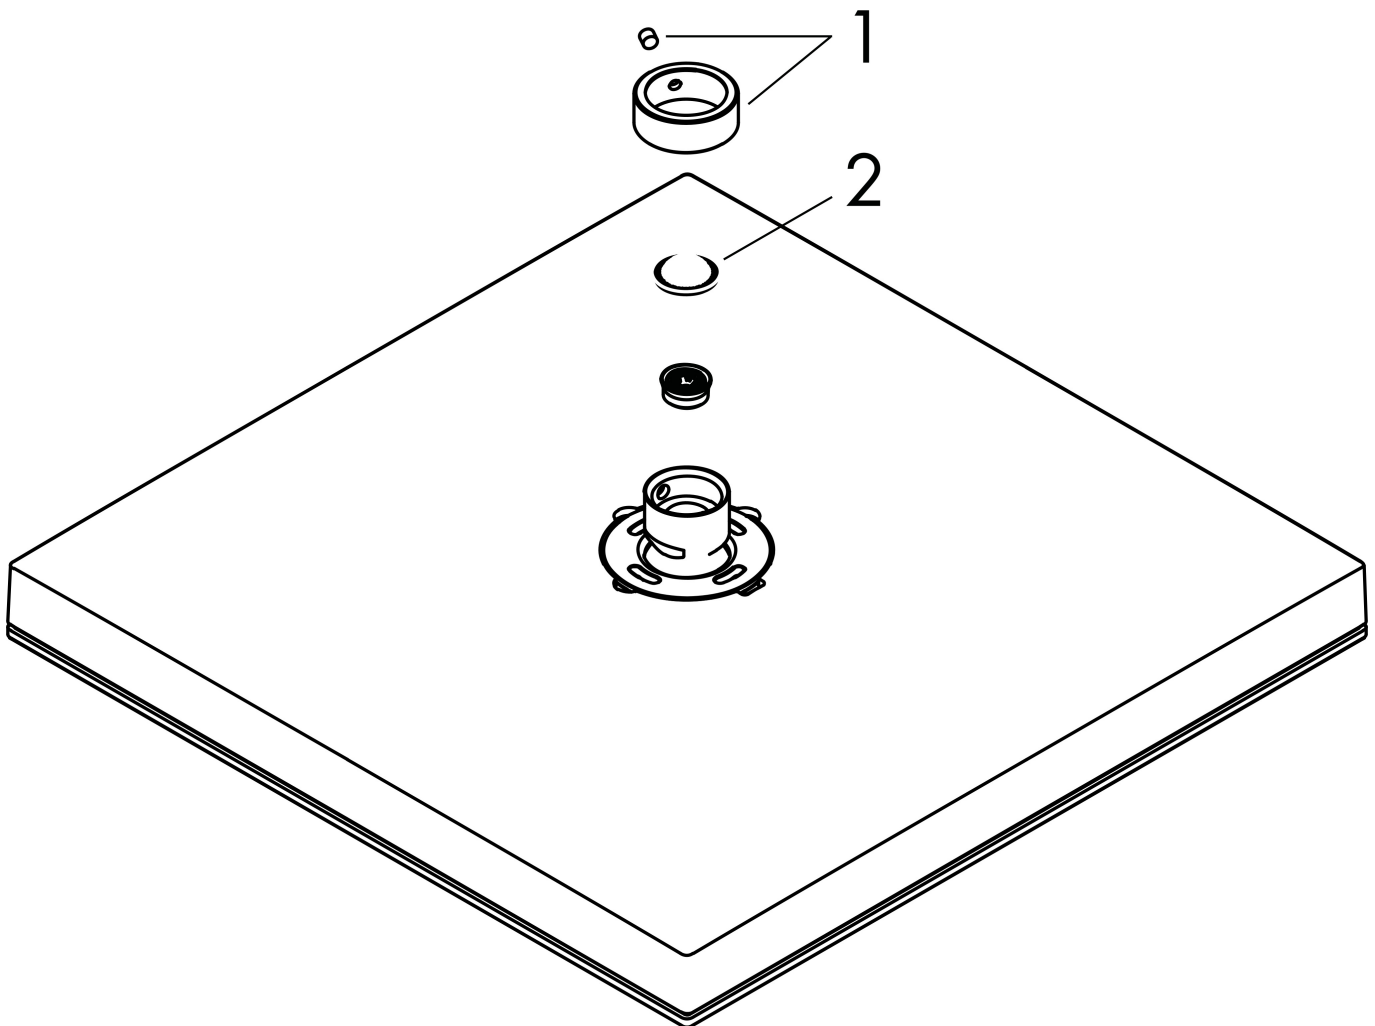

Merk	hansgrohe
Artikelnaam	Pulsify E Hoofddouche 260 1jet EcoSmart+
Art.nr.	24333670
Oppervlakte	Mat zwart
Netto prijs	385,60 EUR

Explosietekening voor bouwjaar: >04/23

Merk hansgrohe
Artikelnaam **Pulsify E** Hoofddouche 260 1jet EcoSmart+
Art.nr. 24333670
Oppervlakte Mat zwart
Netto prijs 385,60 EUR

Onderdelen voor bouwjaar: >04/23

Pos	Beschrijving	Art.nr.	Prijs
1	borgring	98942670	24,90
2	zeefdichting	94246000	3,00