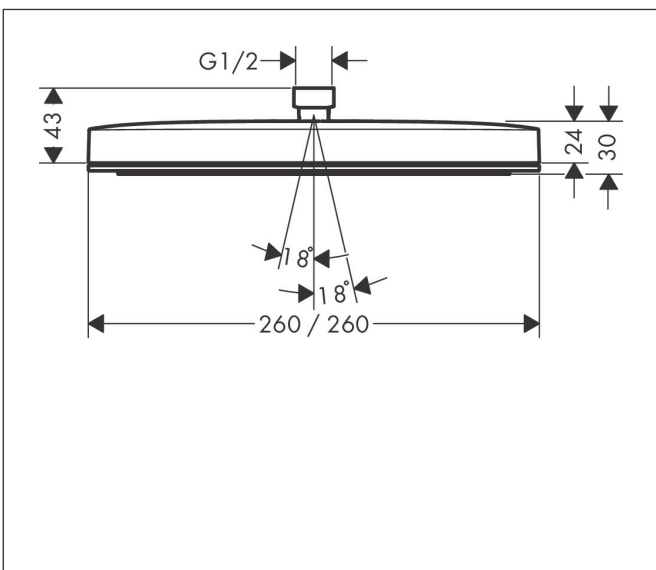

## Maat tekeningen

## Kenmerken

- diameter straalplaat 260 x 260 mm
- PowderRain
- doorstroomhoeveelheid PowderRain-straal bij 3 bar: 5,5 l/min
- functie van: 4,5 l/min
- maximale doorstroomhoeveelheid bij 3 bar: 5,5 l/min
- Snelle afvoer laat de hoofddouche leeglopen wanneer deze 10° of meer gekanteld is.
- afdekplaat van kunststof
- oppervlak straalplaat: grafiet
- EU taxonomie: max 6l/min - draagt substantieel bij aan duurzaamheid