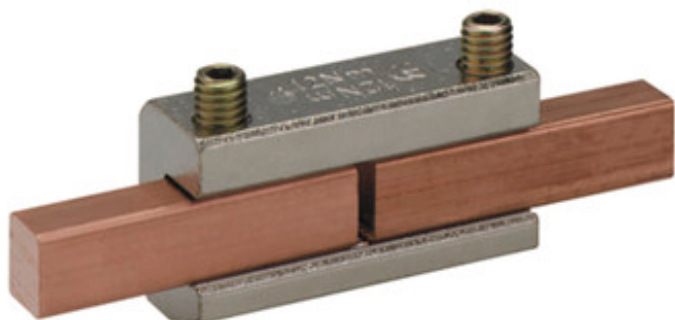

RAIL VERBINDER

GSV 56**GSV 56****rail verbinder**

Artikelnummer: 07505601

Railkast verbinder, universeel, 250-630A, voor het verbinden van rails en railkasten, voor koperrails van 12 x 5 mm - 30 x 10 mm, SKL 5xx railklem voor koperrail 12 x 5 mm

set = 5 stuk

**Technische gegevens****Andere eigenschappen**

functiebehoud:	zonder
Zware metalen-vrij:	Ja
PVC-vrij:	Ja
Siliconenvrij:	Ja
{Polzahl}:	5
Nominale stroom:	630 A