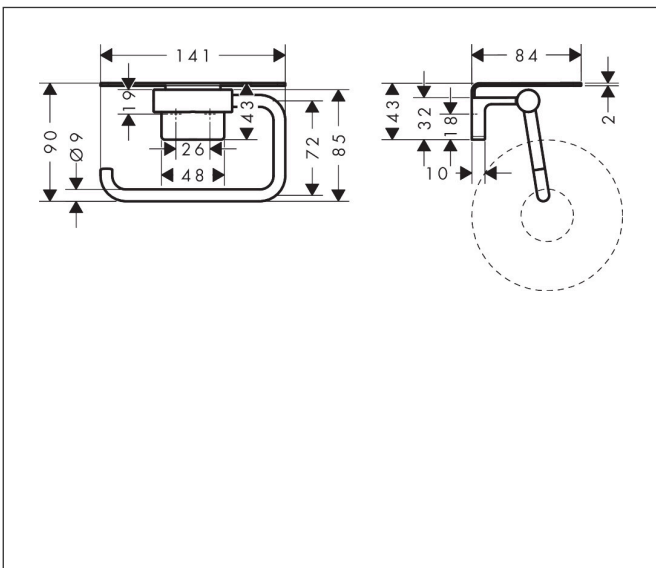

Merk	hansgrohe
Artikelnaam	AddStoris S closetrolhouder met planchet
Art.nr.	41789140
Oppervlakte	Brushed Bronze
Netto prijs	83,83 EUR

Product foto

Kenmerken

- wandmontage
- van metaal
- met bevestigingsmateriaal
- verborgen bevestiging
- boorafstand: 26 mm
- diameter boorgat: 6 mm
- Afmeting van planchet: 141 mm

Maat tekeningen

Technologie