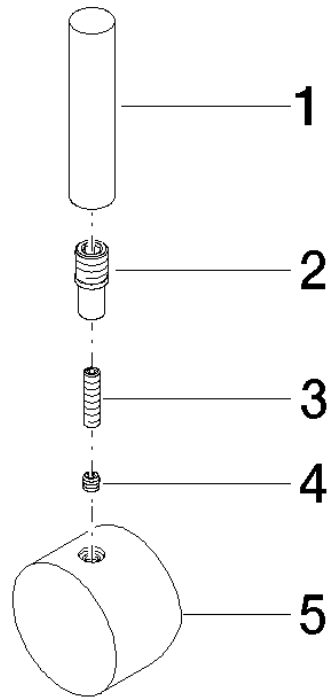

Griff 138 x 88 x 90 mm - Platin gebürstet

90 20 85 006 00

Griff 138 x 88 x 90 mm - Platin gebürstet

90 20 85 006 00

Griff 138 x 88 x 90 mm - Platin gebürstet

90 20 85 006 00

Griff 138 x 88 x 90 mm - Platin gebürstet

90 20 85 006 00

Griff 138 x 88 x 90 mm - Platin gebürstet

90 20 85 006 00

Ersatzteilstückliste

Nr.	Artikelnummer	Benennung	Verbaumenge	Lieferzeit
	09 20 63 005-06	Griff Ø 14 x 66 mm - Platin gebürstet	5	-