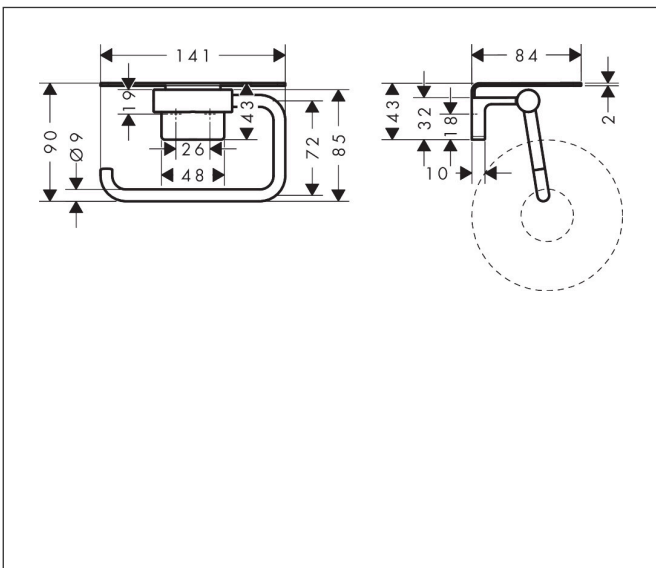

Merk	hansgrohe
Artikelnaam	<b>AddStoris S</b> closetrolhouder met planchet
Art.nr.	41789000
Oppervlakte	chrom
Netto prijs	53,75 EUR

## Kenmerken

- wandmontage
- van metaal
- met bevestigingsmateriaal
- verborgen bevestiging
- boorafstand: 26 mm
- diameter boorgat: 6 mm
- Afmeting van planchet: 141 mm

## Maat tekeningen