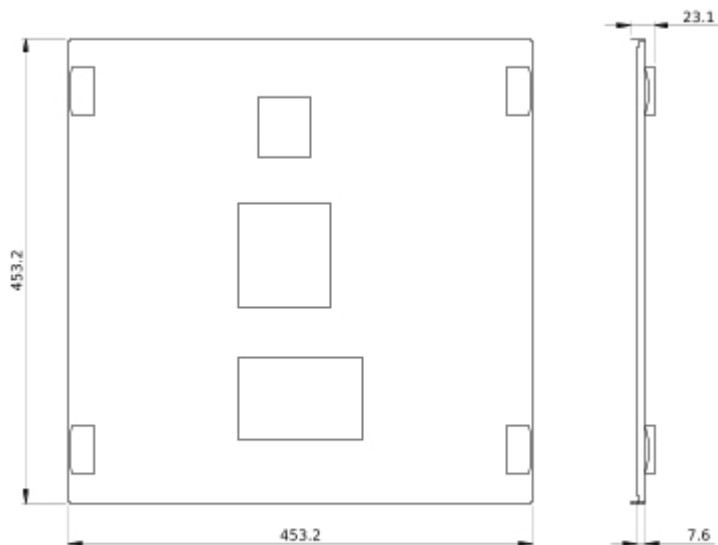

Complementair

beschrijving behuizing/ cel	Kast voor plaatsing op de vloer - breedte 600 mm Aan de wand gemonteerde kast - breedte 600 mm Cel - breedte 650 + 150 mm diepte 400 mm
aantal verticale modules	9
standards	IEC 61439-1 NF C 15-100 IEC 61439-2
product certifications	ASTA
oppervlakte afwerking	Getextureerde Mat
beschermende behandeling	Elektroforesebehandeling en warm gepolymeriseerd polyester epoxypoeder
colour	Wit (RAL 9003)
height	450 mm

Terugname

No

Technical Illustration

Dimensions

- All dimensions are approximate and are in mm
- Also see technical documentation.