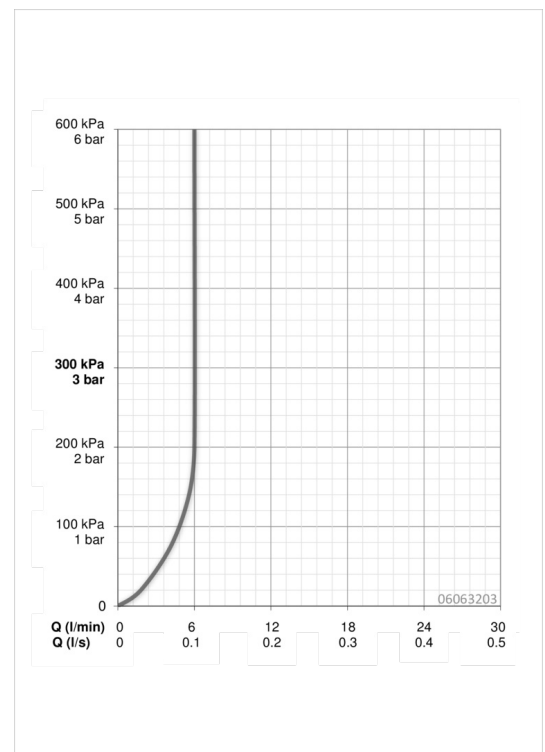

Typegoedkeuringen

DVGW
ABP
ACS

NW-6506CN0315
P-IX 28934/IO
16 ACC NY 205