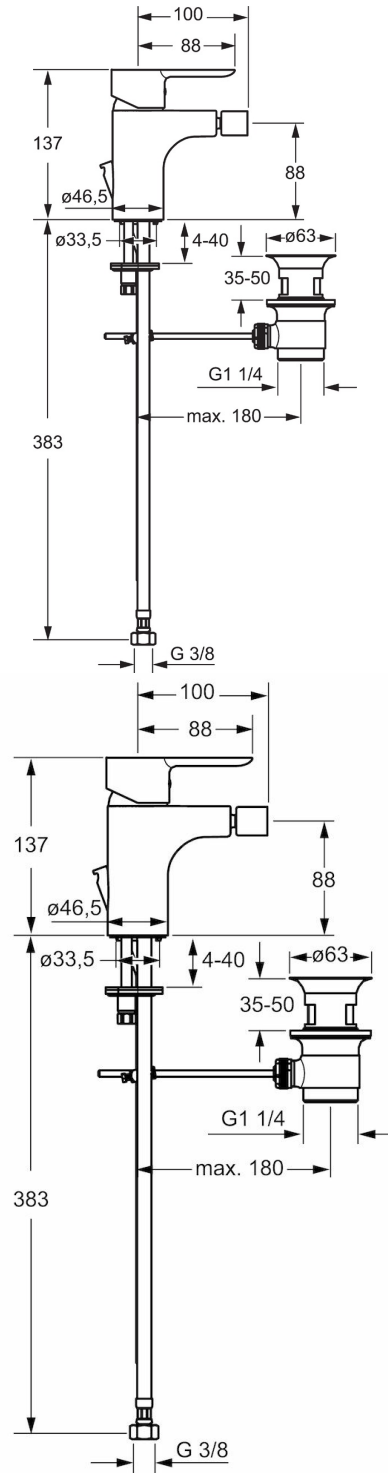

### Doorstromingseigenschappen

Doorstroomhoeveelheid bij 3 bar (met debietregelaar)

**6.0 l/min**

### Technische eigenschappen

DN-maat  
Warmwatertoevoer  
Werkdruk  
Aansluitmaat

**DN15**  
**max. +90°C**  
**0.5-10 bar**  
**G3/8**

### Typegoedkeuringen

DVGW  
ABP  
ACS

**NW-6506CN0315**  
**P-IX 28934/IO**  
**16 ACC NY 205**

### SP06063203

	Naam	Code
1	Hendel	59913650
1.1	Schroef, M5x8, SW2,5	59904755
1.3	Sierdop Grijs	59912112
2	Kap, 33 x 3 mm	59912504
2.1	Dichting, 45x35.5x5.4	59913651
3	Schroefring, M40x1, SW30	59913210
4	Binnenwerk , 3.5 Classic	59913075
4	Binnenwerk , 3.5 Eco	59912324
4.1	Temperature adjustment limiter	59912325
4.3	O-ring, d 28,24x2,62	59912590
4.4	O-ring, d 10.10 x d 1.60	59905072
5.1	Trekstang	59913652
5.10	O-ring, d 7,65 x d 1,78	59902337
5.11	Dichting, 9.5 x 14.4 x 2	59912551
5.12	Bevestigingsschroeven, M8x1, L=140	59912474
5.2	Gewrichtstuk	59904624
5.3	Wasser	59913653
5.5	Fixing plate	59904765
5.6	Schroef, M8x1, SW13	59904766
5.7	Bevestigingsset	59910749
5.8	Flexibele aansluitingen	59913213
5.9	Flexibele aansluitingen, L=430, G3/8-M10x1	59912515
6	Mousseur, M18.5x1, Tj	59913366
6.1	Fitting ring for aerator	59913654
6.3	Gewrichtstuk, M18.5x1	59913370
6.4	Perlatorsleutel, M18,5	59913367
7	Wastegarnituur	59904620
N.I.	Wastegarnituur	59911441
N.I.	Sleutel, SW 30/34	59912108