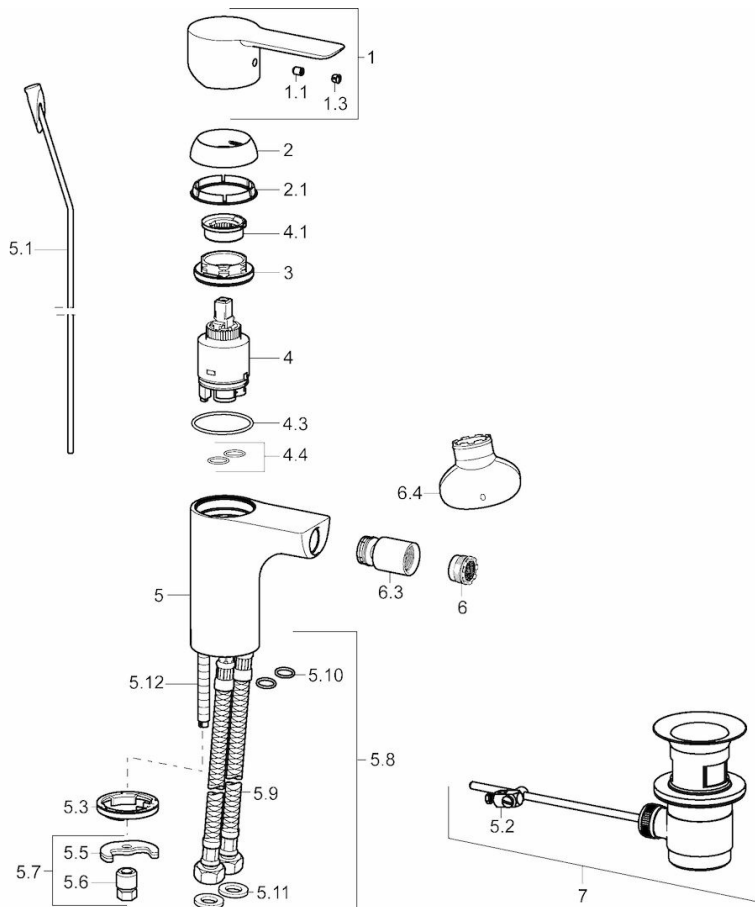

### Technische eigenschappen

DN-maat  
Warmwatertoevoer  
Werkdruk  
Aansluitmaat

**DN15**  
**max. +90°C**  
**0.5-10 bar**  
**G3/8**

### Voorschriften

EN-norm

**EN 817**

## Reserveonderdelen

### SP06063203

	Naam	Code
1	Hendel	59913650
1.1	Schroef, M5x8, SW2,5	59904755
1.3	Sierdop Grijs	59912112
2	Kap, 33 x 3 mm	59912504
2.1	Dichting, 45x35.5x5.4	59913651
3	Schroefring, M40x1, SW30	59913210
4	Binnenwerk , 3.5 Classic	59913075
4	Binnenwerk , 3.5 Eco	59912324
4.1	Temperature adjustment limiter	59912325
4.3	O-ring, d 28,24x2,62	59912590
4.4	O-ring, d 10.10 x d 1.60	59905072
5.1	Trekstang	59913652
5.10	O-ring, d 7,65 x d 1,78	59902337
5.11	Dichting, 9.5 x 14.4 x 2	59912551
5.12	Bevestigingsschroeven, M8x1, L=140	59912474
5.2	Gewrichtstuk	59904624
5.3	Wasser	59913653
5.5	Fixing plate	59904765
5.6	Schroef, M8x1, SW13	59904766
5.7	Bevestigingsset	59910749
5.8	Flexibele aansluitingen	59913213
5.9	Flexibele aansluitingen, L=430, G3/8-M10x1	59912515
6	Mousseur, M18.5x1, Tj	59913366
6.1	Fitting ring for aerator	59913654
6.3	Gewrichtstuk, M18.5x1	59913370
6.4	Perlatorsleutel, M18,5	59913367
7	Wastegarnituur	59904620
N.I.	Wastegarnituur	59911441
N.I.	Sleutel, SW 30/34	59912108