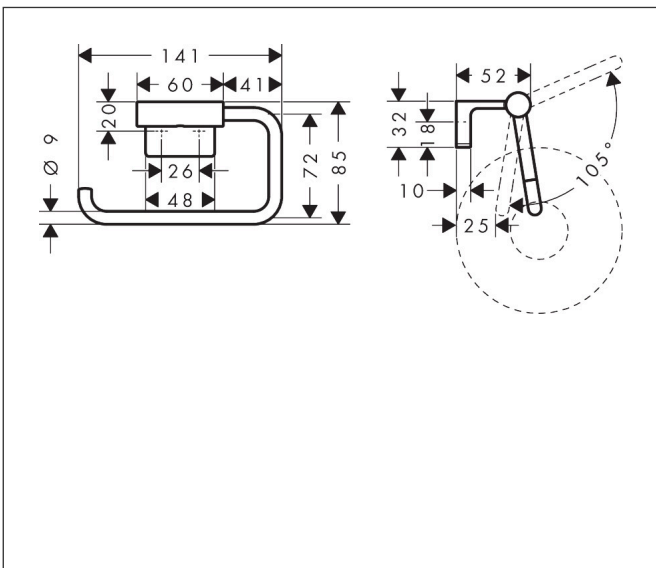

Merk	hansgrohe
Artikelnaam	AddStoris S closetrolhouder
Art.nr.	41788000
Oppervlakte	chrom
Netto prijs	44,80 EUR

Product foto

Kenmerken

- wandmontage
- van metaal
- met bevestigingsmateriaal
- verborgen bevestiging
- boorafstand: 26 mm
- diameter boorgat: 6 mm

Maat tekeningen

Technologie