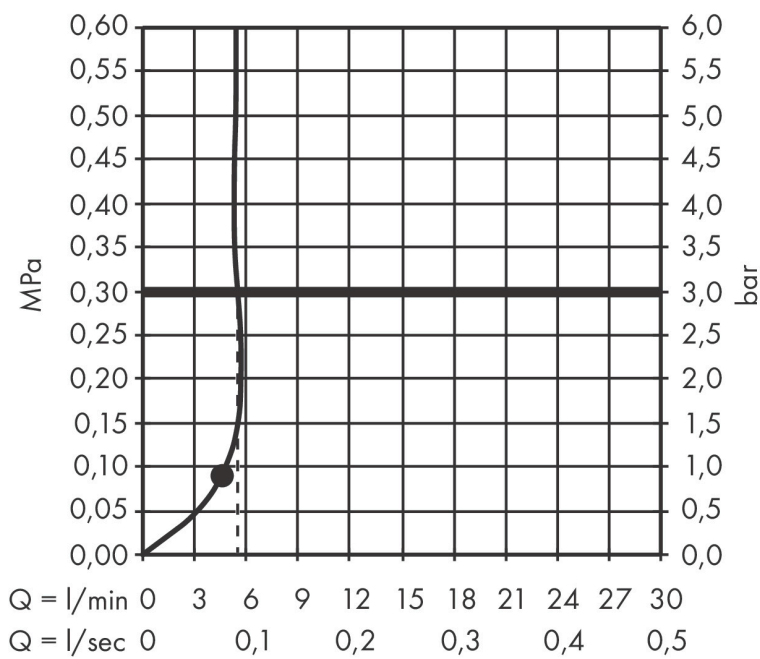

Merk hansgrohe
Artikelnaam **Pulsify E** Hoofddouche 260 1jet EcoSmart+
Art.nr. 24333700
Oppervlakte Mat wit
Netto prijs 385,60 EUR

Stroomschema