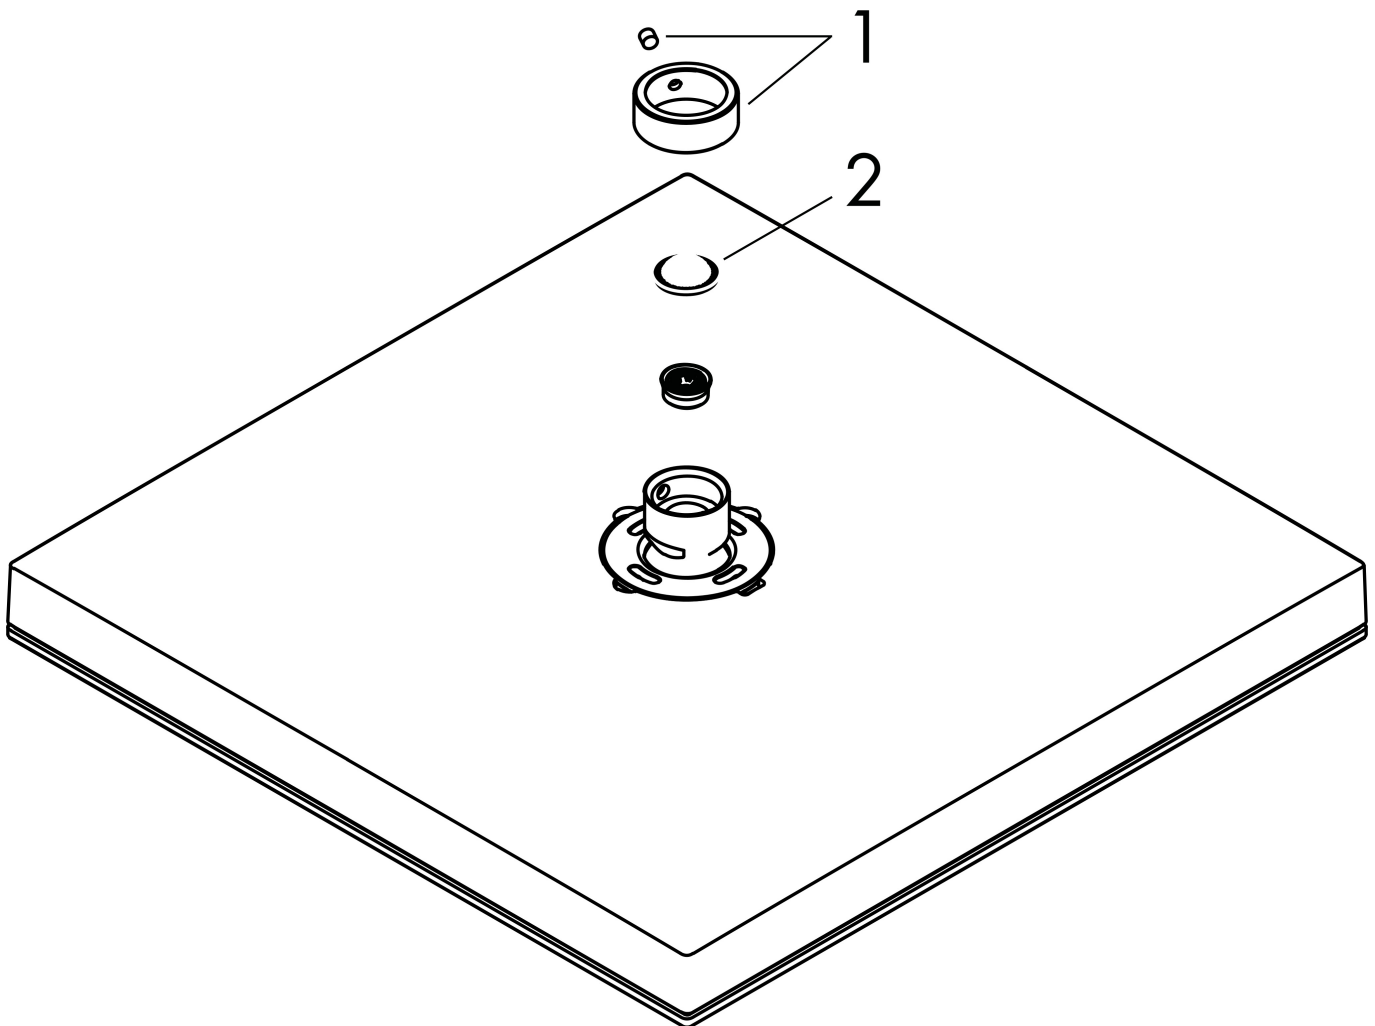

Merk	hansgrohe
Artikelnaam	Pulsify E Hoofddouche 260 1jet EcoSmart+
Art.nr.	24333700
Oppervlakte	Mat wit
Netto prijs	385,60 EUR

Explosietekening voor bouwjaar: >04/23

Merk hansgrohe
Artikelnaam **Pulsify E** Hoofddouche 260 1jet EcoSmart+
Art.nr. 24333700
Oppervlakte Mat wit
Netto prijs 385,60 EUR

Onderdelen voor bouwjaar: >04/23

Pos	Beschrijving	Art.nr.	Prijs
1	borgring	98942700	24,90
2	zeefdichting	94246000	3,00