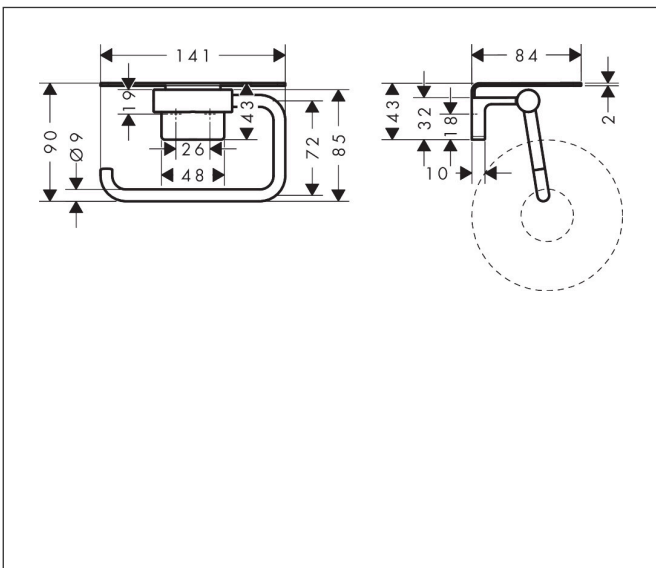

Merk	hansgrohe
Artikelnaam	AddStoris S closetrolhouder met planchet
Art.nr.	41789340
Oppervlakte	Brushed Black Chrome
Netto prijs	83,83 EUR

Product foto

Kenmerken

- wandmontage
- van metaal
- met bevestigingsmateriaal
- verborgen bevestiging
- boorafstand: 26 mm
- diameter boorgat: 6 mm
- Afmeting van planchet: 141 mm

Maat tekeningen

Technologie