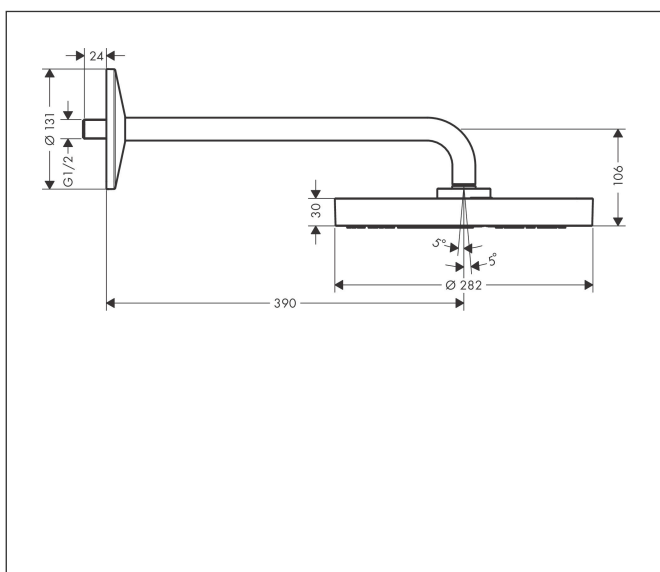

Merk	AXOR
Artikelnaam	AXOR One hoofddouche 280 1jet met douche-arm
Art.nr.	48491700
Oppervlakte	Mat wit
Netto prijs	1.593,05 EUR

Product foto

Kenmerken

- bestaat uit: hoofddouche, douche-arm
- diameter straalplaat 280 mm
- PowderRain en Rain in combinatie
- doorstroomhoeveelheid PowderRain en Rain-straal in combinatie bij 3 bar: 12,3 l/min
- functie van: 8,7 l/min
- maximale doorstroomhoeveelheid bij 3 bar: 12,3 l/min
- hoek hoofddouche verstelbaar
- afdekplaat van metaal
- plafonddouche afneembaar voor reiniging
- lengte douche-arm: 390 mm

Maat tekeningen

Technologie

Straalsoorten

Merk AXOR
Artikelnaam **AXOR One** hoofddouche 280 ljet met douche-arm
Art.nr. 48491700
Oppervlakte Mat wit
Netto prijs 1.593,05 EUR

Stroomschema

De verbruikswaarden werden in overeenstemming met de praktijk met de bijbehorende armaturen (thermostaat/mengkraan/inbouwventiel) gemeten.