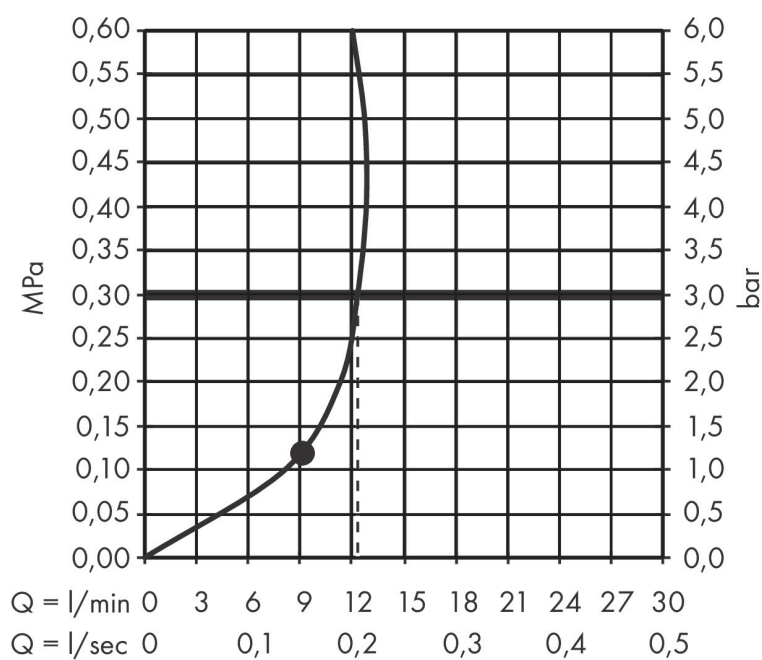

Merk	AXOR
Artikelnaam	AXOR One hoofddouche 280 1jet met douche-arm
Art.nr.	48491700
Oppervlakte	Mat wit
Netto prijs	1.593,05 EUR

Product foto

Kenmerken

- bestaat uit: hoofddouche, douche-arm
- diameter straalplaat 280 mm
- PowderRain en Rain in combinatie
- doorstroomhoeveelheid PowderRain en Rain-straal in combinatie bij 3 bar: 12,3 l/min
- functie van: 8,7 l/min
- maximale doorstroomhoeveelheid bij 3 bar: 12,3 l/min
- hoek hoofddouche verstelbaar
- afdekplaat van metaal
- plafonddouche afneembaar voor reiniging
- lengte douche-arm: 390 mm

Maat tekeningen

Technologie

Straalsoorten

Merk AXOR
Artikelnaam **AXOR One** hoofddouche 280 ljet met douche-arm
Art.nr. 48491700
Oppervlakte Mat wit
Netto prijs 1.593,05 EUR

Stroomschema

De verbruikswaarden werden in overeenstemming met de praktijk met de bijbehorende armaturen (thermostaat/mengkraan/inbouwventiel) gemeten.