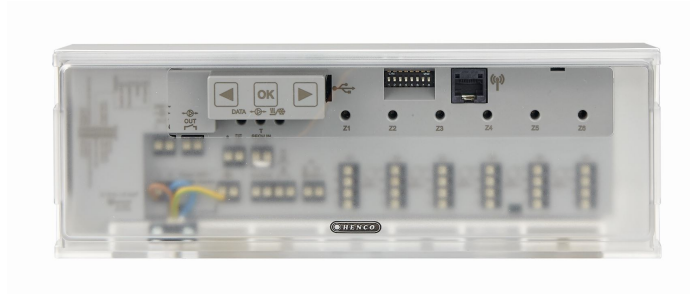

## CU-6ZONERF-HC: Regelkleimleiste 6-zonen Heizen, Funk

### Kommerzielle Informationen

Regelkleimleiste 6-zonen Heizen, Funk

#### Grundmaße der Einheit

|              |          |
|--------------|----------|
| Höhe         | 55 mm    |
| Länge        | 265 mm   |
| Breite       | 90 mm    |
| Nettogewicht | 0,540 kg |