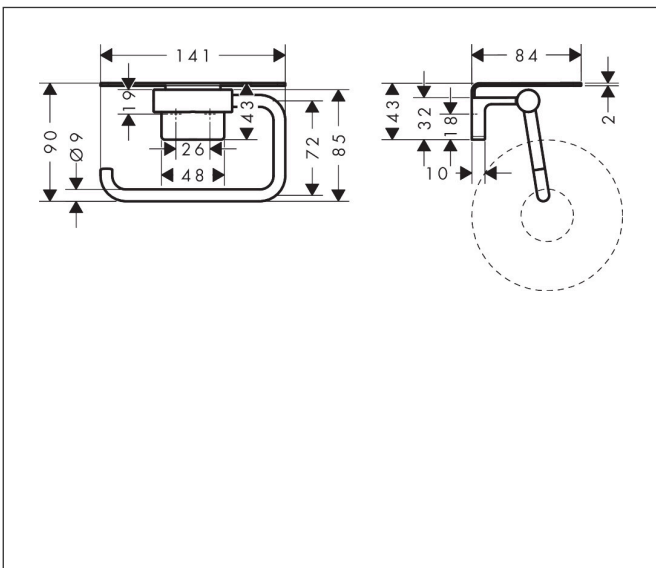

Merk	hansgrohe
Artikelnaam	AddStoris S closetrolhouder met planchet
Art.nr.	41789670
Oppervlakte	mat zwart
Netto prijs	75,33 EUR

Product foto

Kenmerken

- wandmontage
- van metaal
- met bevestigingsmateriaal
- verborgen bevestiging
- boorafstand: 26 mm
- diameter boorgat: 6 mm
- Afmeting van planchet: 141 mm

Maat tekeningen

Techologie