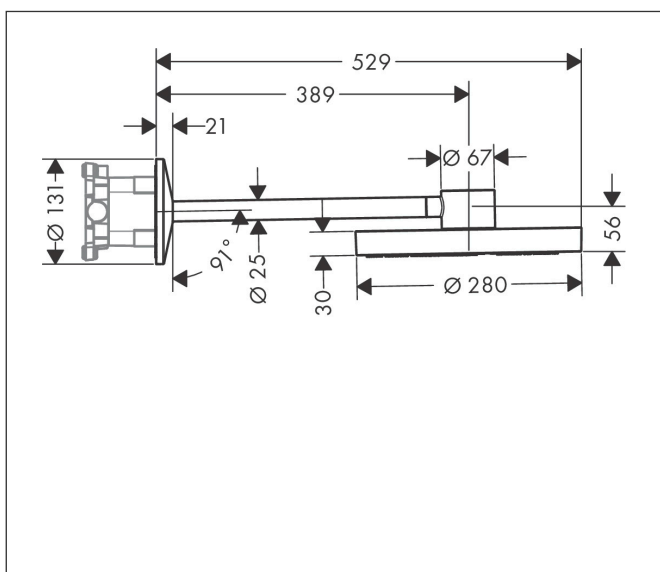

Merk	AXOR
Artikelnaam	AXOR One hoofddouche 280 2jet met wandaansluiting
Art.nr.	48492700
Oppervlakte	Mat wit
Netto prijs	1.844,56 EUR

Product foto

Maat tekeningen

Kenmerken

- bestaat uit: hoofddouche, douchearm
- diameter straalplaat 280 mm
- PowderRain, Rain
- doorstroomhoeveelheid PowderRain-straal bij 3 bar: 7,5 l/min
- doorstroomhoeveelheid PowderRain en Rain-straal in combinatie bij 3 bar: 18 l/min
- functie van: 6,7 l/min
- maximale doorstroomhoeveelheid bij 3 bar: 18,1 l/min
- afdekplaat van metaal
- plafonddouche afneembaar voor reiniging
- aansluiting van plafonddouche: bajonetsluiting
- lengte douchearm: 389 mm
- aansluiting: inbouwdeel
- niet inbegrepen: inbouwdeel

Technologie

Straalsoorten

Merk	AXOR
Artikelnaam	AXOR One hoofddouche 280 2jet met wandaansluiting
Art.nr.	48492700
Oppervlakte	Mat wit
Netto prijs	1.844,56 EUR

Benodigde onderdelen

Product foto	Artikelnaam	Art.nr.	Prijs
	AXOR AXOR ShowerSolutions inbouwdeel voor hoofddouche met douche-arm	35361180	400,84

Merk AXOR
 Artikelnaam **AXOR One** hoofddouche 280 2jet met wandaansluiting
 Art.nr. 48492700
 Oppervlakte Mat wit
 Netto prijs 1.844,56 EUR

Stroomschema

De verbruikswaarden werden in overeenstemming met de praktijk met de bijbehorende armaturen (thermostaat/mengkraan/inbouwventiel) gemeten.