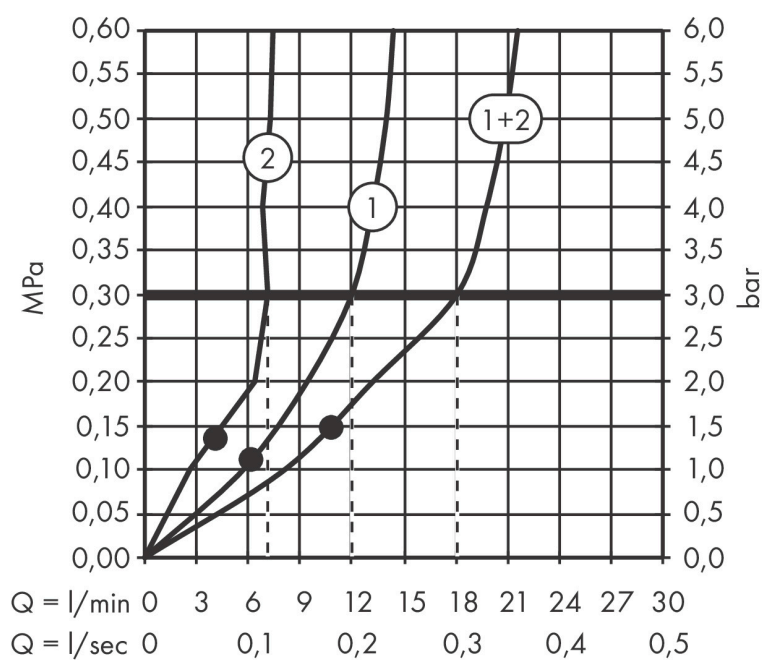

Merk	AXOR
Artikelnaam	AXOR One hoofddouche 280 2jet met wandaansluiting
Art.nr.	48492700
Oppervlakte	Mat wit
Netto prijs	1.844,56 EUR

Product foto

Maat tekeningen

Kenmerken

- bestaat uit: hoofddouche, douchearm
- diameter straalplaat 280 mm
- PowderRain, Rain
- doorstroomhoeveelheid PowderRain-straal bij 3 bar: 7,5 l/min
- doorstroomhoeveelheid PowderRain en Rain-straal in combinatie bij 3 bar: 18 l/min
- functie van: 6,7 l/min
- maximale doorstroomhoeveelheid bij 3 bar: 18,1 l/min
- afdekplaat van metaal
- plafonddouche afneembaar voor reiniging
- aansluiting van plafonddouche: bajonetsluiting
- lengte douchearm: 389 mm
- aansluiting: inbouwdeel
- niet inbegrepen: inbouwdeel

Technologie

Straalsoorten

Merk	AXOR
Artikelnaam	AXOR One hoofddouche 280 2jet met wandaansluiting
Art.nr.	48492700
Oppervlakte	Mat wit
Netto prijs	1.844,56 EUR

Benodigde onderdelen

Product foto	Artikelnaam	Art.nr.	Prijs
	AXOR AXOR ShowerSolutions inbouwdeel voor hoofddouche met douche-arm	35361180	400,84

Merk AXOR
 Artikelnaam **AXOR One** hoofddouche 280 2jet met wandaansluiting
 Art.nr. 48492700
 Oppervlakte Mat wit
 Netto prijs 1.844,56 EUR

Stroomschema

De verbruikswaarden werden in overeenstemming met de praktijk met de bijbehorende armaturen (thermostaat/mengkraan/inbouwventiel) gemeten.