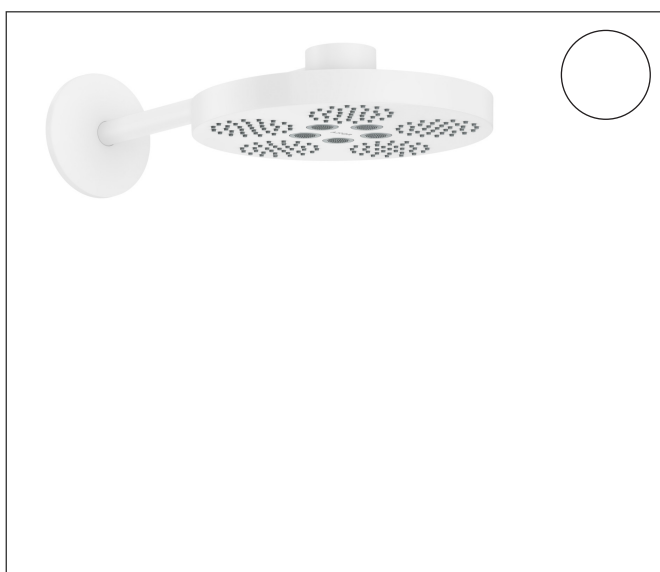

Merk	AXOR
Artikelnaam	AXOR One hoofddouche 280 2jet met wandaansluiting
Art.nr.	48492700
Oppervlakte	Mat wit
Netto prijs	1.844,56 EUR

Product foto

Maat tekeningen

Kenmerken

- bestaat uit: hoofddouche, douchearm
- diameter straalplaat 280 mm
- PowderRain, Rain
- doorstroomhoeveelheid PowderRain-straal bij 3 bar: 7,5 l/min
- doorstroomhoeveelheid PowderRain en Rain-straal in combinatie bij 3 bar: 18 l/min
- functie van: 6,7 l/min
- maximale doorstroomhoeveelheid bij 3 bar: 18,1 l/min
- afdekplaat van metaal
- plafonddouche afneembaar voor reiniging
- aansluiting van plafonddouche: bajonetsluiting
- lengte douchearm: 389 mm
- aansluiting: inbouwdeel
- niet inbegrepen: inbouwdeel

Technologie

Straalsoorten

Merk	AXOR
Artikelnaam	AXOR One hoofddouche 280 2jet met wandaansluiting
Art.nr.	48492700
Oppervlakte	Mat wit
Netto prijs	1.844,56 EUR

Benodigde onderdelen

Product foto	Artikelnaam	Art.nr.	Prijs
	AXOR AXOR ShowerSolutions inbouwdeel voor hoofddouche met douche-arm	35361180	400,84

Merk AXOR
 Artikelnaam **AXOR One** hoofddouche 280 2jet met wandaansluiting
 Art.nr. 48492700
 Oppervlakte Mat wit
 Netto prijs 1.844,56 EUR

Stroomschema

De verbruikswaarden werden in overeenstemming met de praktijk met de bijbehorende armaturen (thermostaat/mengkraan/inbouwventiel) gemeten.