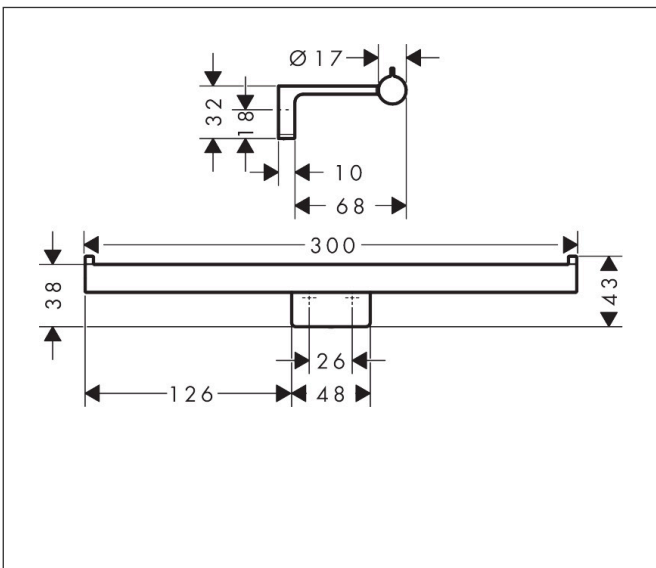

Merk	hansgrohe
Artikelnaam	AddStoris S closetrolhouder dubbel
Art.nr.	41768700
Oppervlakte	mat wit
Netto prijs	55,52 EUR

Product foto

Kenmerken

- wandmontage
- van metaal
- met bevestigingsmateriaal
- verborgen bevestiging
- boorafstand: 26 mm
- diameter boorgat: 6 mm
- voor 2 rollen toiletpapier

Maat tekeningen

Technologie