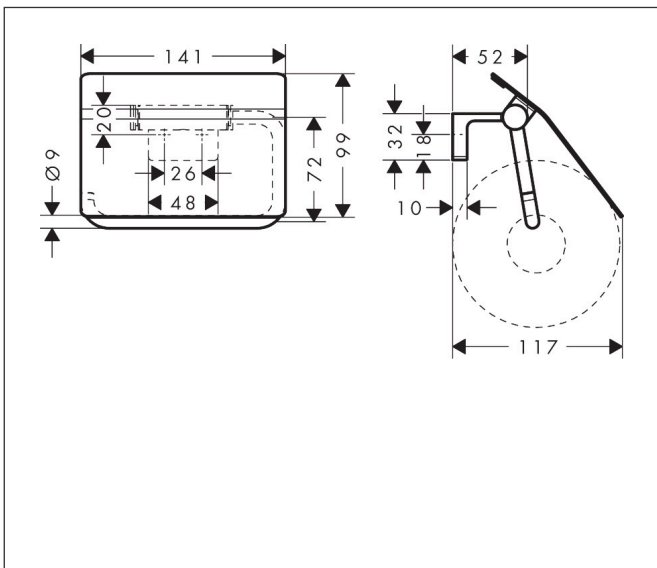

|             |                                    |
|-------------|------------------------------------|
| Merk        | hansgrohe                          |
| Artikelnaam | <b>AddStoris S</b> closetrolhouder |
| Art.nr.     | 41783340                           |
| Oppervlakte | Brushed Black Chrome               |
| Netto prijs | 97,97 EUR                          |

## Kenmerken

- wandmontage
- van metaal
- met bevestigingsmateriaal
- verborgen bevestiging
- boorafstand: 26 mm
- diameter boorgat: 6 mm

## Maat tekeningen