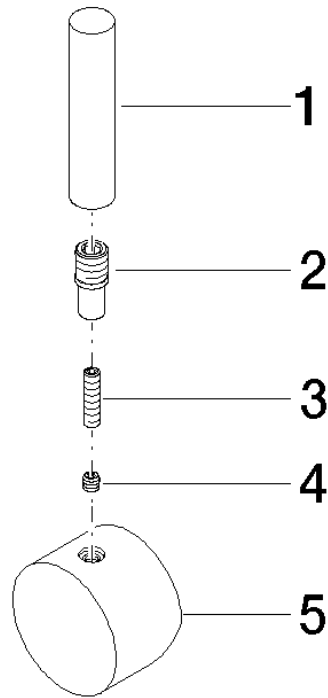

Griff 138 x 88 x 90 mm - Chrom

90 20 85 006 00

Griff 138 x 88 x 90 mm - Chrom

90 20 85 006 00

Griff 138 x 88 x 90 mm - Chrom

90 20 85 006 00

Griff 138 x 88 x 90 mm - Chrom

90 20 85 006 00

Griff 138 x 88 x 90 mm - Chrom

90 20 85 006 00

Ersatzteilstückliste

Nr.	Artikelnummer	Benennung	Verbaumenge	Lieferzeit
	09 20 63 005-00	Griff Ø 14 x 66 mm - Chrom	5	10