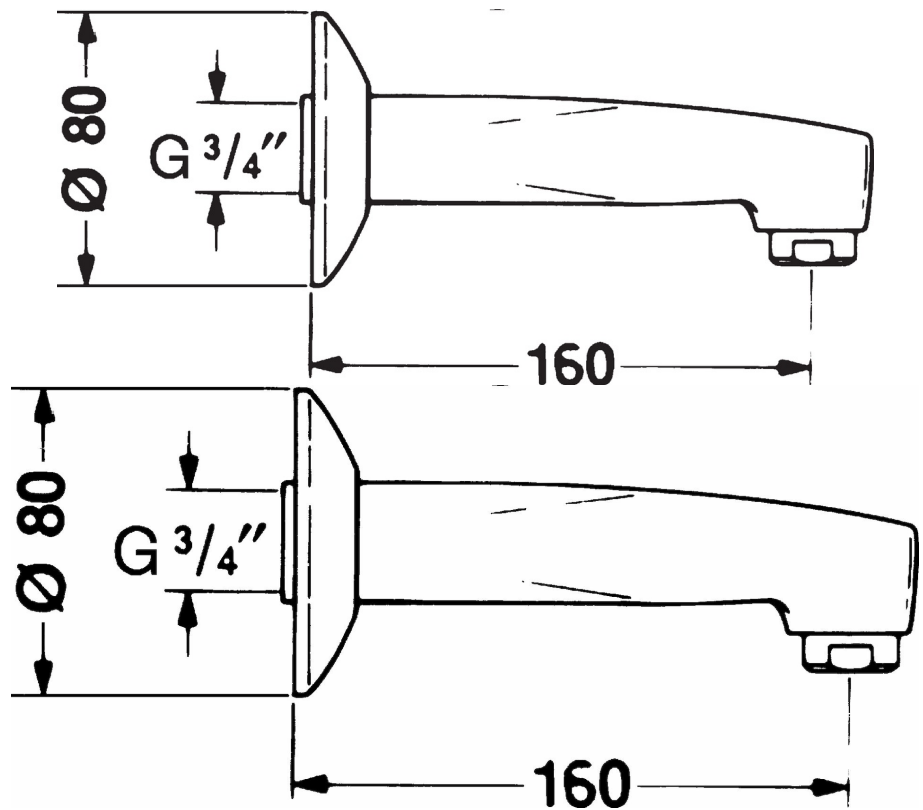

HANSA

UITLOOP, L=160

059821000050

EAN: 4015474520226

- Badkamer
- Chroom
- Vaste uitloop, Gegoten constructie
- CASCADE® perlator
- brass
- Roundwalrosette

Technische gegevens

Technische eigenschappen

DN-maat
Aansluitmaat

DN20
G3/4

Reserveonderdelen

SP059821000050

Naam

N.I. Afdekplaat

N.I. Mousseur, M28x1 C

Code

59902008