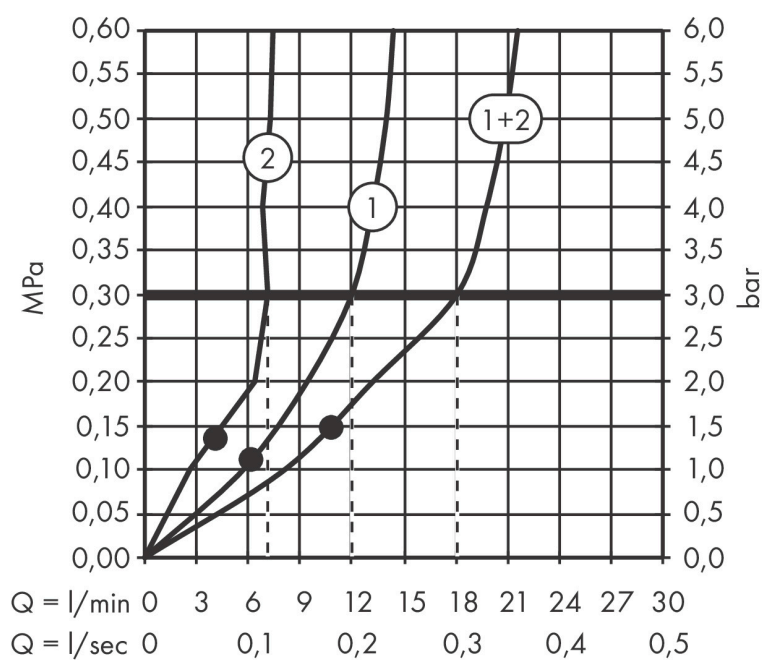

Merk	AXOR
Artikelnaam	AXOR One hoofddouche 280 2jet met plafondaansluiting
Art.nr.	48494700
Oppervlakte	Mat wit
Netto prijs	1.676,90 EUR

Product foto

Maat tekeningen

Kenmerken

- bestaat uit: hoofddouche, plafondaansluiting
- diameter straalplaat 280 mm
- PowderRain, Rain
- doorstroomhoeveelheid PowderRain-straal bij 3 bar: 7,5 l/min
- doorstroomhoeveelheid PowderRain en Rain-straal in combinatie bij 3 bar: 18,1 l/min
- functie van: 6,7 l/min
- maximale doorstroomhoeveelheid bij 3 bar: 18,1 l/min
- afdekplaat van metaal
- plafonddouche afneembaar voor reiniging
- aansluiting van plafonddouche: bajonetsluiting
- metalen plafondaansluiting
- plafondbevestiging 180 mm
- montagetype: inbouw
- aansluiting: inbouwdeel
- niet inbegrepen: inbouwdeel

Technologie

Straalsoorten

Merk	AXOR
Artikelnaam	AXOR One hoofddouche 280 2jet met plafondaansluiting
Art.nr.	48494700
Oppervlakte	Mat wit
Netto prijs	1.676,90 EUR

Benodigde onderdelen

Product foto	Artikelnaam	Art.nr.	Prijs
	AXOR AXOR ShowerSolutions inbouwdeel voor hoofddouche met plafondaansluiting	26434180	290,53

Merk AXOR
 Artikelnaam **AXOR One** hoofddouche 280 2jet met plafondaansluiting
 Art.nr. 48494700
 Oppervlakte Mat wit
 Netto prijs 1.676,90 EUR

Stroomschema

De verbruikswaarden werden in overeenstemming met de praktijk met de bijbehorende armaturen (thermostaat/mengkraan/inbouwventiel) gemeten.