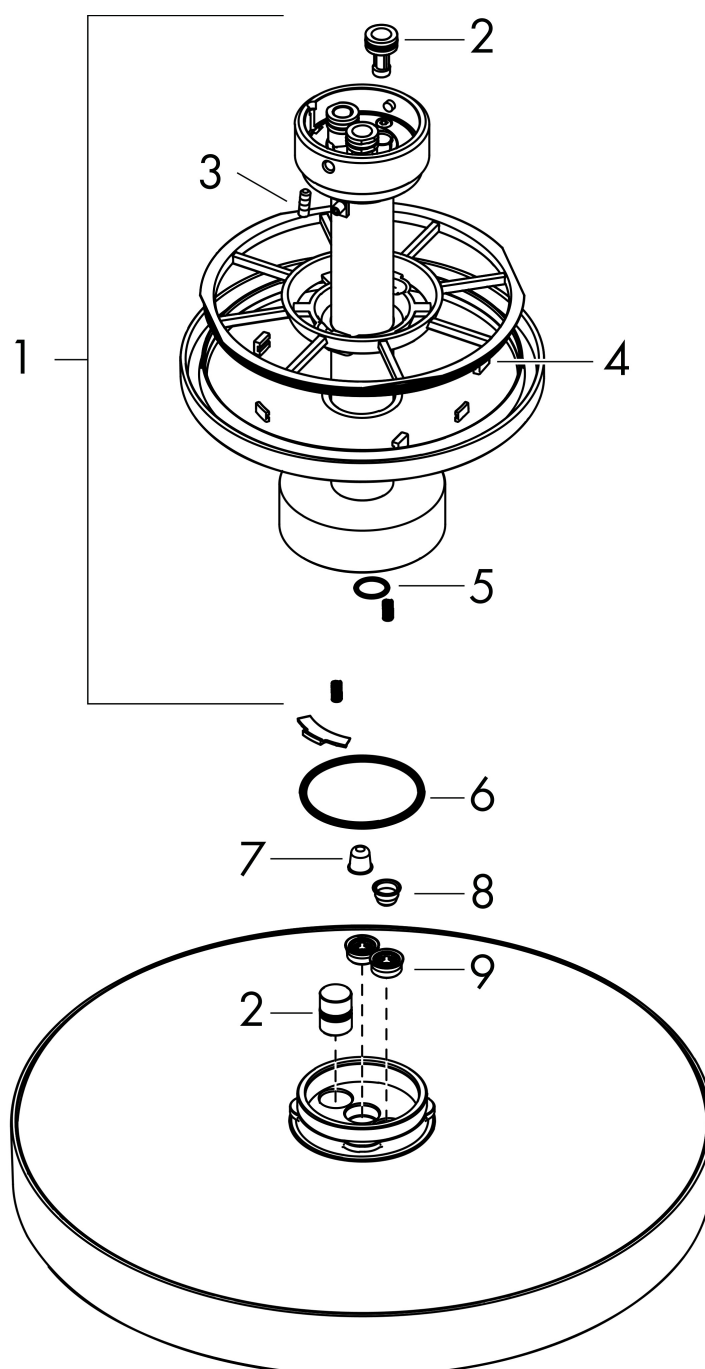

Merk	AXOR
Artikelnaam	AXOR One hoofddouche 280 2jet met plafondaansluiting
Art.nr.	48494700
Oppervlakte	Mat wit
Netto prijs	1.676,90 EUR

Explosietekening voor bouwjaar: >04/21