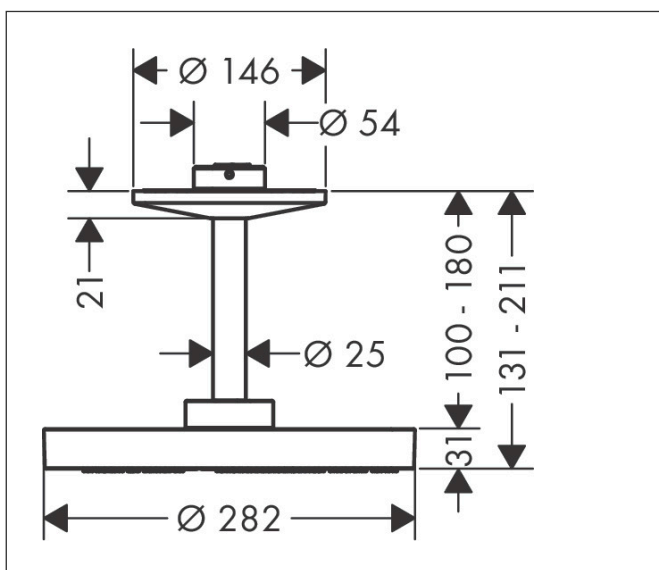

Merk	AXOR
Artikelnaam	AXOR One hoofddouche 280 2jet met plafondaansluiting
Art.nr.	48494700
Oppervlakte	Mat wit
Netto prijs	1.676,90 EUR

Product foto

Maat tekeningen

Kenmerken

- bestaat uit: hoofddouche, plafondaansluiting
- diameter straalplaat 280 mm
- PowderRain, Rain
- doorstroomhoeveelheid PowderRain-straal bij 3 bar: 7,5 l/min
- doorstroomhoeveelheid PowderRain en Rain-straal in combinatie bij 3 bar: 18,1 l/min
- functie van: 6,7 l/min
- maximale doorstroomhoeveelheid bij 3 bar: 18,1 l/min
- afdekplaat van metaal
- plafonddouche afneembaar voor reiniging
- aansluiting van plafonddouche: bajonetsluiting
- metalen plafondaansluiting
- plafondbevestiging 180 mm
- montagetype: inbouw
- aansluiting: inbouwdeel
- niet inbegrepen: inbouwdeel

Technologie

Straalsoorten

Merk	AXOR
Artikelnaam	AXOR One hoofddouche 280 2jet met plafondaansluiting
Art.nr.	48494700
Oppervlakte	Mat wit
Netto prijs	1.676,90 EUR

Benodigde onderdelen

Product foto	Artikelnaam	Art.nr.	Prijs
	AXOR AXOR ShowerSolutions inbouwdeel voor hoofddouche met plafondaansluiting	26434180	290,53

Merk AXOR
 Artikelnaam **AXOR One** hoofddouche 280 2jet met plafondaansluiting
 Art.nr. 48494700
 Oppervlakte Mat wit
 Netto prijs 1.676,90 EUR

Stroomschema

De verbruikswaarden werden in overeenstemming met de praktijk met de bijbehorende armaturen (thermostaat/mengkraan/inbouwventiel) gemeten.

Onderdelen voor bouwjaar: >04/21

Pos	Beschrijving	Art.nr.	Prijs
1	douche-arm	93975700	548,10
2	O-ring 9x2	98119000	3,00
3	inbusschroef M4x12	93841000	7,70
4	O-ring 120x2,5	93399000	4,80
5	O-ring 11x1,5	98385000	3,00
6	O-ring 45x2,5	98432000	3,00
7	zeef	93967000	3,00
8	zeef	97735000	3,00
9	doorstroombegrenzer (8 l/min)	13968000	7,70