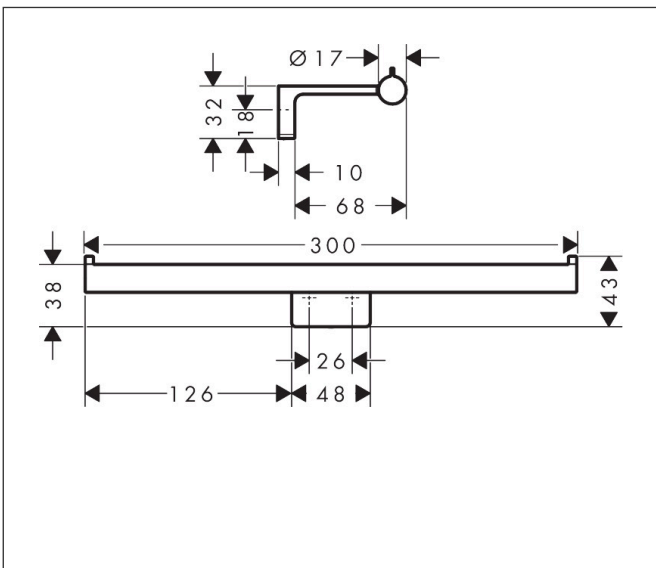

Merk	hansgrohe
Artikelnaam	<b>AddStoris S</b> closetrolhouder dubbel
Art.nr.	41768340
Oppervlakte	Brushed Black Chrome
Netto prijs	62,10 EUR

## Kenmerken

- wandmontage
- van metaal
- met bevestigingsmateriaal
- verborgen bevestiging
- boorafstand: 26 mm
- diameter boorgat: 6 mm
- voor 2 rollen toiletpapier

## Maat tekeningen