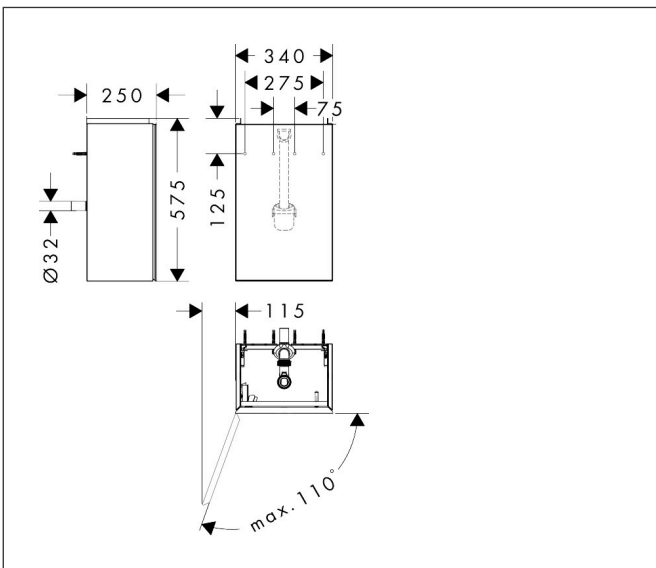

Merk	hansgrohe
Artikelnaam	Xevolos E badmeubel Matt White 340/245 voor wastafel, scharnieren links, oppervlak front: Metallic White
Art.nr.	54166320
Oppervlakte	Oppervlak meubel: Mat wit, Oppervlak front: Metallic White
Netto prijs	923,80 EUR

Product foto

Kenmerken

- bestaat uit: badkamermeubel, ruimtebesparende sifon
- materiaal behuizing: vezelplaat van gemiddelde dichtheid (MDF)
- oppervlaktemateriaal behuizing: lak
- materiaal voorzijde: glas
- oppervlaktemateriaal voorzijde: metaal (satijnglans)
- materiaal voorframe: aluminium
- oppervlaktemateriaal voorframe: poederlak (kleur van behuizing)
- SmoothSurface: glad en effen voor een geweldig gevoel
- AntiFingerprint: oplossing tegen vingerafdrukken
- MoistureProof: duurzaam materiaal dat lang mooi blijft
- greeploos
- open via PushOpen-functie
- type opening: deur
- 1 deur
- deurscharnier: links
- 1 ruimtebesparende sifon met waterafdichting 50 mm
- wandmontage
- montagevoorwaarde: voorgemonteerd
- met bevestigingsmateriaal
- toilet wastafel moet apart besteld worden
- Aluminium kader in kleur buitenkant

Maat tekeningen

Technologie

Certificaat

Merk	hansgrohe
Artikelnaam	Xevolos E badmeubel Matt White 340/245 voor wastafel, scharnieren links, oppervlak front: Metallic White
Art.nr.	54166320
Oppervlakte	Oppervlak meubel: Mat wit, Oppervlak front: Metallic White
Netto prijs	923,80 EUR

Explosietekening voor bouwjaar: >06/23

Merk hansgrohe
 Artikelnaam **Xevolos E** badmeubel Matt White 340/245 voor wastafel, scharnieren links, oppervlak front: Metallic White
 Art.nr. 54166320
 Oppervlakte Oppervlak meubel: Mat wit, Oppervlak front: Metallic White
 Netto prijs 923,80 EUR