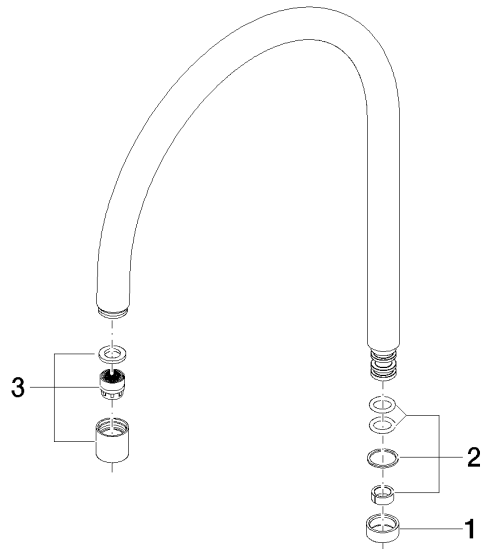

Auslauf 319 x 260 x 25 mm, 7 l/min. - Messing gebürstet (23kt Gold)

---

90 28 22 049 02

Auslauf 319 x 260 x 25 mm, 7 l/min. - Messing gebürstet (23kt Gold)

---

90 28 22 049 02

**Auslauf 319 x 260 x 25 mm, 7 l/min. - Messing gebürstet (23kt Gold)**

---

90 28 22 049 02

Auslauf 319 x 260 x 25 mm, 7 l/min. - Messing gebürstet (23kt Gold)

---

90 28 22 049 02

## Auslauf 319 x 260 x 25 mm, 7 l/min. - Messing gebürstet (23kt Gold)

---

90 28 22 049 02

### Ersatzteilstückliste

Nr.	Artikelnummer	Benennung	Verbaumenge	Lieferzeit
	09 28 10 020-28	Ring Ø 20 x 7,5 mm - Messing gebürstet (23kt Gold)	3	20