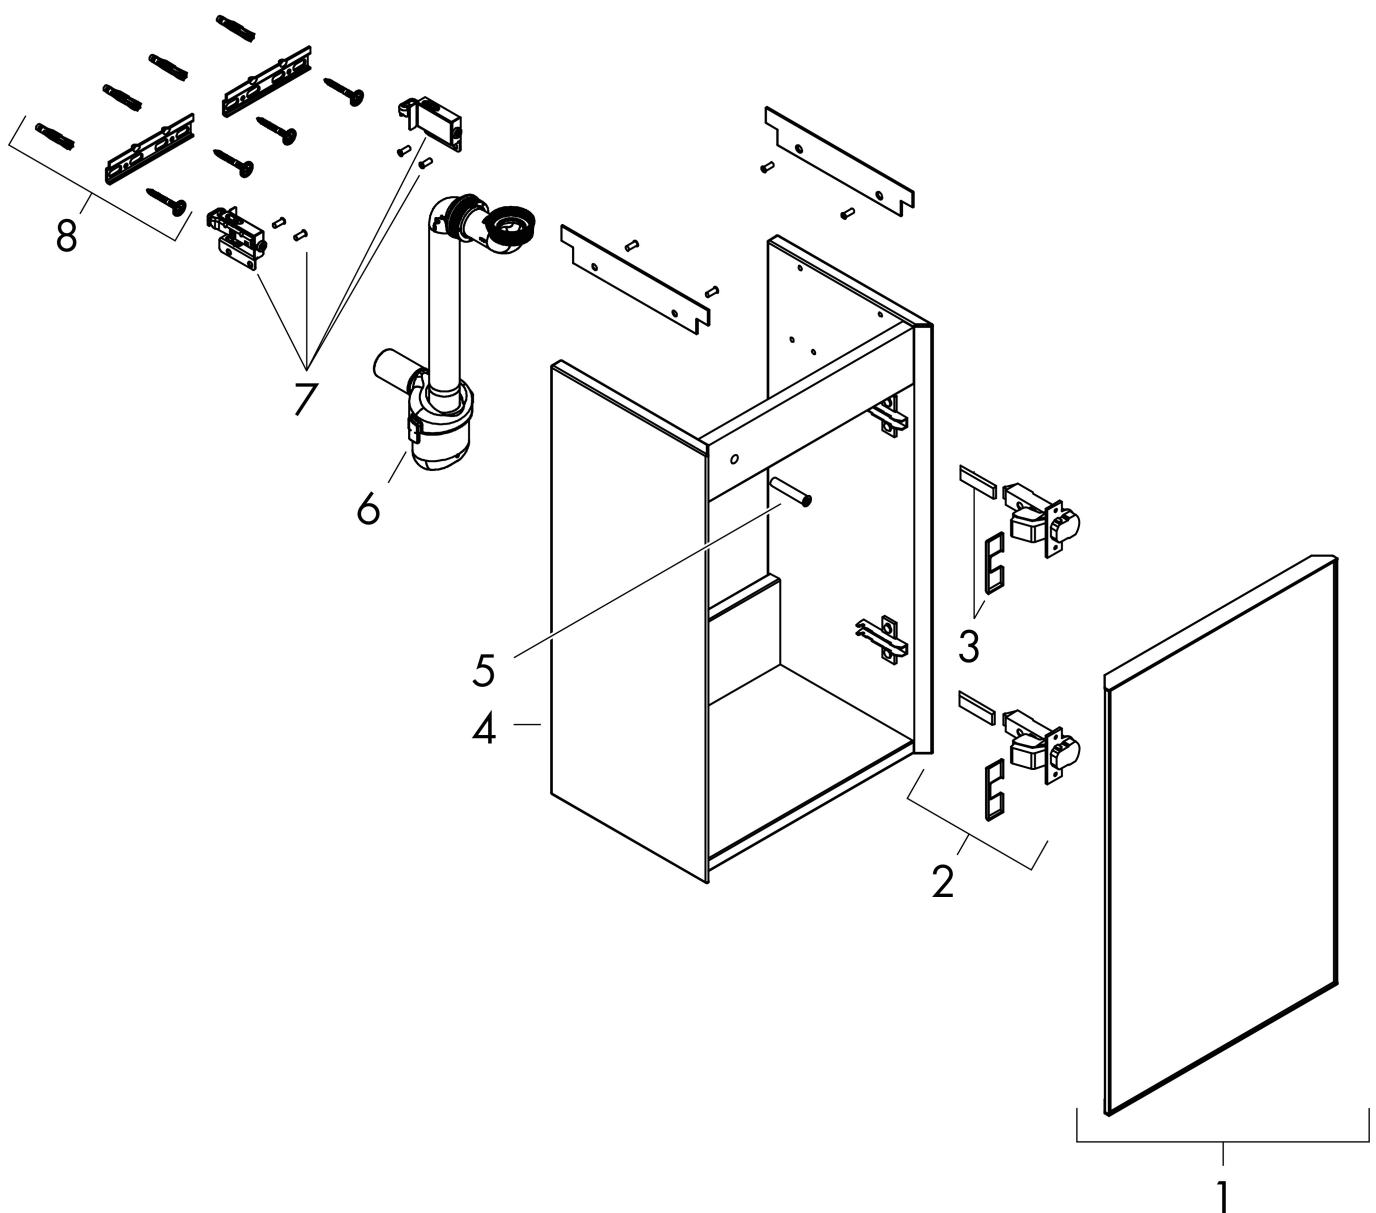

Product foto

Kenmerken

- bestaat uit: badkamermeubel, ruimtebesparende sifon
- materiaal behuizing: vezelplaat van gemiddelde dichtheid (MDF)
- oppervlaktemateriaal behuizing: lak
- materiaal voorzijde: keramiek
- oppervlaktemateriaal voorzijde: keramiek met microtextuur
- materiaal voorframe: aluminium
- oppervlaktemateriaal voorframe: poederlak (kleur van behuizing)
- SmoothSurface: glad en effen voor een geweldig gevoel
- AntiFingerprint: oplossing tegen vingerafdrukken
- MoistureProof: duurzaam materiaal dat lang mooi blijft
- greeploos
- open via PushOpen-functie
- type opening: deur
- 1 deur
- deurscharnier: links
- 1 ruimtebesparende sifon met waterafdichting 50 mm
- wandmontage
- montagevoorwaarde: voorgemonteerd
- met bevestigingsmateriaal
- toilet wastafel moet apart besteld worden
- Aluminium kader in kleur buitenkant

Maat tekeningen

Technologie

Certificaat

Merk	hansgrohe
Artikelnaam	Xevolos E badmeubel Matt White 340/245 voor wastafel, scharnieren links, oppervlak front: Metallic White
Art.nr.	54166390
Oppervlakte	Oppervlak meubel: Mat wit, Oppervlak front: Patterned Bronze
Netto prijs	1.096,40 EUR

Explosietekening voor bouwjaar: >06/23

Merk hansgrohe
 Artikelnaam **Xevolos E** badmeubel Matt White 340/245 voor wastafel, scharnieren links, oppervlak front: Metallic White
 Art.nr. 54166390
 Oppervlakte Oppervlak meubel: Mat wit, Oppervlak front: Patterned Bronze
 Netto prijs 1.096,40 EUR