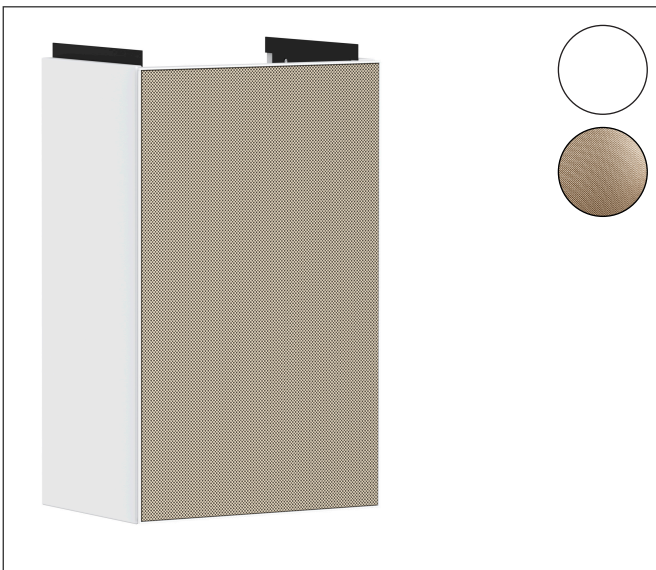

Merk	hansgrohe
Artikelnaam	Xevolos E badmeubel Matt White 340/245 voor wastafel, scharnieren links, oppervlak front: Metallic White
Art.nr.	54166390
Oppervlakte	Oppervlak meubel: Mat wit, Oppervlak front: Patterned Bronze
Netto prijs	1.096,40 EUR

Product foto

Kenmerken

- bestaat uit: badkamermeubel, ruimtebesparende sifon
- materiaal behuizing: vezelplaat van gemiddelde dichtheid (MDF)
- oppervlaktemateriaal behuizing: lak
- materiaal voorzijde: keramiek
- oppervlaktemateriaal voorzijde: keramiek met microtextuur
- materiaal voorframe: aluminium
- oppervlaktemateriaal voorframe: poederlak (kleur van behuizing)
- SmoothSurface: glad en effen voor een geweldig gevoel
- AntiFingerprint: oplossing tegen vingerafdrukken
- MoistureProof: duurzaam materiaal dat lang mooi blijft
- greeploos
- open via PushOpen-functie
- type opening: deur
- 1 deur
- deurscharnier: links
- 1 ruimtebesparende sifon met waterafdichting 50 mm
- wandmontage
- montagevoorwaarde: voorgemonteerd
- met bevestigingsmateriaal
- toilet wastafel moet apart besteld worden
- Aluminium kader in kleur buitenkant

Maat tekeningen

Technologie

Certificaat

Merk	hansgrohe
Artikelnaam	Xevolos E badmeubel Matt White 340/245 voor wastafel, scharnieren links, oppervlak front: Metallic White
Art.nr.	54166390
Oppervlakte	Oppervlak meubel: Mat wit, Oppervlak front: Patterned Bronze
Netto prijs	1.096,40 EUR

Explosietekening voor bouwjaar: >06/23

Merk hansgrohe
 Artikelnaam **Xevolos E** badmeubel Matt White 340/245 voor wastafel, scharnieren links, oppervlak front: Metallic White
 Art.nr. 54166390
 Oppervlakte Oppervlak meubel: Mat wit, Oppervlak front: Patterned Bronze
 Netto prijs 1.096,40 EUR