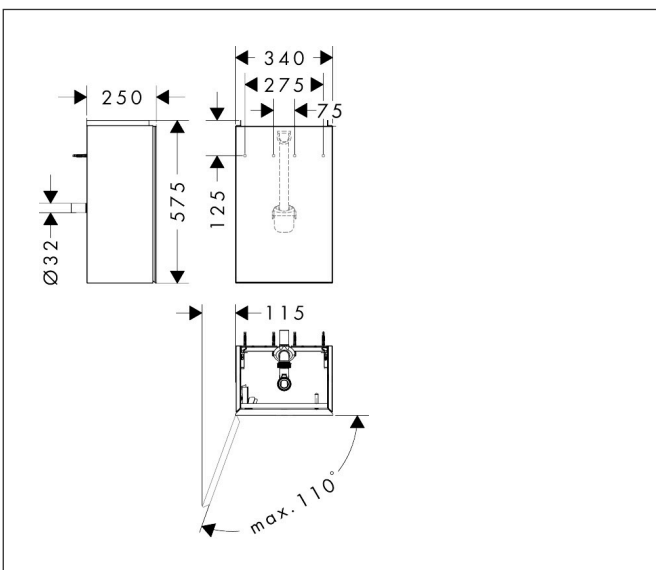

Merk	hansgrohe
Artikelnaam	Xevolos E badmeubel Matt White 340/245 voor wastafel, scharnieren links, oppervlak front: Metallic White
Art.nr.	54166390
Oppervlakte	Oppervlak meubel: Mat wit, Oppervlak front: Patterned Bronze
Netto prijs	1.096,40 EUR

Product foto

Kenmerken

- bestaat uit: badkamermeubel, ruimtebesparende sifon
- materiaal behuizing: vezelplaat van gemiddelde dichtheid (MDF)
- oppervlaktemateriaal behuizing: lak
- materiaal voorzijde: keramiek
- oppervlaktemateriaal voorzijde: keramiek met microtextuur
- materiaal voorframe: aluminium
- oppervlaktemateriaal voorframe: poederlak (kleur van behuizing)
- SmoothSurface: glad en effen voor een geweldig gevoel
- AntiFingerprint: oplossing tegen vingerafdrukken
- MoistureProof: duurzaam materiaal dat lang mooi blijft
- greeploos
- open via PushOpen-functie
- type opening: deur
- 1 deur
- deurscharnier: links
- 1 ruimtebesparende sifon met waterafdichting 50 mm
- wandmontage
- montagevoorwaarde: voorgemonteerd
- met bevestigingsmateriaal
- toilet wastafel moet apart besteld worden
- Aluminium kader in kleur buitenkant

Maat tekeningen

Technologie

Certificaat

Merk	hansgrohe
Artikelnaam	Xevolos E badmeubel Matt White 340/245 voor wastafel, scharnieren links, oppervlak front: Metallic White
Art.nr.	54166390
Oppervlakte	Oppervlak meubel: Mat wit, Oppervlak front: Patterned Bronze
Netto prijs	1.096,40 EUR

Explosietekening voor bouwjaar: >06/23

Merk hansgrohe
 Artikelnaam **Xevolos E** badmeubel Matt White 340/245 voor wastafel, scharnieren links, oppervlak front: Metallic White
 Art.nr. 54166390
 Oppervlakte Oppervlak meubel: Mat wit, Oppervlak front: Patterned Bronze
 Netto prijs 1.096,40 EUR