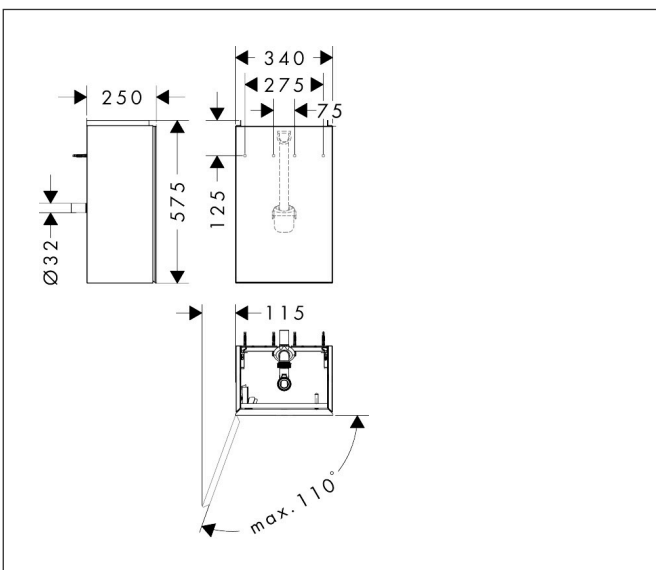

Merk	hansgrohe
Artikelnaam	Xevolos E badmeubel Matt White 340/245 voor wastafel, scharnieren links, oppervlak front: Metallic White
Art.nr.	54166730
Oppervlakte	Oppervlak meubel: Mat wit, Oppervlak front: Dark Oak
Netto prijs	923,80 EUR

Product foto

Kenmerken

- bestaat uit: badkamermeubel, ruimtebesparende sifon
- materiaal behuizing: vezelplaat van gemiddelde dichtheid (MDF)
- oppervlaktemateriaal behuizing: lak
- materiaal voorzijde: compact gelamineerd
- oppervlaktemateriaal voorzijde: laminaat (HPL)
- materiaal voorframe: aluminium
- oppervlaktemateriaal voorframe: poederlak (kleur van behuizing)
- SmoothSurface: glad en effen voor een geweldig gevoel
- AntiFingerprint: oplossing tegen vingerafdrukken
- MoistureProof: duurzaam materiaal dat lang mooi blijft
- greeploos
- open via PushOpen-functie
- type opening: deur
- 1 deur
- deurscharnier: links
- 1 ruimtebesparende sifon met waterafdichting 50 mm
- wandmontage
- montagevoorwaarde: voorgemonteerd
- met bevestigingsmateriaal
- toilet wastafel moet apart besteld worden
- Aluminium kader in kleur buitenkant

Maat tekeningen

Technologie

Certificaat

Merk	hansgrohe
Artikelnaam	Xevolos E badmeubel Matt White 340/245 voor wastafel, scharnieren links, oppervlak front: Metallic White
Art.nr.	54166730
Oppervlakte	Oppervlak meubel: Mat wit, Oppervlak front: Dark Oak
Netto prijs	923,80 EUR

Explosietekening voor bouwjaar: >06/23

Merk hansgrohe
 Artikelnaam **Xevolos E** badmeubel Matt White 340/245 voor wastafel, scharnieren links, oppervlak front: Metallic White
 Art.nr. 54166730
 Oppervlakte Oppervlak meubel: Mat wit, Oppervlak front: Dark Oak
 Netto prijs 923,80 EUR