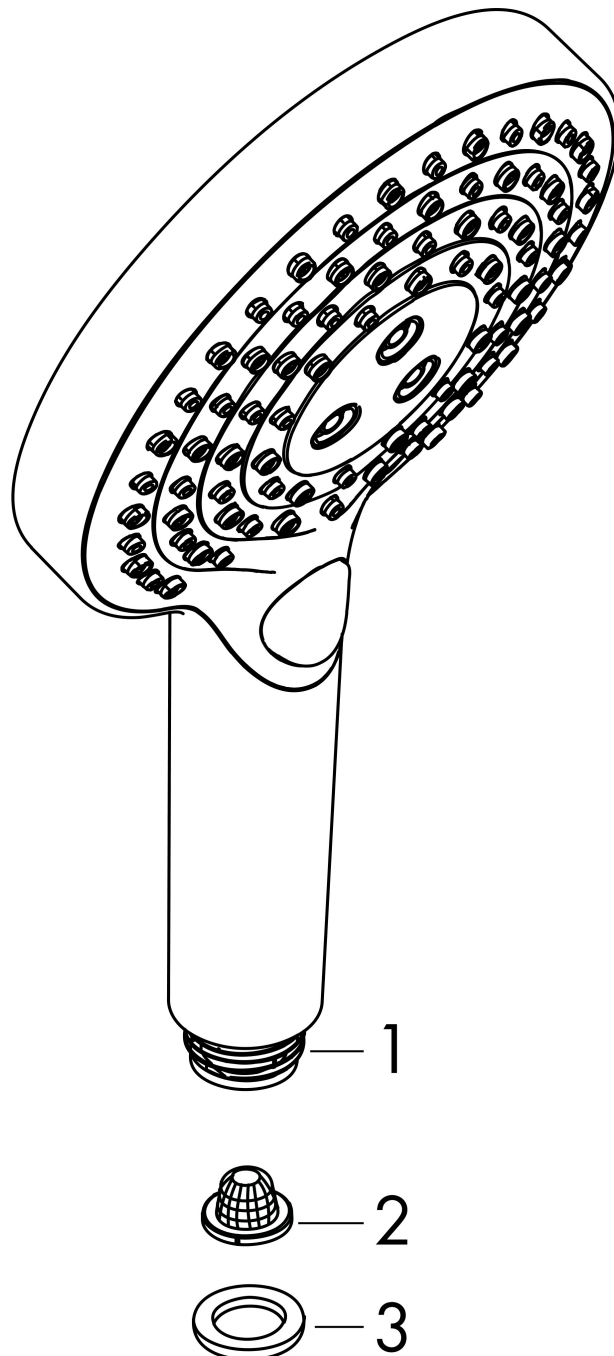

Merk	hansgrohe
Artikelnaam	Raindance Select S handdouche 120 3jet PowderRain
Art.nr.	26014340
Oppervlakte	Brushed Black Chrome
Netto prijs	170,95 EUR

Product foto

Maat tekeningen

Kenmerken

- diameter douchekop 125 mm
- PowderRain, Rain, Whirl intensieve massagestraal
- handige straalkeuze via Select-knop
- maximale doorstroomhoeveelheid bij 3 bar: 11 l/min
- functie van: 5,6 l/min
- met interne watervoering
- afspoelbare filterring

Technologie

Straalsoorten

Certificaat

Merk hansgrohe
 Artikelnaam **Raindance Select S** handdouche 120 3jet PowderRain
 Art.nr. 26014340
 Oppervlakte Brushed Black Chrome
 Netto prijs 170,95 EUR

Stroomschema

De verbruikswaarden werden in overeenstemming met de praktijk met de bijbehorende armaturen (thermostaat/mengkraan/inbouwventiel) gemeten.

Merk	hansgrohe
Artikelnaam	Raindance Select S handdouche 120 3jet PowderRain
Art.nr.	26014340
Oppervlakte	Brushed Black Chrome
Netto prijs	170,95 EUR

Explosietekening voor bouwjaar: >10/20

Merk hansgrohe
 Artikelnaam **Raindance Select S** handdouche 120 3jet PowderRain
 Art.nr. 26014340
 Oppervlakte Brushed Black Chrome
 Netto prijs 170,95 EUR

Onderdelen voor bouwjaar: >10/20