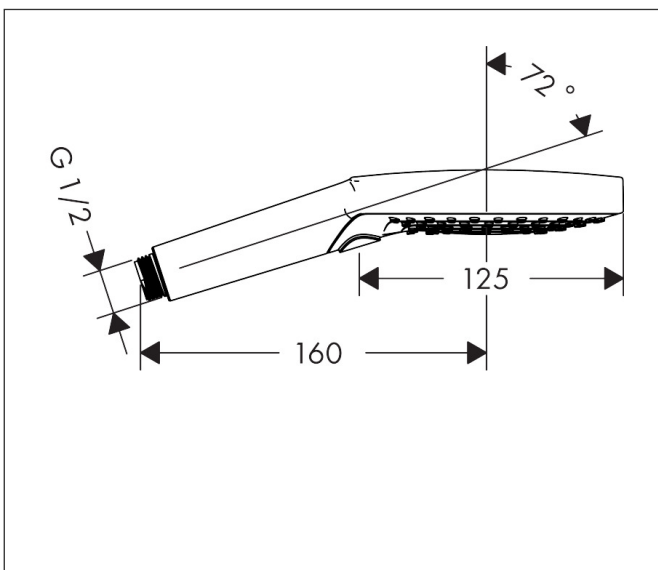

Merk	hansgrohe
Artikelnaam	Raindance Select S handdouche 120 3jet PowderRain
Art.nr.	26014340
Oppervlakte	Brushed Black Chrome
Netto prijs	170,95 EUR

Product foto

Maat tekeningen

Kenmerken

- diameter douchekop 125 mm
- PowderRain, Rain, Whirl intensieve massagestraal
- handige straalkeuze via Select-knop
- maximale doorstroomhoeveelheid bij 3 bar: 11 l/min
- functie van: 5,6 l/min
- met interne watervoering
- afspoelbare filterring

Technologie

Straalsoorten

Certificaat

Merk hansgrohe
 Artikelnaam **Raindance Select S** handdouche 120 3jet PowderRain
 Art.nr. 26014340
 Oppervlakte Brushed Black Chrome
 Netto prijs 170,95 EUR

Stroomschema

Pos	Beschrijving	Art.nr.	Prijs
1	afvoeraansluiting	93089000	12,70
2	zeef	92672000	4,80
3	dichting	98058000	3,00