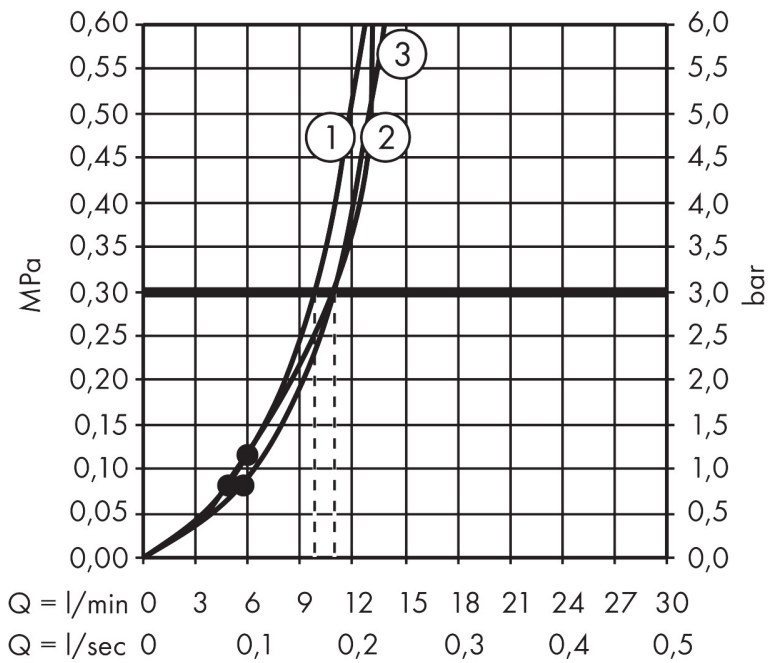

Merk	hansgrohe
Artikelnaam	Raindance Select S handdouche 120 3jet PowderRain
Art.nr.	26014340
Oppervlakte	Brushed Black Chrome
Netto prijs	170,95 EUR

Product foto

Maat tekeningen

Kenmerken

- diameter douchekop 125 mm
- PowderRain, Rain, Whirl intensieve massagestraal
- handige straalkeuze via Select-knop
- maximale doorstroomhoeveelheid bij 3 bar: 11 l/min
- functie van: 5,6 l/min
- met interne watervoering
- afspoelbare filterring

Technologie

Straalsoorten

Certificaat

Merk hansgrohe
 Artikelnaam **Raindance Select S** handdouche 120 3jet PowderRain
 Art.nr. 26014340
 Oppervlakte Brushed Black Chrome
 Netto prijs 170,95 EUR

Stroomschema

De verbruikswaarden werden in overeenstemming met de praktijk met de bijbehorende armaturen (thermostaat/mengkraan/inbouwventiel) gemeten.

Merk	hansgrohe
Artikelnaam	Raindance Select S handdouche 120 3jet PowderRain
Art.nr.	26014340
Oppervlakte	Brushed Black Chrome
Netto prijs	170,95 EUR