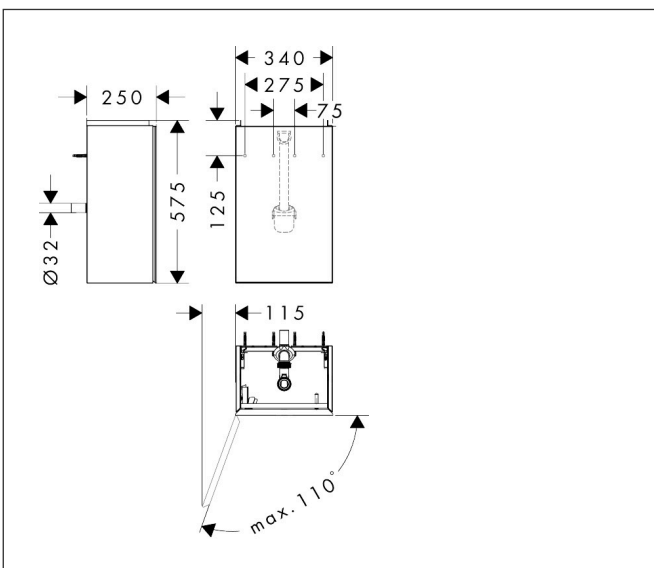

Merk	hansgrohe
Artikelnaam	Xevolos E Badmeubel Sand Matt Beige 340/240 voor fontein, scharnier links
Art.nr.	54167390
Oppervlakte	Oppervlak meubel: Sand Matt Beige, Oppervlak front: Patterned Bronze
Netto prijs	1.096,40 EUR

Product foto

Kenmerken

- bestaat uit: badkamermeubel, ruimtebesparende sifon
- materiaal behuizing: vezelplaat van gemiddelde dichtheid (MDF)
- oppervlaktemateriaal behuizing: lak
- materiaal voorzijde: keramiek
- oppervlaktemateriaal voorzijde: keramiek met microtextuur
- materiaal voorframe: aluminium
- oppervlaktemateriaal voorframe: poederlak (kleur van behuizing)
- SmoothSurface: glad en effen voor een geweldig gevoel
- AntiFingerprint: oplossing tegen vingerafdrukken
- MoistureProof: duurzaam materiaal dat lang mooi blijft
- greeploos
- open via PushOpen-functie
- type opening: deur
- 1 deur
- deurscharnier: links
- 1 ruimtebesparende sifon met waterafdichting 50 mm
- wandmontage
- montagevoorwaarde: voorgemonteerd
- met bevestigingsmateriaal
- toilet wastafel moet apart besteld worden
- Aluminium kader in kleur buitenkant

Maat tekeningen

Technologie

Certificaat

Merk hansgrohe
Artikelnaam **Xevolos E** Badmeubel Sand Matt Beige 340/240 voor fontein, scharnier links
Art.nr. 54167390
Oppervlakte Oppervlak meubel: Sand Matt Beige, Oppervlak front: Patterned Bronze
Netto prijs 1.096,40 EUR

Explosietekening voor bouwjaar: >06/23

Merk hansgrohe
 Artikelnaam **Xevolos E** Badmeubel Sand Matt Beige 340/240 voor fontein, scharnier links
 Art.nr. 54167390
 Oppervlakte Oppervlak meubel: Sand Matt Beige, Oppervlak front: Patterned Bronze
 Netto prijs 1.096,40 EUR