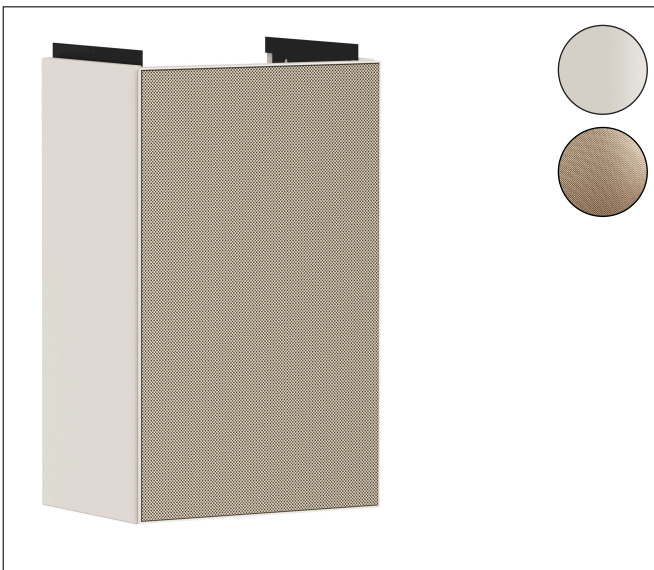

Merk	hansgrohe
Artikelnaam	Xevolos E Badmeubel Sand Matt Beige 340/240 voor fontein, scharnier links
Art.nr.	54167390
Oppervlakte	Oppervlak meubel: Sand Matt Beige, Oppervlak front: Patterned Bronze
Netto prijs	1.096,40 EUR

Product foto

Kenmerken

- bestaat uit: badkamermeubel, ruimtebesparende sifon
- materiaal behuizing: vezelplaat van gemiddelde dichtheid (MDF)
- oppervlaktemateriaal behuizing: lak
- materiaal voorzijde: keramiek
- oppervlaktemateriaal voorzijde: keramiek met microtextuur
- materiaal voorframe: aluminium
- oppervlaktemateriaal voorframe: poederlak (kleur van behuizing)
- SmoothSurface: glad en effen voor een geweldig gevoel
- AntiFingerprint: oplossing tegen vingerafdrukken
- MoistureProof: duurzaam materiaal dat lang mooi blijft
- greeploos
- open via PushOpen-functie
- type opening: deur
- 1 deur
- deurscharnier: links
- 1 ruimtebesparende sifon met waterafdichting 50 mm
- wandmontage
- montagevoorwaarde: voorgemonteerd
- met bevestigingsmateriaal
- toilet wastafel moet apart besteld worden
- Aluminium kader in kleur buitenkant

Maat tekeningen

Technologie

Certificaat

Merk hansgrohe
Artikelnaam **Xevolos E** Badmeubel Sand Matt Beige 340/240 voor fontein, scharnier links
Art.nr. 54167390
Oppervlakte Oppervlak meubel: Sand Matt Beige, Oppervlak front: Patterned Bronze
Netto prijs 1.096,40 EUR

Explosietekening voor bouwjaar: >06/23

Merk hansgrohe
 Artikelnaam **Xevolos E** Badmeubel Sand Matt Beige 340/240 voor fontein, scharnier links
 Art.nr. 54167390
 Oppervlakte Oppervlak meubel: Sand Matt Beige, Oppervlak front: Patterned Bronze
 Netto prijs 1.096,40 EUR