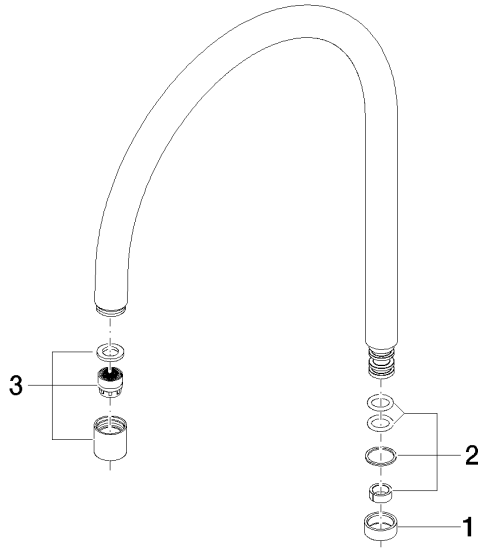

Auslauf 319 x 260 x 25 mm, 7 l/min. - Platin

90 28 22 049 02

Auslauf 319 x 260 x 25 mm, 7 l/min. - Platin

90 28 22 049 02

Auslauf 319 x 260 x 25 mm, 7 l/min. - Platin

90 28 22 049 02

Auslauf 319 x 260 x 25 mm, 7 l/min. - Platin

90 28 22 049 02

Auslauf 319 x 260 x 25 mm, 7 l/min. - Platin

90 28 22 049 02

Ersatzteilstückliste

Nr.	Artikelnummer	Benennung	Verbaumenge	Lieferzeit
	09 28 10 020-08	Ring Ø 20 x 7,5 mm - Platin	3	40