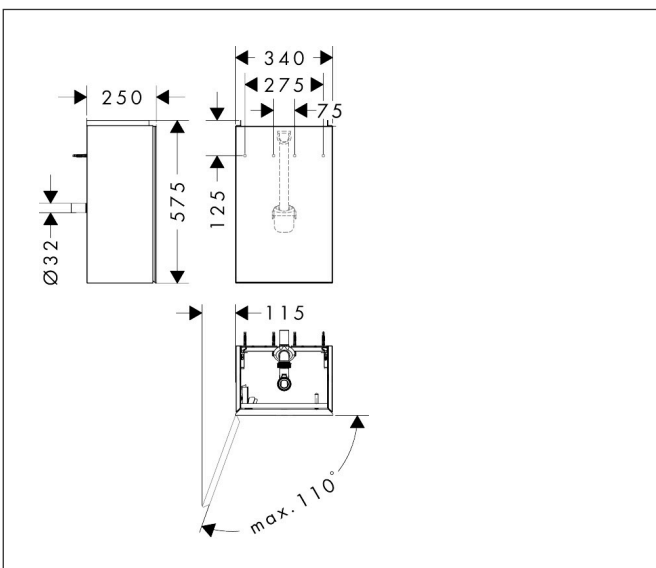

Merk	hansgrohe
Artikelnaam	Xevolos E Badmeubel Sand Matt Beige 340/240 voor fontein, scharnier links
Art.nr.	54167730
Oppervlakte	Oppervlak meubel: Sand Matt Beige, Oppervlak front: Dark Oak
Netto prijs	923,80 EUR

Product foto

Kenmerken

- bestaat uit: badkamermeubel, ruimtebesparende sifon
- materiaal behuizing: vezelplaat van gemiddelde dichtheid (MDF)
- oppervlaktemateriaal behuizing: lak
- materiaal voorzijde: compact gelamineerd
- oppervlaktemateriaal voorzijde: laminaat (HPL)
- materiaal voorframe: aluminium
- oppervlaktemateriaal voorframe: poederlak (kleur van behuizing)
- SmoothSurface: glad en effen voor een geweldig gevoel
- AntiFingerprint: oplossing tegen vingerafdrukken
- MoistureProof: duurzaam materiaal dat lang mooi blijft
- greeploos
- open via PushOpen-functie
- type opening: deur
- 1 deur
- deurscharnier: links
- 1 ruimtebesparende sifon met waterafdichting 50 mm
- wandmontage
- montagevoorwaarde: voorgemonteerd
- met bevestigingsmateriaal
- toilet wastafel moet apart besteld worden
- Aluminium kader in kleur buitenkant

Maat tekeningen

Technologie

Certificaat

Merk hansgrohe
Artikelnaam **Xevolos E** Badmeubel Sand Matt Beige 340/240 voor fontein, scharnier links
Art.nr. 54167730
Oppervlakte Oppervlak meubel: Sand Matt Beige, Oppervlak front: Dark Oak
Netto prijs 923,80 EUR

Explosietekening voor bouwjaar: >06/23

Merk hansgrohe
 Artikelnaam **Xevolos E** Badmeubel Sand Matt Beige 340/240 voor fontein, scharnier links
 Art.nr. 54167730
 Oppervlakte Oppervlak meubel: Sand Matt Beige, Oppervlak front: Dark Oak
 Netto prijs 923,80 EUR