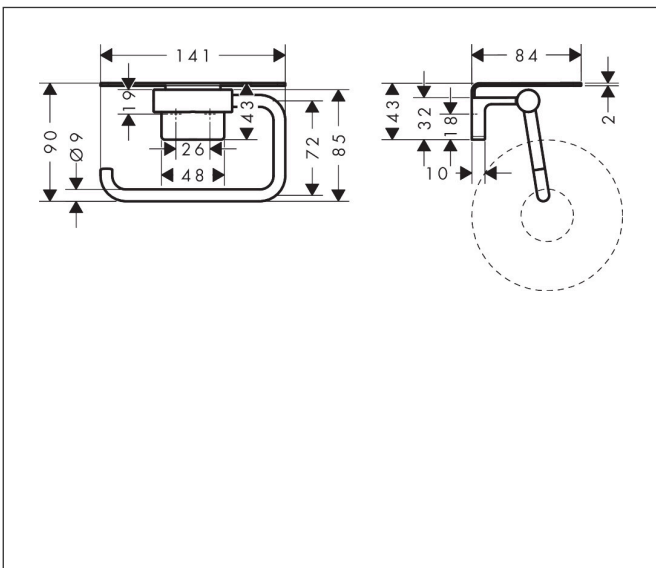

Merk	hansgrohe
Artikelnaam	<b>AddStoris S</b> closetrolhouder met planchet
Art.nr.	41789700
Oppervlakte	mat wit
Netto prijs	75,33 EUR

## Kenmerken

- wandmontage
- van metaal
- met bevestigingsmateriaal
- verborgen bevestiging
- boorafstand: 26 mm
- diameter boorgat: 6 mm
- Afmeting van planchet: 141 mm

## Maat tekeningen