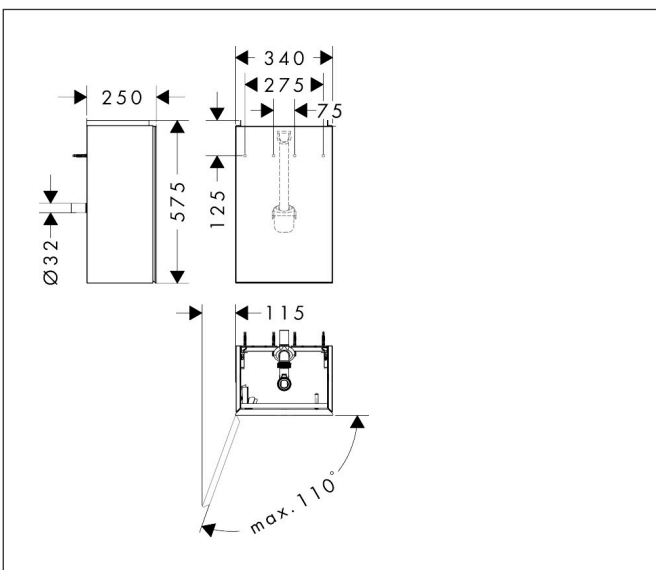

Merk hansgrohe
 Artikelnaam **Xevolos E** Badmeubel Sand Matt Beige 340/240 voor fontein, scharnier links
 Art.nr. 54167790
 Oppervlakte Oppervlak meubel: Sand Matt Beige, Oppervlak front: Metallic Sand Beige
 Netto prijs 923,80 EUR

Product foto

Kenmerken

- bestaat uit: badkamermeubel, ruimtebesparende sifon
- materiaal behuizing: vezelplaat van gemiddelde dichtheid (MDF)
- oppervlaktemateriaal behuizing: lak
- materiaal voorzijde: glas
- oppervlaktemateriaal voorzijde: metaal (satinglans)
- materiaal voorframe: aluminium
- oppervlaktemateriaal voorframe: poederlak (kleur van behuizing)
- SmoothSurface: glad en effen voor een geweldig gevoel
- AntiFingerprint: oplossing tegen vingerafdrukken
- MoistureProof: duurzaam materiaal dat lang mooi blijft
- greeploos
- open via PushOpen-functie
- type opening: deur
- 1 deur
- deurscharnier: links
- 1 ruimtebesparende sifon met waterafdichting 50 mm
- wandmontage
- montagevoorwaarde: voorgemonteerd
- met bevestigingsmateriaal
- toilet wastafel moet apart besteld worden
- Aluminium kader in kleur buitenkant

Maat tekeningen

Technologie

Certificaat

Merk hansgrohe
Artikelnaam **Xevolos E** Badmeubel Sand Matt Beige 340/240 voor fontein, scharnier links
Art.nr. 54167790
Oppervlakte Oppervlak meubel: Sand Matt Beige, Oppervlak front: Metallic Sand Beige
Netto prijs 923,80 EUR

Explosietekening voor bouwjaar: >06/23

Merk hansgrohe
 Artikelnaam **Xevolos E** Badmeubel Sand Matt Beige 340/240 voor fontein, scharnier links
 Art.nr. 54167790
 Oppervlakte Oppervlak meubel: Sand Matt Beige, Oppervlak front: Metallic Sand Beige
 Netto prijs 923,80 EUR