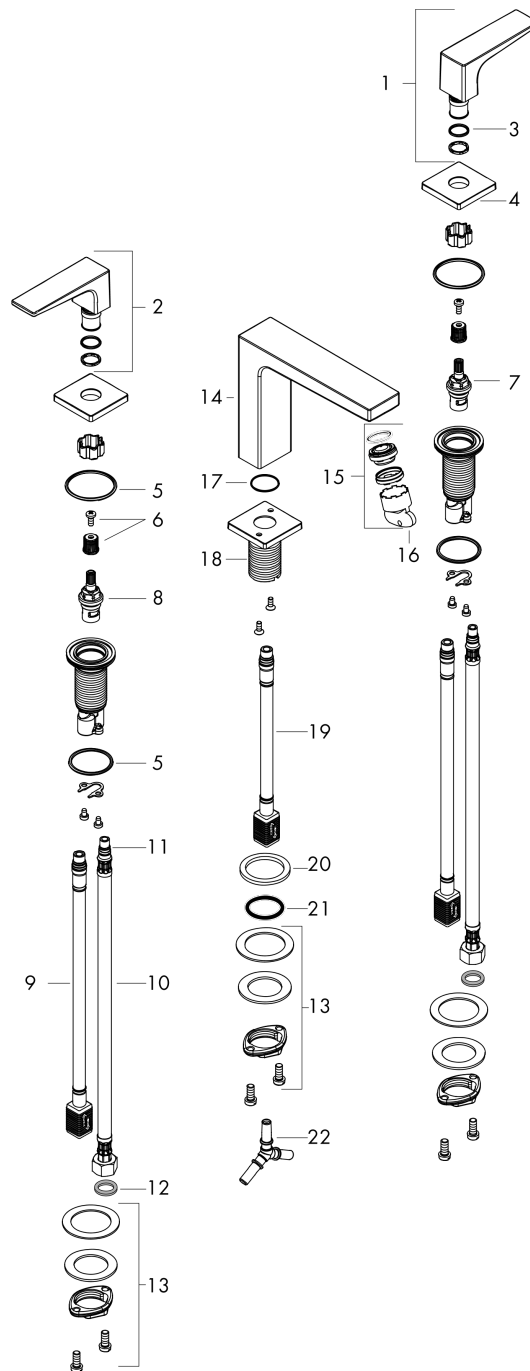

### 3-gats wastafelmengkraan 160 met rechte greep en PushOpen afvoerplug

Oppervlak: **Brushed Black Chrome** Artikelnummer: **32515340**

#### Maattekening

#### Doorstroomdiagram

**Metropol**

**3-gats wastafelmengkraan 160 met rechte greep en PushOpen afvoerplug**

Oppervlak: **Brushed Black Chrome**

Artikelnummer: **32515340**

**Explosietekening**

Bouwjaar: >11/19

**Metropol****3-gats wastafelmengkraan 160 met rechte greep en PushOpen afvoerplug**Oppervlak: **Brushed Black Chrome** Artikelnummer: **32515340****Reserveonderdelenlijst**

Bouwjaar: &gt;11/19

Regel	Beschrijving	Artikelnummer	Prijs incl. BTW	VE
1	greep koud	92917340	92,57 €	1
2	greep warm	92916340	92,57 €	1
3	O-Ring 14x1,5	98201000	3,51 €	1
4	rozet	92915340	72,24 €	1
5	O-ring 33x2,5	92907000	3,51 €	1
6	greepadapter m. schroef	98932000	15,00 €	1
7	bovendeel links sluitend	95366000	38,84 €	1
8	bovendeel rechts sluitend	98817000	30,49 €	1
9	aansluitslang 400 mm M10x1	92914000	61,71 €	1
10	aansluitslang 450 mm M8x0,75 G3/8	97206000	30,49 €	1
11	O-ring 7x1,5	98422000	3,51 €	1
12	dichtingsset	95581000	5,69 €	1
13	schachtbevestigingsset compl. (Ø 28)	92909000	38,84 €	1
14	uitloop 160 mm	93158340	650,13 €	1
15	perlator M24x1 (5 l/min)	92996000	30,49 €	1
16	servicesleutel	95661000	5,69 €	1
17	O-ring 21x1,5	98219000	3,51 €	1
18	rozet voor uitloop	92906340	139,63 €	1
19	aansluitslang 200 mm M10x1	92913000	48,16 €	1
20	vlakdichting	98749000	5,69 €	1
21	O-ring 26x4	92191000	3,51 €	1
22	slangaansluitbocht	92905000	38,84 €	1
a	Afvoerplug Push-Open	50100340	-	1