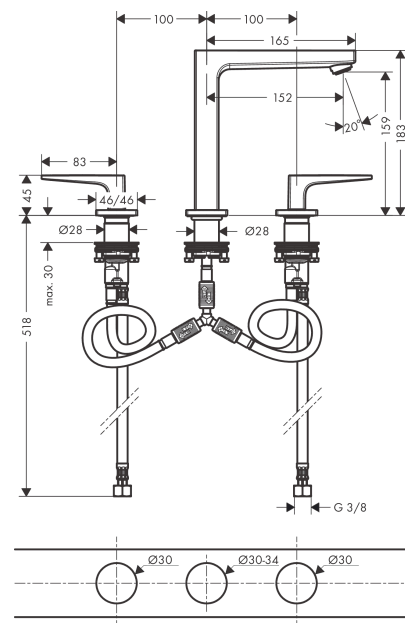

#### Beschrijving

- ComfortZone: 160
- voorsprong uitloop 152 mm
- uitloophoogte: 159 mm
- greepvariant: rechte greep
- vaste uitloop
- maximale doorstroomhoeveelheid bij 3 bar: 5 l/min
- keramische kranen warm/koud 90°
- push-open afvoergarnituur G 1¼
- materiaal afvoergarnituur: metaal
- EU taxonomie: max 6l/min - draagt substantieel bij aan duurzaamheid
- Kiwa K6110\_Mechanical Mixers EN200

#### Maattekening

#### Doorstroomdiagram

**Metropol**

**3-gats wastafelmengkraan 160 met rechte greep en PushOpen afvoerplug**

Oppervlak: **Brushed Black Chrome**

Artikelnummer: **32515340**

**Explosietekening**

Bouwjaar: >11/19

**Metropol****3-gats wastafelmengkraan 160 met rechte greep en PushOpen afvoerplug**Oppervlak: **Brushed Black Chrome** Artikelnummer: **32515340****Reserveonderdelenlijst**

Bouwjaar: &gt;11/19

Regel	Beschrijving	Artikelnummer	Prijs incl. BTW	VE
1	greep koud	92917340	92,57 €	1
2	greep warm	92916340	92,57 €	1
3	O-Ring 14x1,5	98201000	3,51 €	1
4	rozet	92915340	72,24 €	1
5	O-ring 33x2,5	92907000	3,51 €	1
6	greepadapter m. schroef	98932000	15,00 €	1
7	bovendeel links sluitend	95366000	38,84 €	1
8	bovendeel rechts sluitend	98817000	30,49 €	1
9	aansluitslang 400 mm M10x1	92914000	61,71 €	1
10	aansluitslang 450 mm M8x0,75 G3/8	97206000	30,49 €	1
11	O-ring 7x1,5	98422000	3,51 €	1
12	dichtingsset	95581000	5,69 €	1
13	schachtbevestigingsset compl. (Ø 28)	92909000	38,84 €	1
14	uitloop 160 mm	93158340	650,13 €	1
15	perlator M24x1 (5 l/min)	92996000	30,49 €	1
16	servicesleutel	95661000	5,69 €	1
17	O-ring 21x1,5	98219000	3,51 €	1
18	rozet voor uitloop	92906340	139,63 €	1
19	aansluitslang 200 mm M10x1	92913000	48,16 €	1
20	vlakdichting	98749000	5,69 €	1
21	O-ring 26x4	92191000	3,51 €	1
22	slangaansluitbocht	92905000	38,84 €	1
a	Afvoerplug Push-Open	50100340	-	1