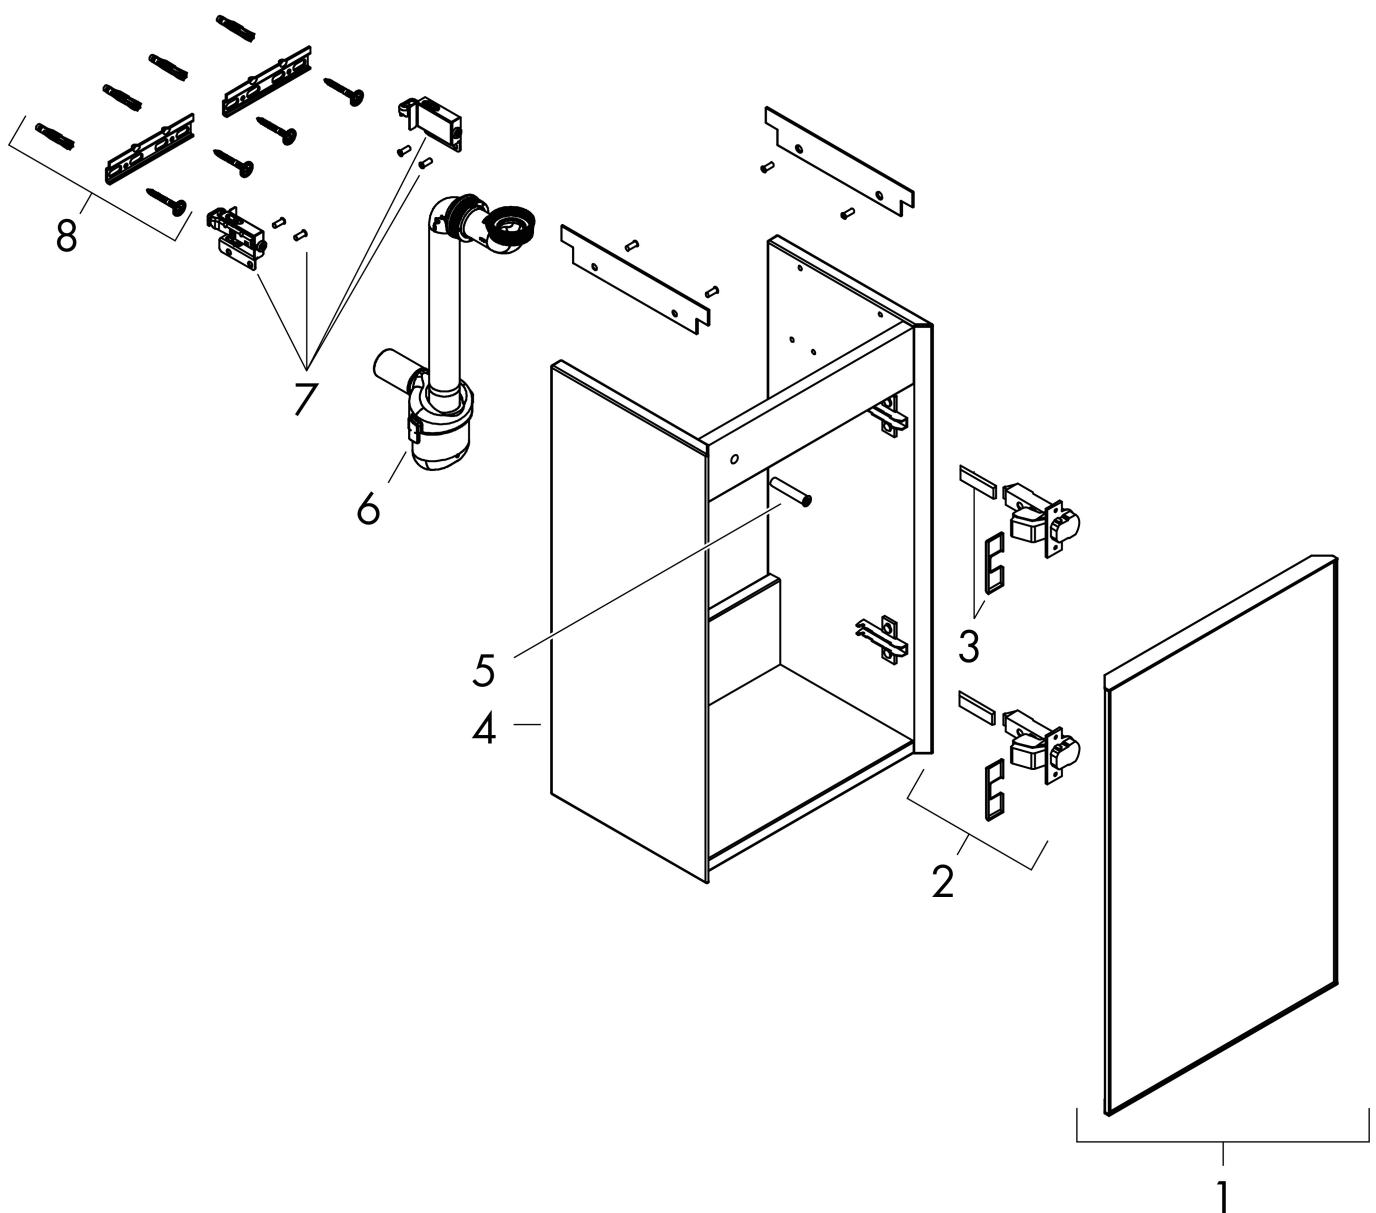

Merk	hansgrohe
Artikelnaam	Xevolos E badmeubel Slate Matt Grey 340/245 voor wastafel, scharnieren links, oppervlak front: Patterned Bronze
Art.nr.	54168390
Oppervlakte	Oppervlak meubel: Slate Matt Grey, Oppervlak front: Patterned Bronze
Netto prijs	1.096,40 EUR

Explosietekening voor bouwjaar: >06/23