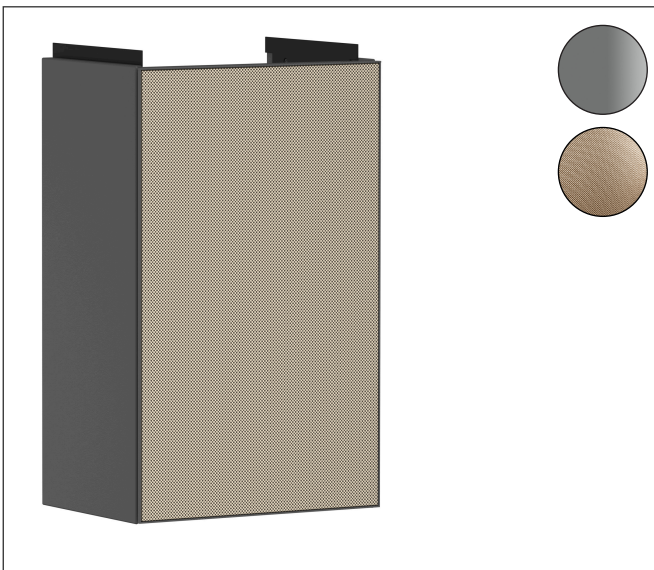

Merk	hansgrohe
Artikelnaam	<b>Xevolos E</b> badmeubel Slate Matt Grey 340/245 voor wastafel, scharnieren links, oppervlak front: Patterned Bronze
Art.nr.	54168390
Oppervlakte	Oppervlak meubel: Slate Matt Grey, Oppervlak front: Patterned Bronze
Netto prijs	1.096,40 EUR

## Kenmerken

- bestaat uit: badkamermeubel, ruimtebesparende sifon
- materiaal behuizing: vezelplaat van gemiddelde dichtheid (MDF)
- oppervlaktemateriaal behuizing: lak
- materiaal voorzijde: keramiek
- oppervlaktemateriaal voorzijde: keramiek met microtextuur
- materiaal voorframe: aluminium
- oppervlaktemateriaal voorframe: poederlak (kleur van behuizing)
- SmoothSurface: glad en effen voor een geweldig gevoel
- AntiFingerprint: oplossing tegen vingerafdrukken
- MoistureProof: duurzaam materiaal dat lang mooi blijft
- greeploos
- open via PushOpen-functie
- type opening: deur
- 1 deur
- deurscharnier: links
- 1 ruimtebesparende sifon met waterafdichting 50 mm
- wandmontage
- montagevoorwaarde: voorgemonteerd
- met bevestigingsmateriaal
- toilet wastafel moet apart besteld worden
- Aluminium kader in kleur buitenkant

## Certificaat

Merk	hansgrohe
Artikelnaam	<b>Xevolos E</b> badmeubel Slate Matt Grey 340/245 voor wastafel, scharnieren links, oppervlak front: Patterned Bronze
Art.nr.	54168390
Oppervlakte	Oppervlak meubel: Slate Matt Grey, Oppervlak front: Patterned Bronze
Netto prijs	1.096,40 EUR

## Explosietekening voor bouwjaar: >06/23

Merk hansgrohe  
 Artikelnaam **Xevolos E** badmeubel Slate Matt Grey 340/245 voor wastafel, scharnieren links, oppervlak front: Patterned Bronze  
 Art.nr. 54168390  
 Oppervlakte Oppervlak meubel: Slate Matt Grey, Oppervlak front: Patterned Bronze  
 Netto prijs 1.096,40 EUR