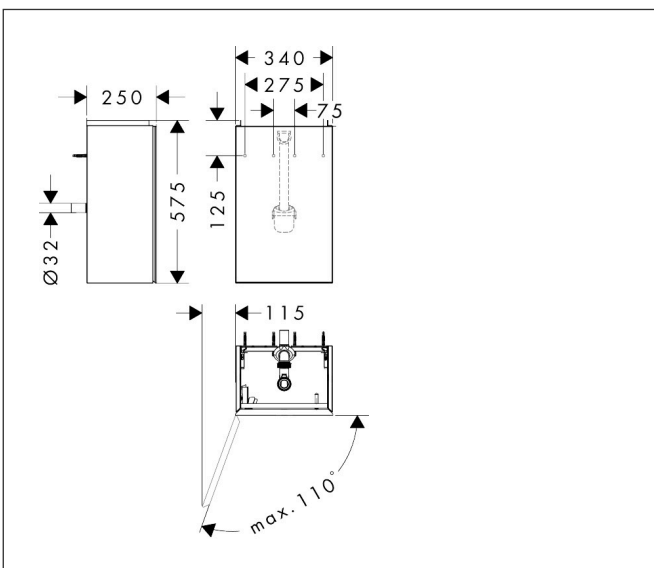

Merk	hansgrohe
Artikelnaam	<b>Xevolos E</b> badmeubel Slate Matt Grey 340/245 voor wastafel, scharnieren links, oppervlak front: Patterned Bronze
Art.nr.	54168390
Oppervlakte	Oppervlak meubel: Slate Matt Grey, Oppervlak front: Patterned Bronze
Netto prijs	1.096,40 EUR

## Kenmerken

- bestaat uit: badkamermeubel, ruimtebesparende sifon
- materiaal behuizing: vezelplaat van gemiddelde dichtheid (MDF)
- oppervlaktemateriaal behuizing: lak
- materiaal voorzijde: keramiek
- oppervlaktemateriaal voorzijde: keramiek met microtextuur
- materiaal voorframe: aluminium
- oppervlaktemateriaal voorframe: poederlak (kleur van behuizing)
- SmoothSurface: glad en effen voor een geweldig gevoel
- AntiFingerprint: oplossing tegen vingerafdrukken
- MoistureProof: duurzaam materiaal dat lang mooi blijft
- greeploos
- open via PushOpen-functie
- type opening: deur
- 1 deur
- deurscharnier: links
- 1 ruimtebesparende sifon met waterafdichting 50 mm
- wandmontage
- montagevoorwaarde: voorgemonteerd
- met bevestigingsmateriaal
- toilet wastafel moet apart besteld worden
- Aluminium kader in kleur buitenkant

## Maat tekeningen