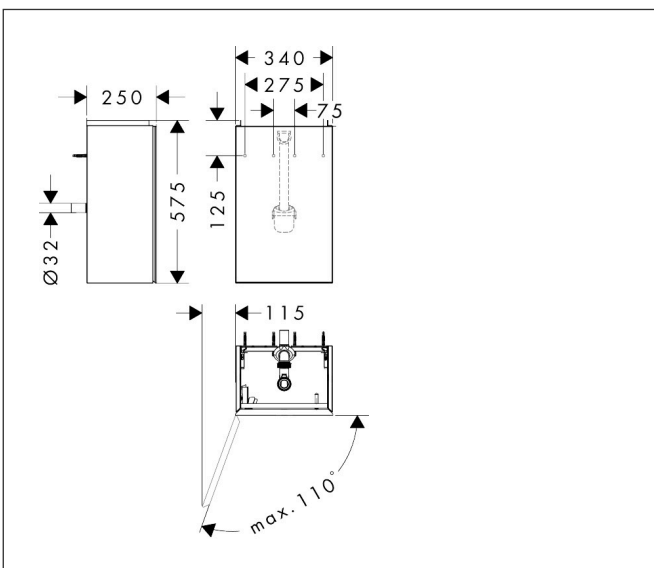

Merk	hansgrohe
Artikelnaam	Xevolos E badmeubel Slate Matt Grey 340/245 voor wastafel, scharnieren links, oppervlak front: Patterned Bronze
Art.nr.	54168730
Oppervlakte	Oppervlak meubel: Slate Matt Grey, Oppervlak front: Dark Oak
Netto prijs	923,80 EUR

Product foto

Kenmerken

- bestaat uit: badkamermeubel, ruimtebesparende sifon
- materiaal behuizing: vezelplaat van gemiddelde dichtheid (MDF)
- oppervlaktemateriaal behuizing: lak
- materiaal voorzijde: compact gelamineerd
- oppervlaktemateriaal voorzijde: laminaat (HPL)
- materiaal voorframe: aluminium
- oppervlaktemateriaal voorframe: poederlak (kleur van behuizing)
- SmoothSurface: glad en effen voor een geweldig gevoel
- AntiFingerprint: oplossing tegen vingerafdrukken
- MoistureProof: duurzaam materiaal dat lang mooi blijft
- greeploos
- open via PushOpen-functie
- type opening: deur
- 1 deur
- deurscharnier: links
- 1 ruimtebesparende sifon met waterafdichting 50 mm
- wandmontage
- montagevoorwaarde: voorgemonteerd
- met bevestigingsmateriaal
- toilet wastafel moet apart besteld worden
- Aluminium kader in kleur buitenkant

Maat tekeningen

Technologie

Certificaat

Merk	hansgrohe
Artikelnaam	Xevolos E badmeubel Slate Matt Grey 340/245 voor wastafel, scharnieren links, oppervlak front: Patterned Bronze
Art.nr.	54168730
Oppervlakte	Oppervlak meubel: Slate Matt Grey, Oppervlak front: Dark Oak
Netto prijs	923,80 EUR

Explosietekening voor bouwjaar: >06/23

Merk hansgrohe
 Artikelnaam **Xevolos E** badmeubel Slate Matt Grey 340/245 voor wastafel, scharnieren links, oppervlak front: Patterned Bronze
 Art.nr. 54168730
 Oppervlakte Oppervlak meubel: Slate Matt Grey, Oppervlak front: Dark Oak
 Netto prijs 923,80 EUR