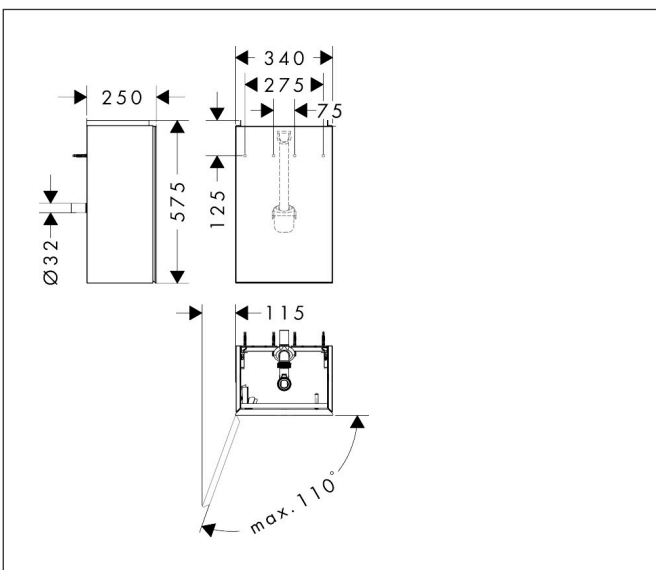

Merk	hansgrohe
Artikelnaam	Xevolos E badmeubel Slate Matt Grey 340/245 voor wastafel, scharnieren links, oppervlak front: Patterned Bronze
Art.nr.	54168770
Oppervlakte	Oppervlak meubel: Slate Matt Grey, Oppervlak front: Metallic Slate Grey
Netto prijs	923,80 EUR

Product foto

Kenmerken

- bestaat uit: badkamermeubel, ruimtebesparende sifon
- materiaal behuizing: vezelplaat van gemiddelde dichtheid (MDF)
- oppervlaktemateriaal behuizing: lak
- materiaal voorzijde: glas
- oppervlaktemateriaal voorzijde: metaal (satinglans)
- materiaal voorframe: aluminium
- oppervlaktemateriaal voorframe: poederlak (kleur van behuizing)
- SmoothSurface: glad en effen voor een geweldig gevoel
- AntiFingerprint: oplossing tegen vingerafdrukken
- MoistureProof: duurzaam materiaal dat lang mooi blijft
- greeploos
- open via PushOpen-functie
- type opening: deur
- 1 deur
- deurscharnier: links
- 1 ruimtebesparende sifon met waterafdichting 50 mm
- wandmontage
- montagevoorwaarde: voorgemonteerd
- met bevestigingsmateriaal
- toilet wastafel moet apart besteld worden
- Aluminium kader in kleur buitenkant

Maat tekeningen

Technologie

Certificaat

Merk	hansgrohe
Artikelnaam	Xevolos E badmeubel Slate Matt Grey 340/245 voor wastafel, scharnieren links, oppervlak front: Patterned Bronze
Art.nr.	54168770
Oppervlakte	Oppervlak meubel: Slate Matt Grey, Oppervlak front: Metallic Slate Grey
Netto prijs	923,80 EUR

Explosietekening voor bouwjaar: >06/23

Merk hansgrohe
 Artikelnaam **Xevolos E** badmeubel Slate Matt Grey 340/245 voor wastafel, scharnieren links, oppervlak front: Patterned Bronze
 Art.nr. 54168770
 Oppervlakte Oppervlak meubel: Slate Matt Grey, Oppervlak front: Metallic Slate Grey
 Netto prijs 923,80 EUR