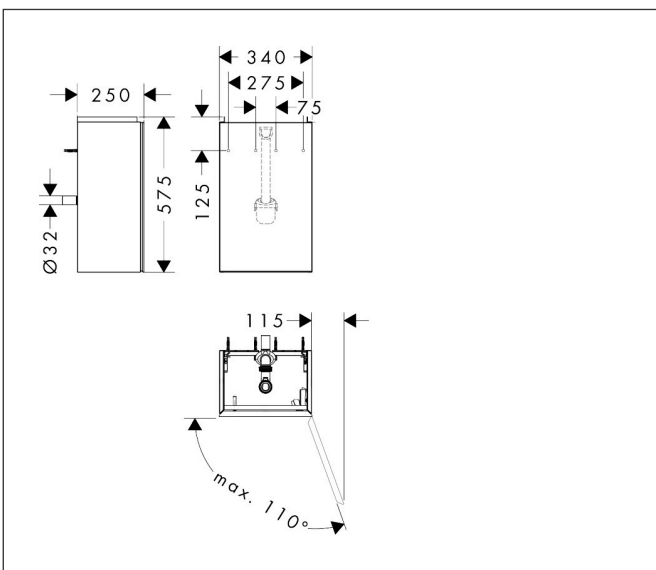

Merk	hansgrohe
Artikelnaam	Xevolos E badmeubel Matt White 340/245 voor wastafel, scharnieren rechts, oppervlak front: Metallic White
Art.nr.	54169320
Oppervlakte	Oppervlak meubel: Mat wit, Oppervlak front: Metallic White
Netto prijs	923,80 EUR

Product foto

Kenmerken

- bestaat uit: badkamermeubel, ruimtebesparende sifon
- materiaal behuizing: vezelplaat van gemiddelde dichtheid (MDF)
- oppervlaktemateriaal behuizing: lak
- materiaal voorzijde: glas
- oppervlaktemateriaal voorzijde: metaal (satijnglans)
- materiaal voorframe: aluminium
- oppervlaktemateriaal voorframe: poederlak (kleur van behuizing)
- SmoothSurface: glad en effen voor een geweldig gevoel
- AntiFingerprint: oplossing tegen vingerafdrukken
- MoistureProof: duurzaam materiaal dat lang mooi blijft
- greeploos
- open via PushOpen-functie
- type opening: deur
- 1 deur
- deurscharnier: rechts
- 1 ruimtebesparende sifon met waterafdichting 50 mm
- wandmontage
- montagevoorwaarde: voorgemonteerd
- met bevestigingsmateriaal
- toilet wastafel moet apart besteld worden
- Aluminium kader in kleur buitenkant

Maat tekeningen

Technologie

Certificaat

Merk	hansgrohe
Artikelnaam	Xevolos E badmeubel Matt White 340/245 voor wastafel, scharnieren rechts, oppervlak front: Metallic White
Art.nr.	54169320
Oppervlakte	Oppervlak meubel: Mat wit, Oppervlak front: Metallic White
Netto prijs	923,80 EUR

Explosietekening voor bouwjaar: >06/23

Merk hansgrohe
 Artikelnaam **Xevolos E** badmeubel Matt White 340/245 voor wastafel, scharnieren rechts, oppervlak front: Metallic White
 Art.nr. 54169320
 Oppervlakte Oppervlak meubel: Mat wit, Oppervlak front: Metallic White
 Netto prijs 923,80 EUR